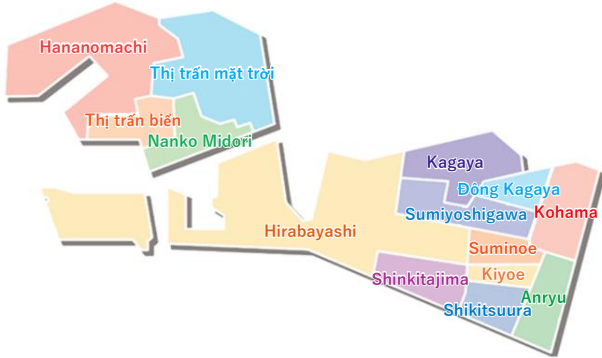

VỀ VIỆC THAM GIA

Ban Thư ký Hiệp hội Xúc tiến Khu vực Quận Suminoe

Liên hệ: 070-2300-4902 (Thứ Ba và Thứ Năm từ 10:00 tới 16:00)

Chúng tôi tiếp nhận yêu cầu tham gia và các câu hỏi thông qua Google Biểu mẫu.

Xin vui lòng liên hệ với chúng tôi!

▲ Google Biểu mẫu

Thắc mắc về các hoạt động, v.v.

Để biết thêm thông tin về từng hoạt động, vui lòng liên hệ với hội trường địa phương của bạn bằng cách sử dụng khu vực trên bản đồ làm tài liệu tham khảo.

Hội đồng hoạt động khu vực

Liên đoàn phát triển Hiệp hội khu phố

Tổ dân phố

Tổ dân phố

Tổ dân phố

Hội tự trị

Các tổ chức hoạt động trong khu vực

Tổ chức phi lợi nhuận

Xi nghiệp

văn bản.

Ngoài ra còn có nhiều đoàn thể khác. Bấm vào đây để biết chi tiết!

▲ Trang chủ Thành phố Osaka

Tên Liên đoàn phát triển Hiệp hội khu phố	Thông tin liên hệ về hoạt động	Khu vực	Tên Liên đoàn phát triển Hiệp hội khu phố	Thông tin liên hệ về hoạt động	Khu vực
Anryu	Hội trường phúc lợi của Hiệp hội khu phố liên đoàn Anryu Ngày thường từ 10:00 tới 16:00 ☎6674-0260	Từ Anryu 1-chome tới 4-chome Từ Suminoe 1-chome tới 3-chome Từ Nishisuminoe 1-chome tới 4-chome Hamaguchi Higashi 2-chome hoặc 3-chome	Kohama	Hội trường phúc lợi trung tâm Kohama Ngày thường từ 9:00 tới 16:00 ☎6678-0313	Từ Kohama 1-chome tới 3-chome (tất cả) Từ Kohama Nishi 1-chome tới 3-chome (tất cả) Hamaguchi Higashi 1-chome Hamaguchi Nishi 1-chome
Shikitsuura	Hội trường phúc lợi Shikitsuura ☎6686-9696	Từ Kitajima 1-chome tới 3-chome (tất cả) Misaki 7-chome Hoặc 8-chome Minami Kagaya 3-chome hoặc 4-chome	Hirabayashi	Hội trường phúc lợi Hirabayashi Ngày thường từ 10:00 tới 16:00 ☎6685-8396	Izumi 1-chome và 2-chome (tất cả) Hirabayashi Kita 1-chome và 2-chome (tất cả) Hirabayashi Minami 1-chome và 2-chome (tất cả) Từ Nanko Higashi 1-chome và 4-chome Từ Nanko Minami 1-chome tới 7-chome (tất cả)
Suminoe	Hội trường phúc lợi Misaki Thứ Ba, Thứ Năm, Thứ Sáu từ 10:00 tới 16:00 ☎6685-1434	Hamaguchi Nishi 2-chome Từ Misaki 1-chome tới 4-chome Minami Kagaya 1-chome	Shinkitajima	Nhà phúc lợi công viên Shinkitajima Ngày thường từ 13:00 tới 16:00 ☎6683-3531	Shinkitajima 1-chome tới 8-chome
Sumiyoshigawa	Trung tâm văn hóa Sumiyoshigawa (Hội trường phúc lợi xã hội phía đông Sumiyoshigawa) Ngày thường từ 10:00 tới 16:00 ☎6685-5097	Shibatani 2-chome Nakakagaya 3-chome hoặc 4-chome Nishikagaya 3-chome hoặc 4-chome Higashi Kagaya 3-chome hoặc 4-chome Midorigi 2-chome	Nanko Midori	Nhà phúc lợi công viên Nanko Midori Ngày thường từ 10:00 tới 16:00 ☎6612-3591	Nanko Naka 1-chome và 2-chome Nanko Higashi 5-chome
Kagaya	Hội trường phúc lợi phía Đông Kitakagaya Ngày thường từ 10:00 tới 16:00 ☎6686-6968	Từ Kitakagaya 1-chome tới 5-chome (tất cả) Shibatani 1-chome Midorigi 1-chome	Hananomachi	Hội trường phúc lợi Hananomachi Ngày thường từ 10:00 tới 16:00 ☎6613-3494	Từ Nanko Kita 1-chome tới 3-chome Nanko Naka 5, 6, 8-chome
Đông Kagaya	Trung tâm phúc lợi Kagaya Ngày thường từ 10:00 tới 16:00 ☎6686-3436	Nakakagaya 1-chome hoặc 2-chome Nishikagaya 1-chome và 2-chome Higashi Kagaya 1-chome và 2-chome	Thị trấn biển	Nhà phúc lợi thị trấn của biển Thứ Ba đến Thứ Sáu từ 10:00 tới 12:00 và từ 13:00 tới 16:00 ☎6612-8558	Nanko Naka 3 hoặc 7-chome
			Thị trấn mặt trời	Hội trường phúc lợi xã hội Taiyo Ngày thường từ 10:00 tới 16:00 ☎6614-4330	Nanko Higashi 6-9-chome Nanko Naka 4-chome
			Kiyoe	Hội trường phúc lợi Kiyoe Ngày thường từ 10:00 tới 16:00 ☎6674-8077	Hamaguchi Nishi 3-chome Misaki 5-chome hoặc 6-chome Minami Kagaya 2-chome