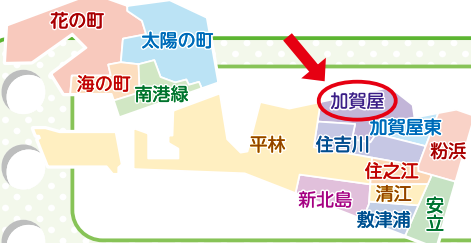

～ずっと住み続けられるまちをめざして～

今回紹介するのは

さざんか加賀屋協議会の「子どもを見守り隊」です!

●『子どもを見守り隊』

加賀屋地域では、ボランティアの方々がお揃いのユニフォームを着て、横断旗を持ち、子どもたちが安全に登校できるように挨拶や声かけをする見守り活動を行っています。

通学路の中でも、交通量の多い道路や信号のない交差点など、注意が必要な場所で活動しています。

挨拶や声かけによって、子どもたちだけでなく、地域のみなさんと交流を深めるきっかけとなり、地域コミュニティの活性化にもつながっています。

▲見守り活動の様子

▲見守り隊の皆さん

住之江区おおきにプロジェクト

住之江区役所のYouTubeアカウントにて動画を公開しています!

住之江区役所公式YouTube

さざんか加賀屋協議会 ホームページ

「子どもを見守り隊」の活動についてはこちら

●『子どもを見守り隊』×SDGs