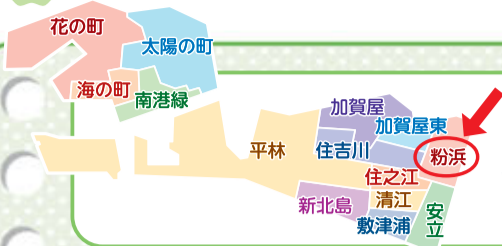

## 今回紹介するのは さざんか粉浜活動協議会のペットボトル回収です!

### ●地域の想い

以前からごみ減量のために分別の徹底に努めており、住之江区で初めてペットボトル回収に取り組み、地域のまつりでもペットボトルの分別を実施しています。

ペットボトル回収は、リサイクル事業に役立つことや売却益を得られるだけでなく、毎週決められた時間にペットボトルを出してもらい、近所の人と出会うことで、安否確認にもつながっています。

この活動は、地域のみなさんの協力があって初めて成り立つ活動です。これからもごみの分別を徹底し、地域が一体となって、活動をより発展させられるように継続していきたいです。