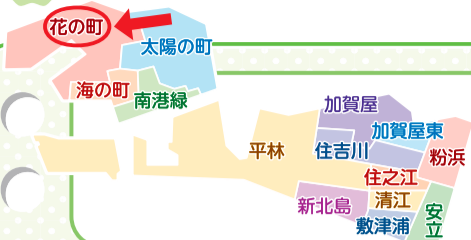

～ずっと住み続けられるまちをめざして～

今回紹介するのは さざんか花の町協議会の「ウィンターフェスタ」です!

『ウィンターフェスタ』

花の町地域では毎年1月に、南港花のまち公園、花の町福祉会館、南港桜小学校で、「ウィンターフェスタ」を開催しています。前回は、豚汁の提供、ユニカール体験、グラウンドゴルフ、缶バッジ制作、トイレットペーパーの芯などを利用したおもちゃ作り、キーホルダー制作、折り紙教室、骨密度・血圧測定、高齢者お困りごと相談など、子どもから大人まで楽しめるブースが設けられました。

●地域の想い

コスモスクエア地区に住んでいる方と南港中5丁目地区との交流をめざし、つながりが強くなってほしいという想いをきっかけに、「ウィンターフェスタ」を平成30年から開催しています。毎年参加者は600人以上と、多くの方が参加しています。新型コロナウイルス感染症の影響で令和4年度は3年ぶりの開催となりましたが、多くの方が集い、子どもも大人も楽しんでくれたのが嬉しかったです。今後は企業との連携や開催時間・場所を工夫するなど、より規模を拡大し、継続して開催していきたいです。

おもちゃ作りの様子

豚汁の提供の様子

●『ウィンターフェスタ』×SDGs

【目標11】 住み続けられるまちづくりを

近年、地域間のつながりの希薄化が問題となっており、地域の衰退化や防災・防犯機能の低下等が懸念されています。地域の誰もが参加できる「ウィンターフェスタ」は、地域間のつながりを強化することで地域コミュニティの充実に貢献する活動として、SDGsの達成につながっています。

地域活動協議会の活動について 詳しい情報はこちらから!