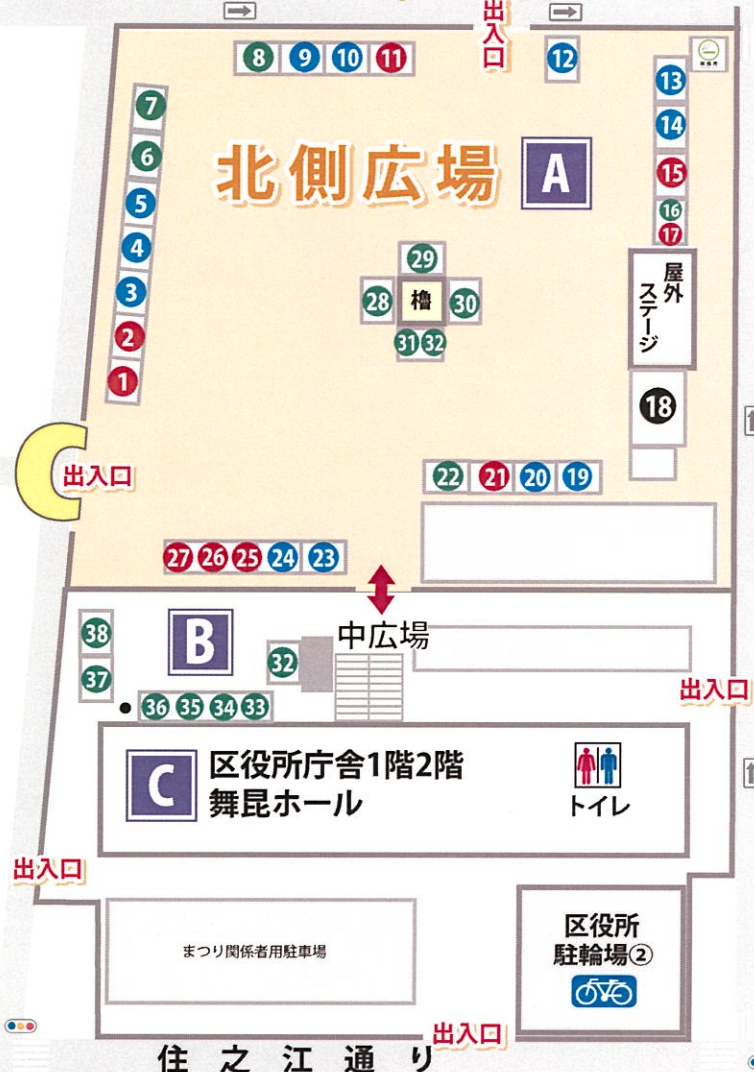

### 区役所庁舎内 2階 C 10:30~14:00

- 住之江区身体障がい者団体~障がい者スポーツ体験等~
- 社会医療法人三宝会南港病院~骨密度測定・介護相談等~

### すみのえ舞昆ホール内 C 10:30~14:00

- 人形劇団クララテ~工作~
- 住之江区民生委員児童委員協議会~民生委員の啓発・缶バッジ作り~
- 住之江区食生活改善推進協議会~食生活に関するクイズ~
- 住之江区健康づくり推進協議会(松の会)~工作~
- 住之江区役所総務課(ICT・企画)~万博関連~
- 住之江まち案内ボランティアの会~住之江区の歴史体験~

**すみのえ大好き! チャレンジブック**

★賞品別  
・スタンプ5つ ギフトカード  
・スタンプ4つ マックカード  
・スタンプ3つ 特製ファイル  
・スタンプ2つ・2つもハズレ無し!

★引き換えは令和6年4月開催のごどもまつりです

浜口西公園  
阪神高速下  
駐輪場①

トイレ

ゴミ箱は各コーナーに設置してある  
ご協力お願いいたします

御崎中公園  
駐輪場③