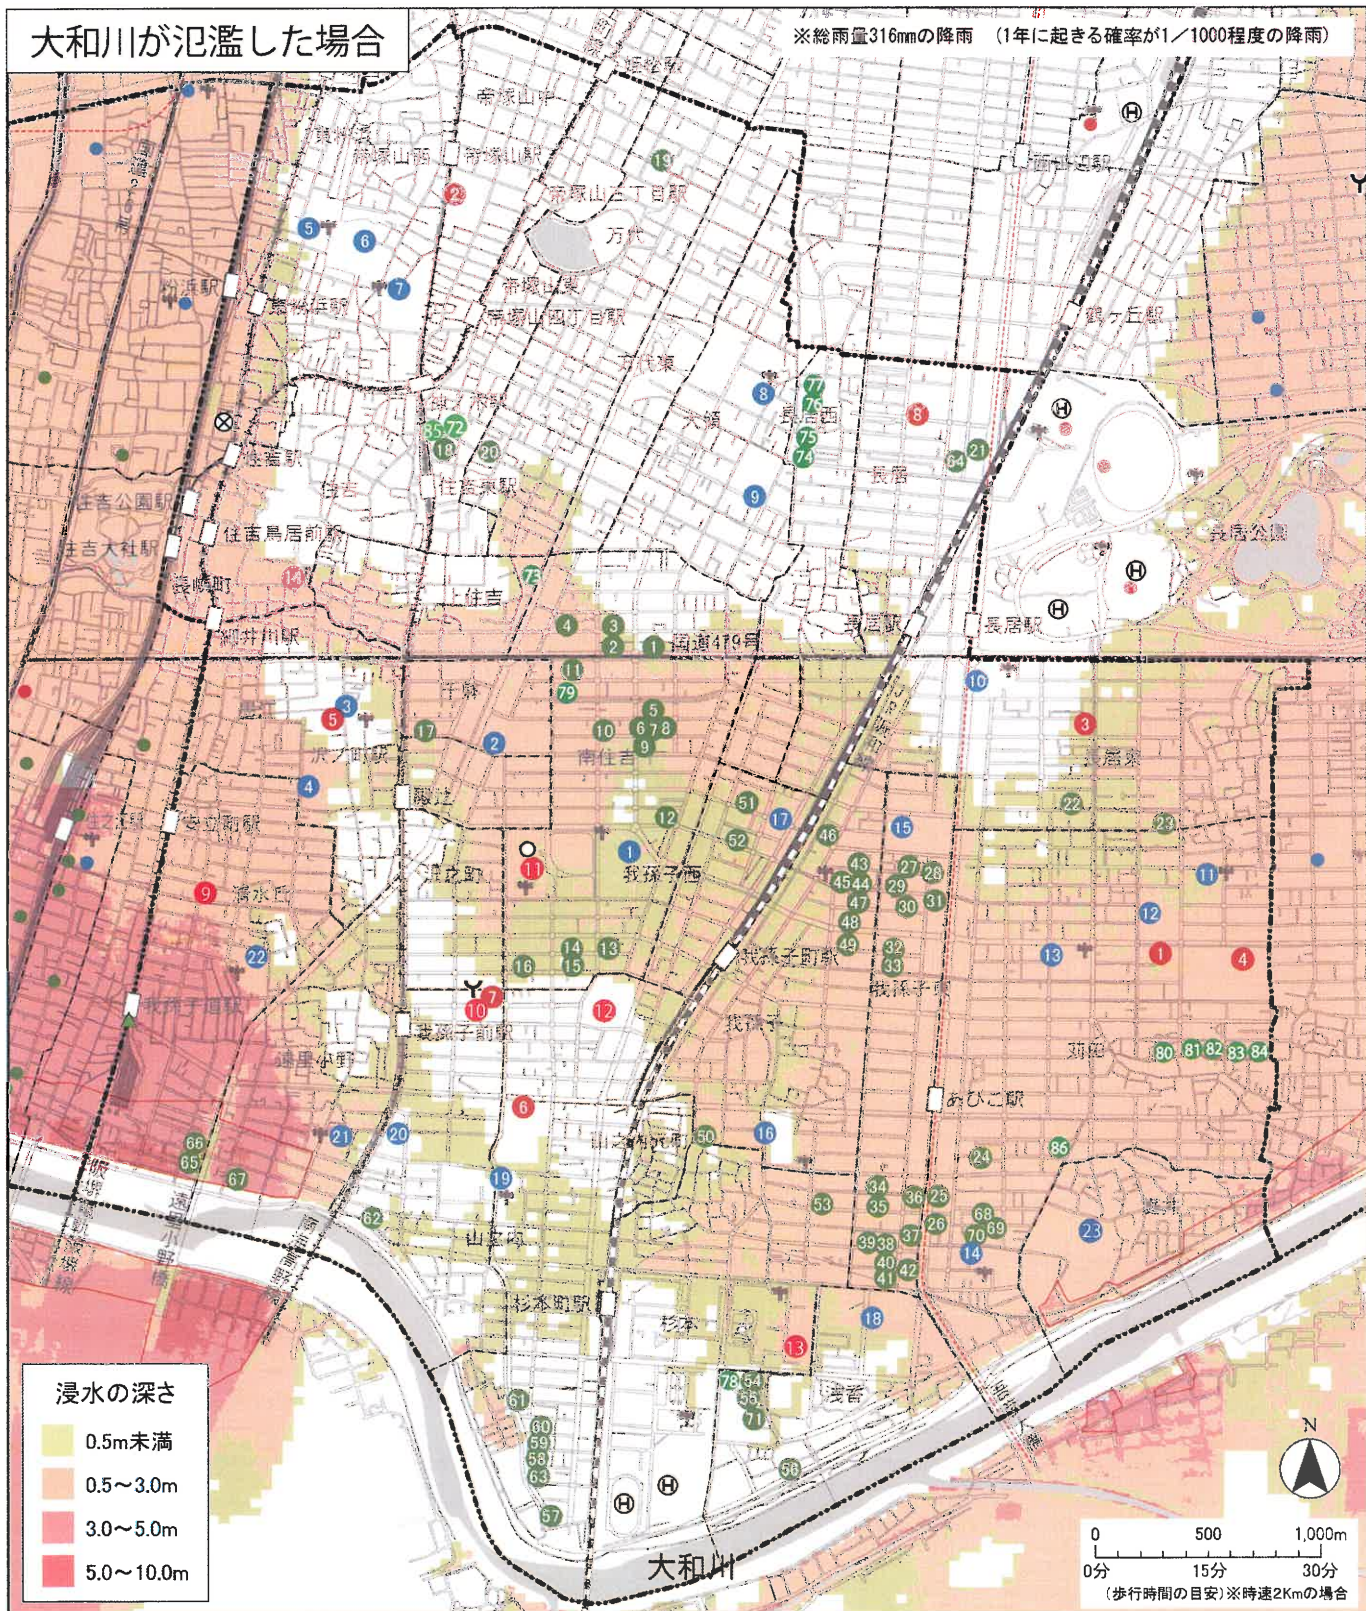

大和川が氾濫した場合

※総雨量316mmの降雨（1年に起きる確率が1/1000程度の降雨）

浸水の深さ

- 0.5m未満
- 0.5~3.0m
- 3.0~5.0m
- 5.0~10.0m

0 500 1,000m
0分 15分 30分
(歩行時間の目安) ※時速2Kmの場合

災害時避難所 (災害の状況に応じて開設されます)

1	大阪府教育センター	荻田4-13-23
2	帝塚山学院	帝塚山中3-10-51
3	長居幼稚園	長居東3-8-32
4	大阪府教育センター附属高等学校	荻田4-13-23
5	清明学院高等学校	墨江2-4-4
6	浪速中学校・高等学校	山之内2-13-57
7	住吉区老人福祉センター	遠里小野1-1-31
8	大阪学芸高等学校	長居1-4-15
9	清水幼稚園	清水丘1-24-10
10	遠里小野幼稚園	遠里小野1-2-25
11	住吉区民センター	南住吉3-15-56
12	大阪府立大阪南視覚支援学校	山之内1-10-12
13	大阪市立大学第2体育館	杉本3-3-138
14	住吉武道館	住吉2-9-89

災害時避難所・水害時避難ビル

(災害時避難所は、災害の状況に応じて開設されます)

(水害時避難ビルは、避難勧告・避難指示が発令されたときに避難が可能です)

1	南住吉小学校	南住吉3-5-1
2	三稜中学校	千駄1-5-22
3	墨江小学校	墨江2-3-46
4	墨江丘中学校	墨江4-15-34
5	東粉浜小学校	東粉浜2-3-26
6	住吉中学校	帝塚山西3-5-6
7	住吉小学校	帝塚山西4-1-35
8	大領小学校	大領3-3-5
9	大領中学校	大領4-3-25
10	長居小学校	長居東3-3-40
11	荻田北小学校	荻田1-11-39
12	東我孫子中学校	荻田1-16-2
13	荻田小学校	荻田3-5-34
14	荻田南小学校	荻田10-1-35
15	我孫子中学校	我孫子東1-4-32
16	依羅小学校	我孫子4-11-48
17	大空小学校	我孫子西1-6-12
18	我孫子南中学校	浅香1-8-55
19	山之内小学校	山之内2-17-39
20	大和川中学校	遠里小野2-11-4
21	遠里小野小学校	遠里小野6-6-27
22	清水丘小学校	清水丘2-9-41
23	大阪府立阪南高等学校	庭井2-18-81