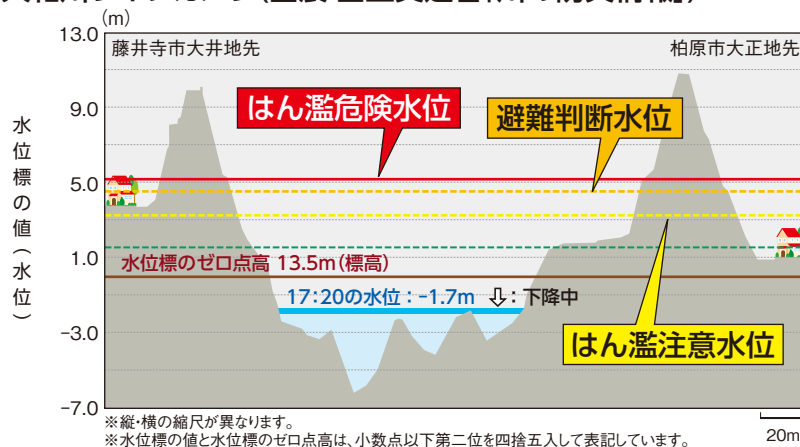

▶過去の水害における最高水位

水害名	柏原観測基準点	(参考)遠里小野
平成29年台風21号	5.78m 【警戒レベル4相当】	6.43m
平成30年7月豪雨	3.62m	4.58m

問合せ 地域課 3階 36番窓口 06694-9734 FAX 6692-5535

避難情報の【警戒レベル3】、【警戒レベル4】に注意し、適切な行動を!

※【警戒レベル5】は、災害発生 命を守るための最善の行動を

特別区制度(いわゆる「大阪都構想」)への質問にお答えします ～災害対応は大丈夫なの?～

詳しくは5面へ!

「広報すみよし」の配布委託業者一覧は、4面に掲載

様々な情報をお届け

住吉区
ホームページ

「#えーとこ住吉」
写真募集中!

住吉区役所
Instagram

新型コロナウイルス
感染症について

相談・受診
の目安

住吉区役所
開庁時間
(開扉時間は8時30分)

平日 9時～17時30分
金曜日 19時まで(一部業務)
6月28日(第4日曜) 9時～17時30分(一部業務)

窓口の混雑状況や
呼び出し状況が
WEBで確認できます!

住吉区の人口
(2020年5月1日現在推計)

総数: 153,141人
(前月より20人増)
世帯数: 74,124世帯

2020年4月
出生届受理件数
101件