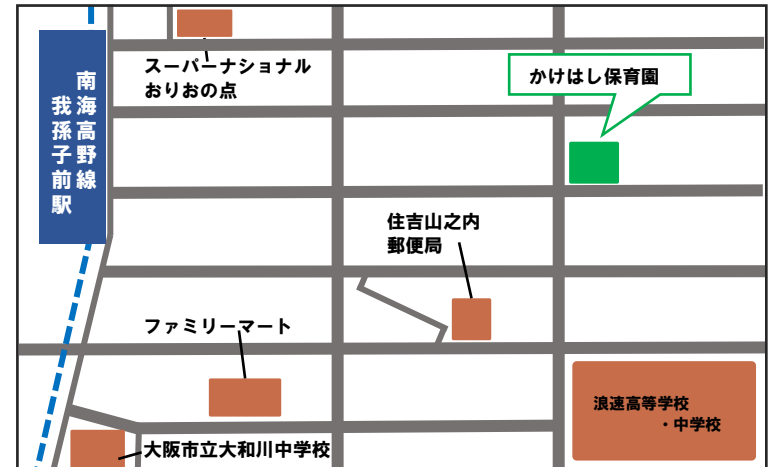

認可外保育園 企業主導型保育事業

かけはし保育園

住所：大阪市住吉区山之内1-25-15 1階
TEL：06-7890-7552

保 育 の 特 色

かけはし保育園は、少人数ならではの家庭的なくつろいだ雰囲気の中で、愛し愛される子に育つように一人ひとりに寄り添って支援していく保育園を目指しています。

2か月からお預かり可能！
パパさんママさんをサポート！

新鮮な食材を仕入れ和食中心の献立！
アレルギーにも対応！

オムツの持参不要！
毎日園で使用するオムツは園内で準備するので、保護者様のご負担ゼロです♪

【保育時間】 月～土までの8：00～19：00
【休園日】 日・祝・年末年始
【定員】 19名（0歳児 6名、1歳児 6名、2歳児 7名）

南海高野線我孫子前駅から徒歩5分の好立地！
自転車置き場あり♪

園児随時募集中！！

0(生後2カ月)～2歳児

最大37,100円/月

(企業契約割引、兄弟利用割引あり！)

詳しくはHPを
ご覧ください♪
見学もお待ちして
おります😊