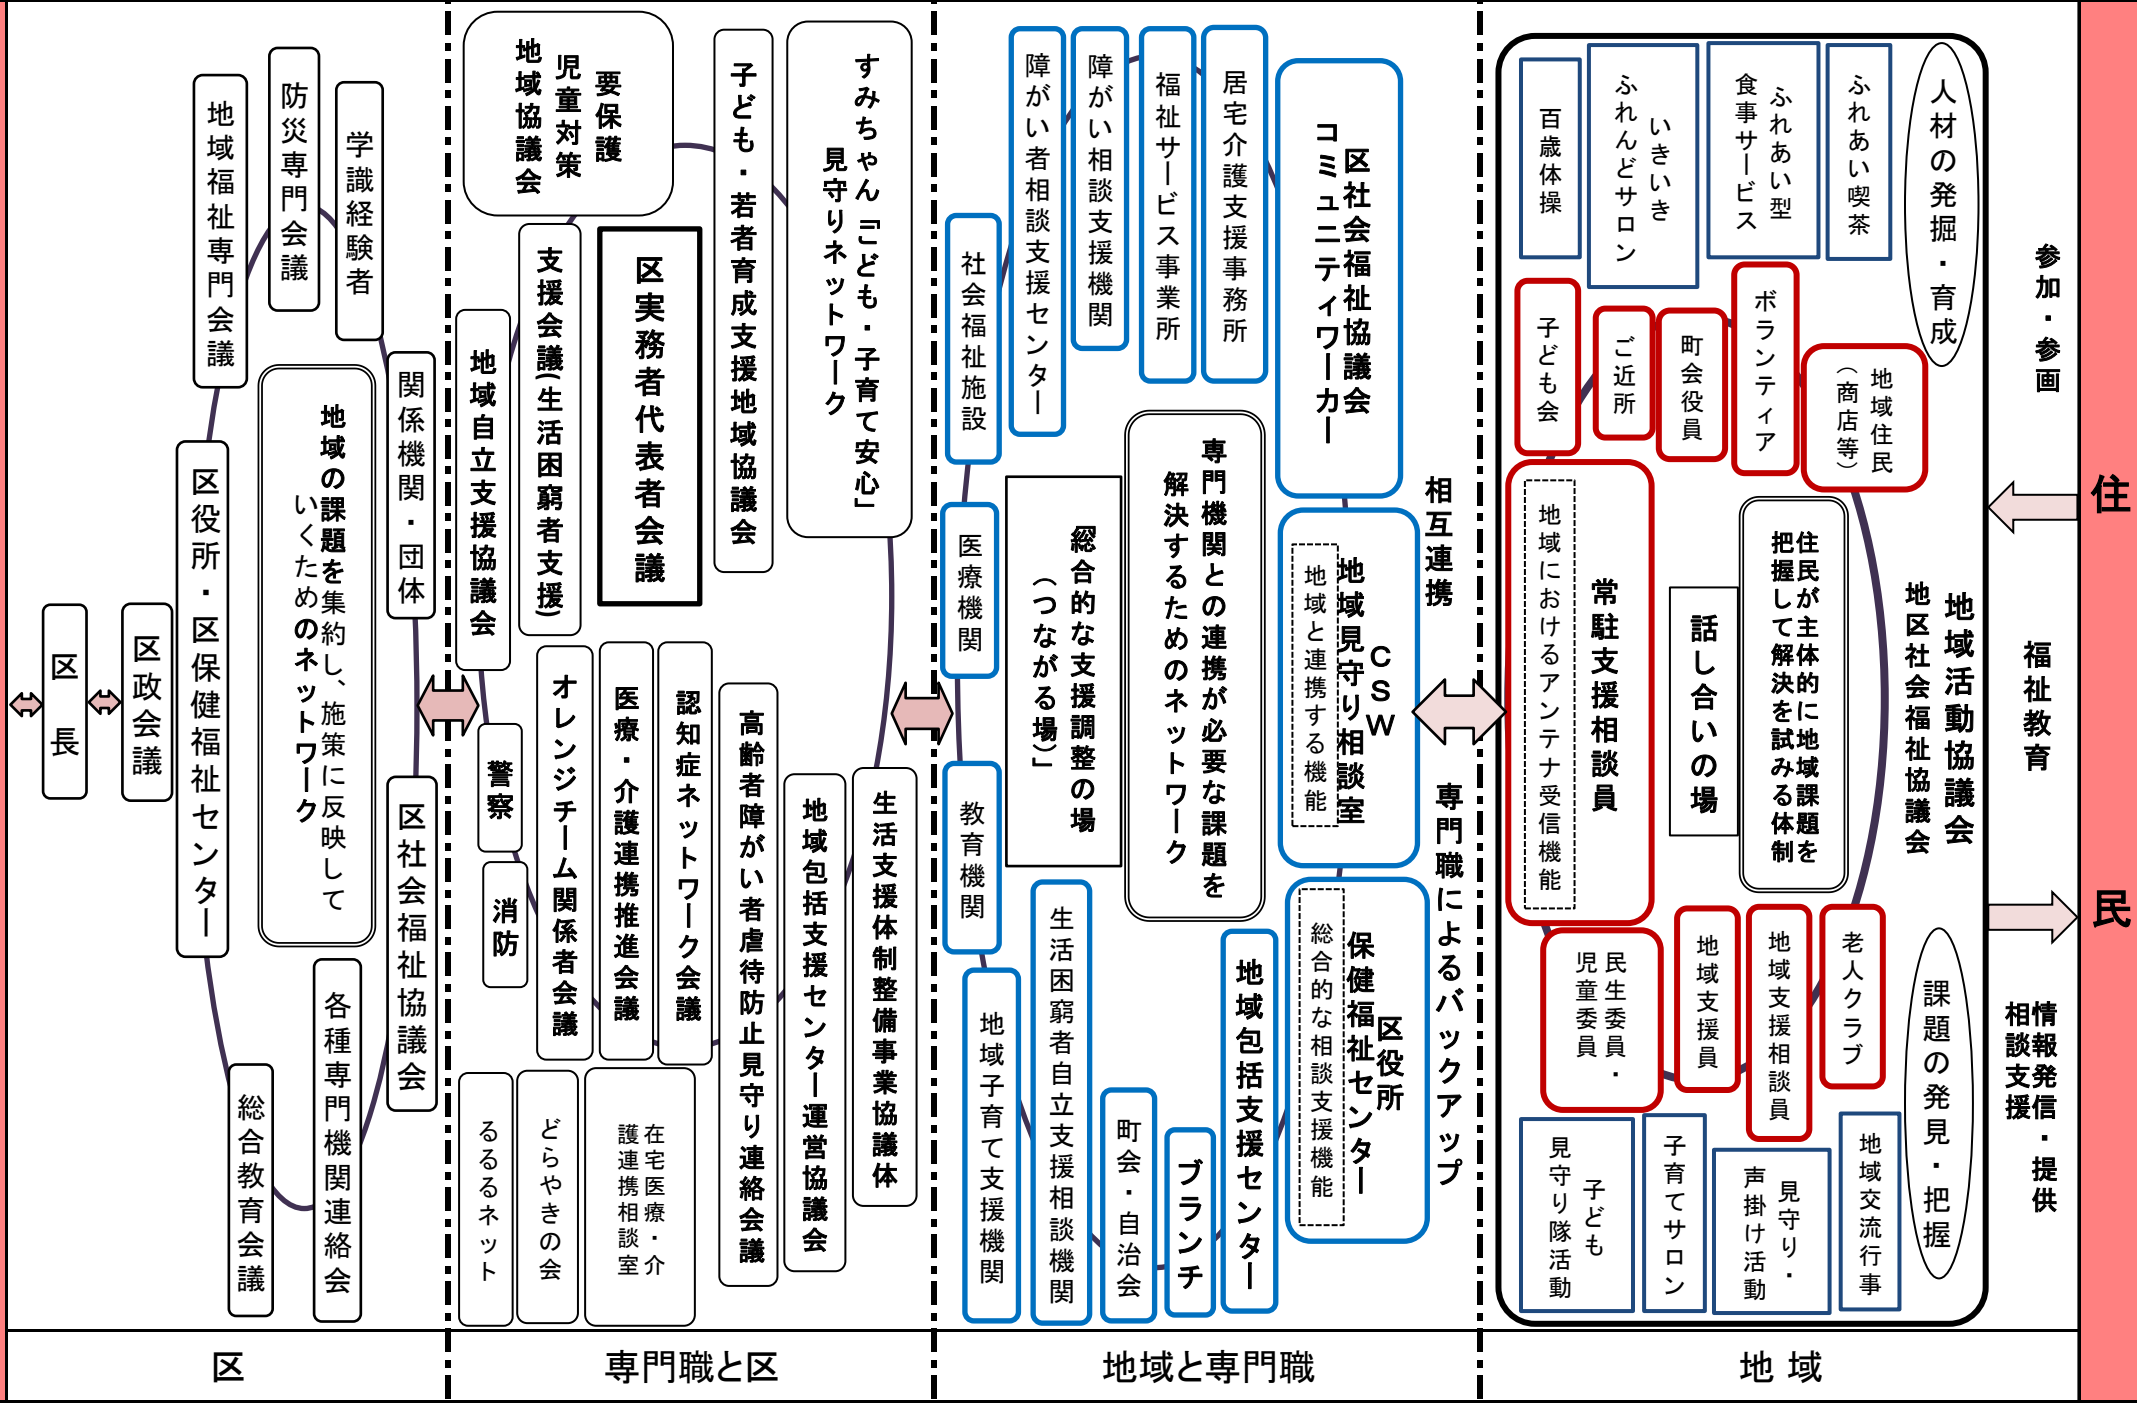

「つながり・みまもり・支えあいシステム」

大阪市

住 民

区

専門職と区

地域と専門職

地域