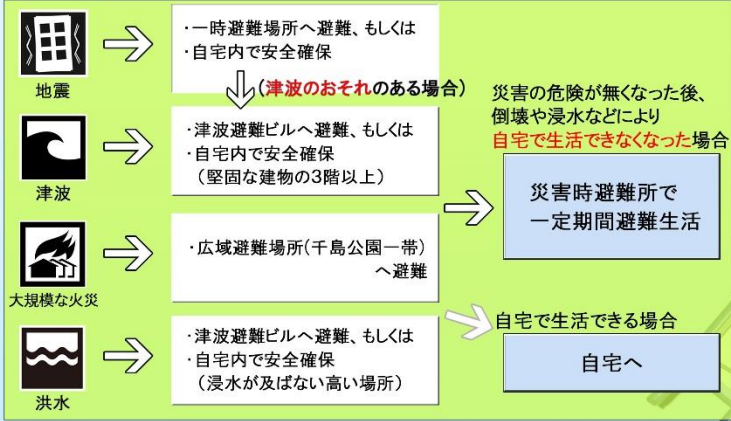

大正区防災マップ

令和5年3月1日現在

災害時の避難行動の流れ

凡例

消防署	広域避難場所
消防出張所	一時避難場所
警察署	災害時避難所
学校	防災スピーカー

⚠️ ご注意
災害時は、
昭和山には避難しないでください。

いざという時のため、日ごろから
災害の種類ごとに避難方法や
避難のできる場所、道順などを
確認しておきましょう。

津波避難ビル(学校)・災害時避難所