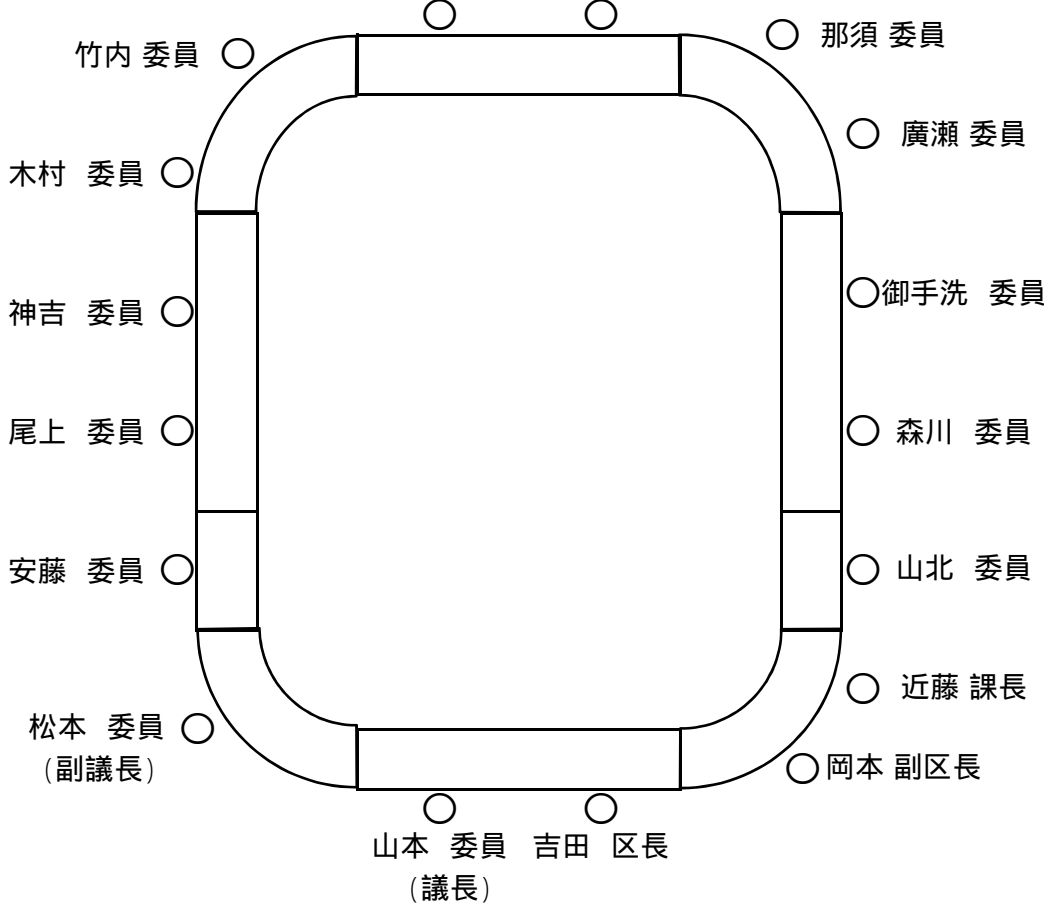

# 大正区区政会議 座席表

出雲 議員 金沢 議員 小原 議員 川岡 議員

速記

谷田 委員 照喜納 委員

村田 課長 三宅 課長 橋本 課長 松原 課長 池田 課長

柴崎 課長 筒井 課長

事務局

入口