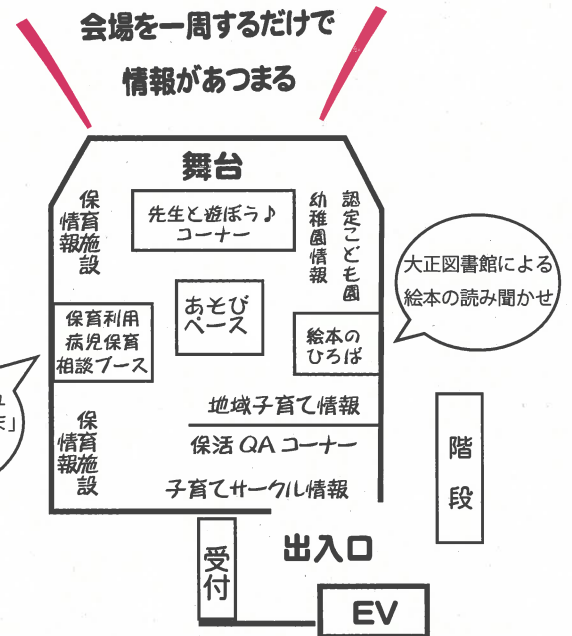

大正区

区内保育所・幼稚園情報が大集合！

子育て応援 フェア

11:00 ~ 15:30

7月6日(土)

とき

ところ

大正区コミュニティセンター 3階ホール

保育施設情報
掲示の様子

保育施設・幼稚園などの情報を
パネルやパンフレットで紹介
簡単なアドバイスもします

「先生とあそぼう」コーナーの様子

子どもと一緒に
遊べるところも分かる

あそびスペースの様子

※配置は変更する場合があります。

大正区 子育て応援フェア

検索

主催 / 大正区役所

共催 / 大正区子育て支援ネットワーク連絡会 (大浪保育所・大正保育所・北恩加島保育所・大正北保育所・千島保育所・鶴町保育所・鶴町学園・鶴町学園分園・ファミリー保育園ジュニア・めぐみ保育園・大正ゆめの樹保育園・ぬくもりのおうち保育千島園・キングダム・キッズ大正・認定こども園ファミリー・認定こども園ファミリーチシマ・認定こども園昭和幼稚園・大阪市立三軒家西幼稚園・北恩加島幼稚園・南恩加島幼稚園・昭光幼稚園・大正図書館・大正区子ども・子育てプラザ・大阪府助産師会大正班・大正区主任児童委員会)・大正病院病児保育室「おひさま」