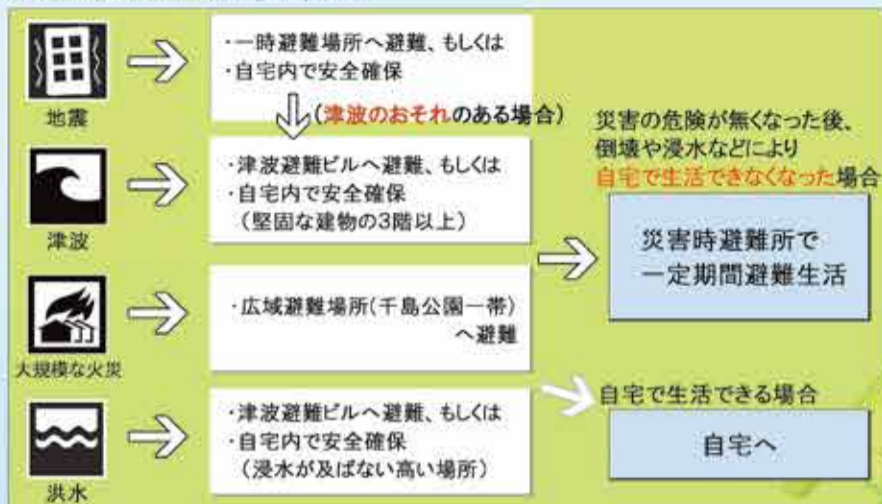

もしも地震や風水害等が起こり、避難が必要になったら、災害の種類によって避難先は異なります。以下のマップにて災害の種類ごとに避難方法や避難できる場所、道順などを確認しておきましょう!

大正区防災マップ

令和元年 8月1日現在

災害時の避難行動の流れ

いざという時のため、日ごろから災害の種類ごとに避難方法や避難のできる場所、道順などを確認しておきましょう。

大正区役所(防災担当)	4394-8958
大正警察署	6555-1234
大正消防署	6552-0119
(水道)水道局お客さまセンター	6458-1132
(電気)の事故)関西電力	0800-777-3081
(ガス)の事故)大阪ガス	0120-0-19424
(道路)の事故)建設局津守公署	6567-6495
(ごみ)環境局西部環境事業センター	6552-0901
NTT災害用伝言ダイヤル	171
防災行政無線テレホンサービス [防災スピーカーの放送内容を再確認することができます]	6210-3899

広域避難場所
① 千島公園及び周辺一帯
[昭和山は地震、津波で壊れる可能性があるため、津波避難には使わないでください]

② 大正橋公園(三軒家東1-1)	⑬ 小林公園(小林東2-6)
③ 岩崎橋公園(三軒家西1-3)	⑭ 小林南公園(小林西2-16)
④ 泉尾上公園(泉尾1-29)	⑮ 平尾公園(平尾2-22)
⑤ 三軒家公園(三軒家東2-12)	⑯ 平尾夜間公園(平尾1-11・南恩加島1-10)
⑥ 泉尾中公園(泉尾3-21)	⑰ 南恩加島公園(南恩加島1-13)
⑦ 泉尾公園(泉尾4-21)	⑱ 南恩加島西公園(南恩加島6-14)
⑧ 泉尾浜公園(泉尾7-17)	⑲ 鶴町児童遊園(鶴町1-7)
⑨ 南泉尾公園(千島1-16)	⑳ 鶴町南公園(鶴町1-19)
⑩ 北村西児童遊園(北村2-6)	㉑ 鶴町中央公園(鶴町2-7)
⑪ 北村公園(2-16)	㉒ 鶴町北公園(鶴町4-4)
⑫ 千林橋公園(千島3-8)	