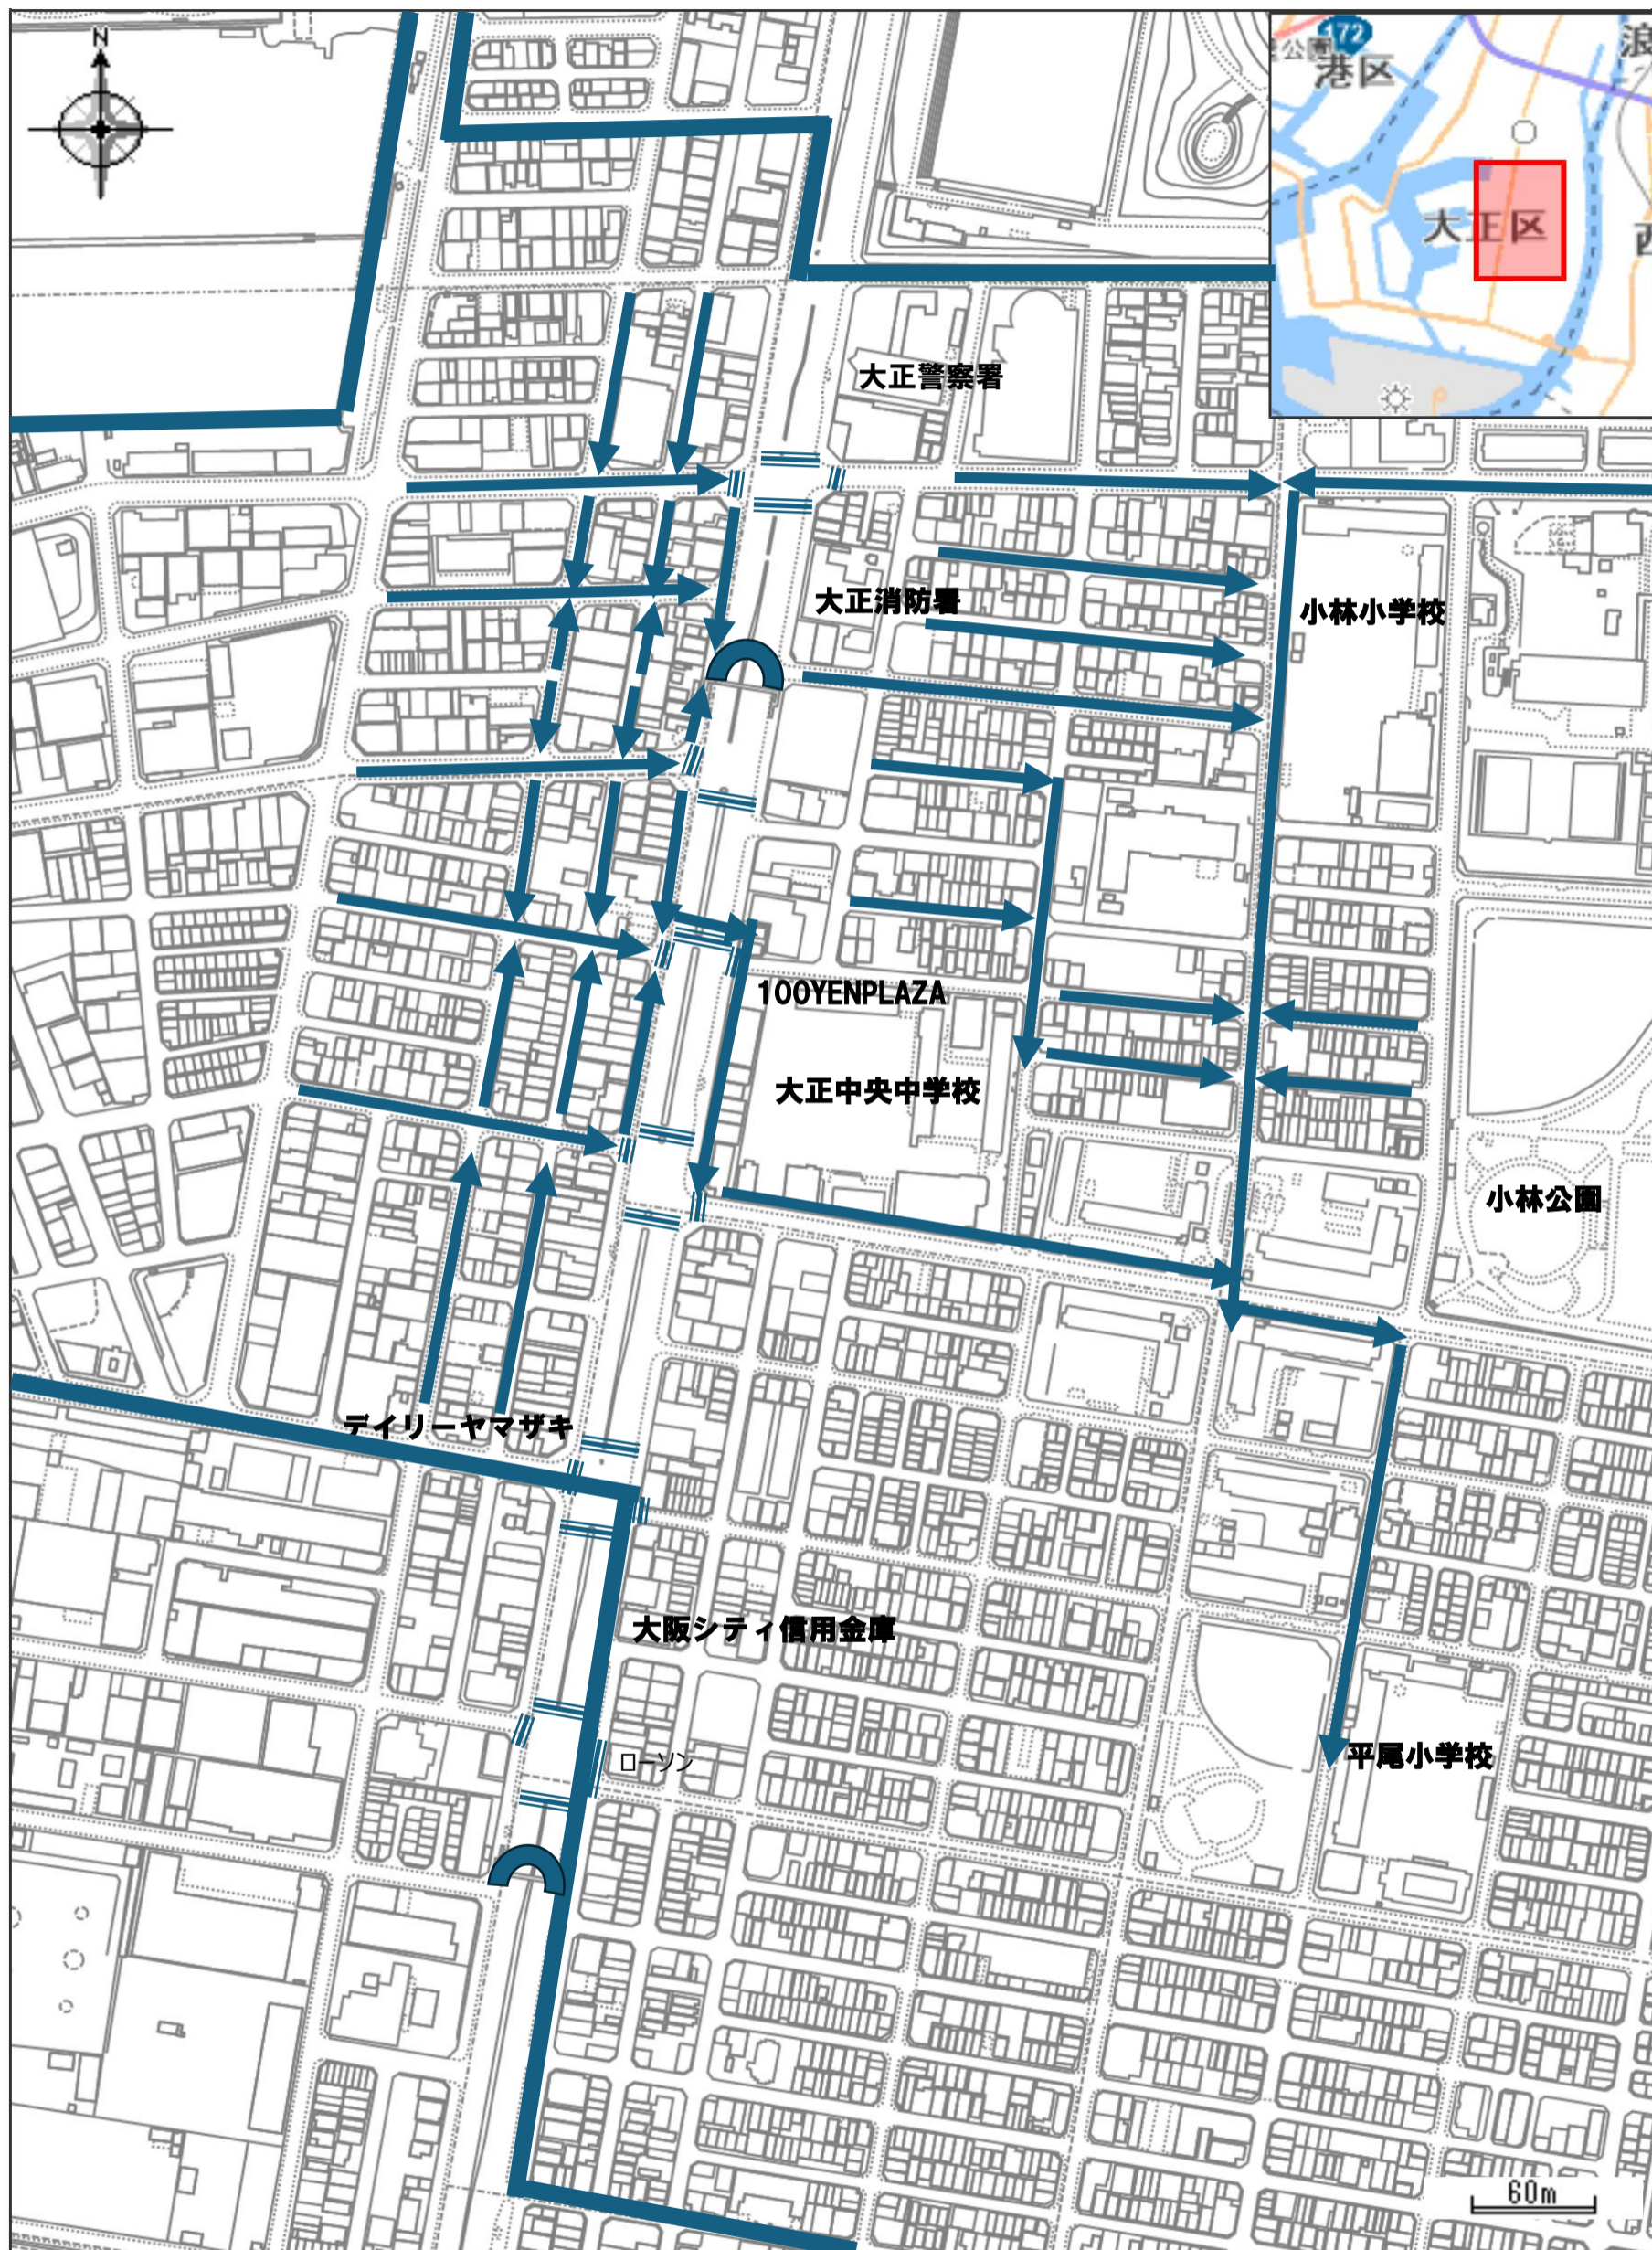

再編整備後の小林地域からの通学路（案）

横断歩道

歩道橋

再編整備後の通学区域