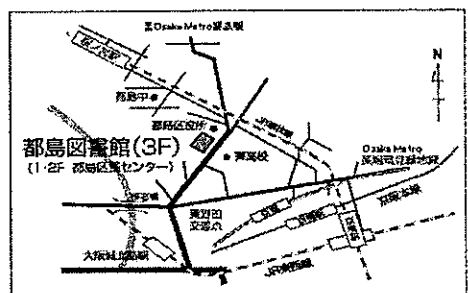

## ★図書展示「こどものほんだな展」

大阪市立図書館の子どもの本棚委員会が2021、2020、2019の年間に選定したおすすめの見直し本を展示します。  
ブックリスト「こどものほんだな」も配布します。8月31日(火曜日)まで

## 移動図書館まちかど号(自動車文庫)のご案内

でんわ 06-6539-3305

ステーション名	所在地	目標	7月の巡回日
内代	内代町4-1	市営内代住宅集会所前	7月8日(木) 13:10-13:40
友淵	友淵町1-5	ベルパークシティ管理センター前	7月16日(金) 12:55-14:55
毛馬	毛馬町3-2	ローレルコート城北公園通り正面入口	7月30日(金) 14:30-15:10

お家や職場のパソコンから、世界がひろがります。図書館のホームページをチェック!