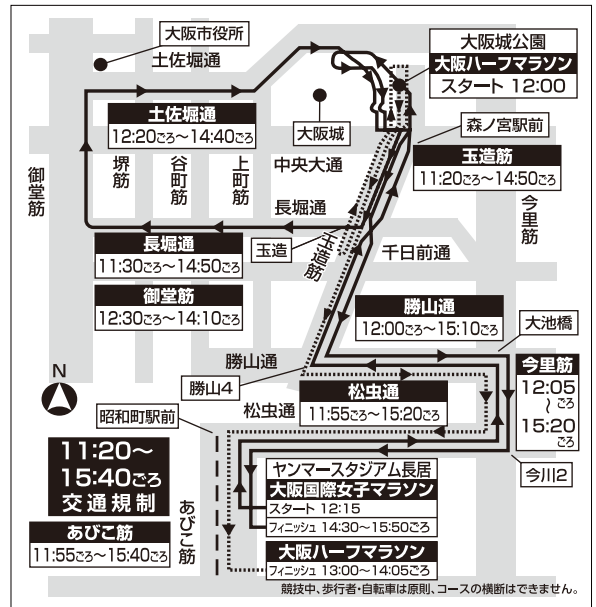

第43回大阪国際女子マラソン・2024大阪ハーフマラソン

1/28(日) ハーフマラソン 12:00~
国際女子マラソン 12:15~

大阪国際女子マラソンはヤンマースタジアム長居を、大阪ハーフマラソンは大阪城公園をそれぞれスタート。ヤンマースタジアム長居のフィニッシュをめざして、大阪城公園や御堂筋など市内を駆け抜けます。

交通規制にご協力をお願いします

当日は長時間の交通規制が行われます。ご迷惑をおかけしますが、ご理解・ご協力をお願いします。

☎ 経済戦略局スポーツ課
☎06-6469-3882 ☎06-6469-3898

今里筋を中心に、「長居ルート」と「あべの橋ルート」を走っています。

路線図・時刻表はこちら▶

生野区内で走っている乗り合いバス! 予約は電話(☎0570-08-6600)またはアプリから!

くわしくはこちら▶