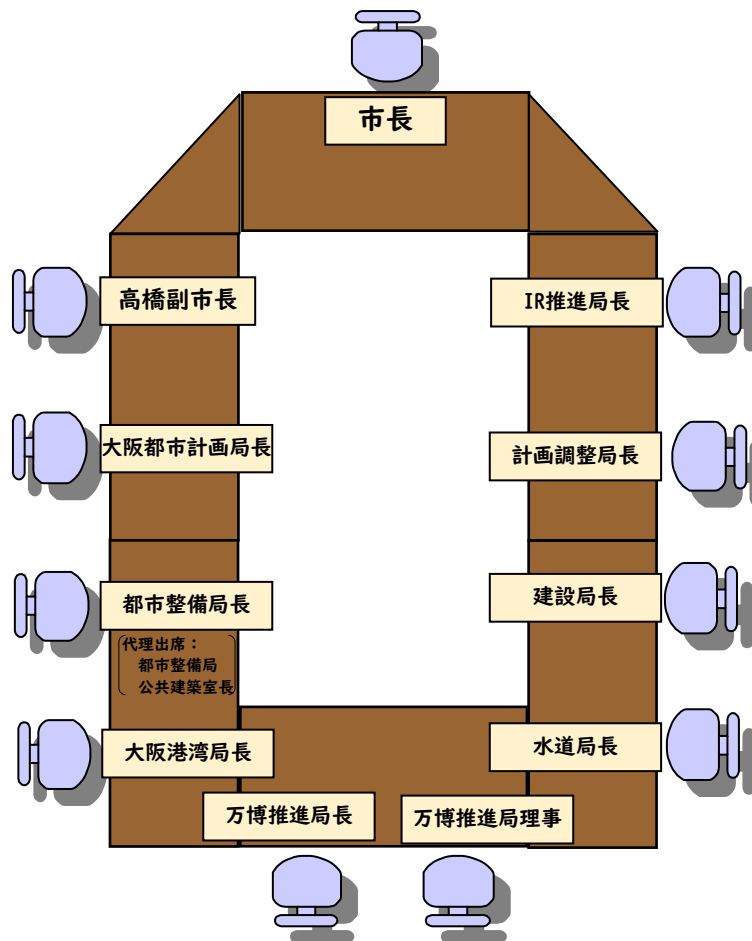

第3回 大阪・関西万博の整備促進に向けた関係所属会議

配席図

窓側

記者席

↑
入口