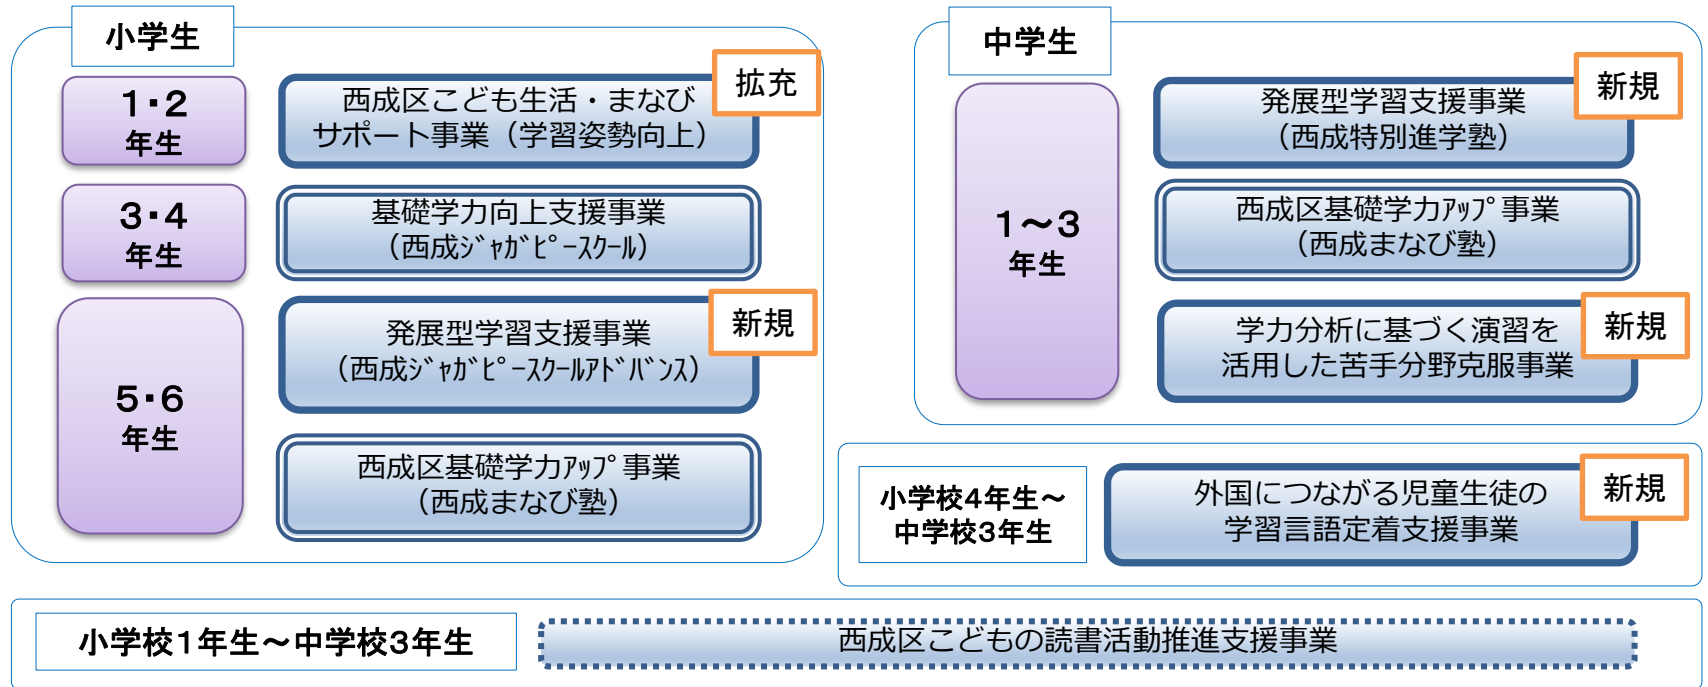

西成区では、多様なニーズに応える小学校から中学校までの学年に応じた学習支援など、西成区だけのこども・教育施策に取り組んでいます。

## ① こどもの「学び」を応援します ～幅広いニーズに応えるまなびの機会を提供～