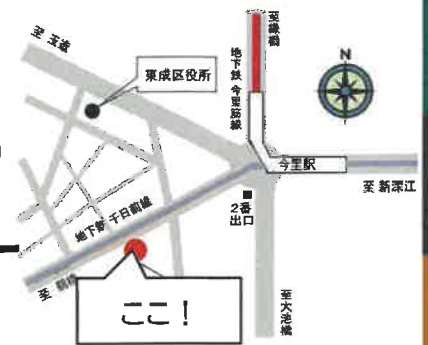

ひむがし寄席

落語四席とトークコーナーでお楽しみください

トークコーナー「襲名した人される人」では昨年襲名した桂春之輔さんと来年襲名予定の桂ひろばさん（二代目桂力造に）、桂ちょうばさん（四代目桂米之助に）が熱いトークを繰り広げます。

笑福亭 呂翔

桂 ちょうば

桂 ひろば

桂 春之輔

と き：

令和6年8月30日（金）

午後7時開演（午後6時30分開場）

ところ：コミ協ひがしなり区民センター

6階 小ホール

地下鉄千日前線・今里筋線「今里」②番出口より2分

入場券（7月15日（月・祝）正午より、コミ協ひがしなり区民センター1階窓口にて販売）

大人（中学生以上）前売 2,000 円（当日 2,500 円）

小人（小学生）前売 1,500 円（当日 2,000 円）