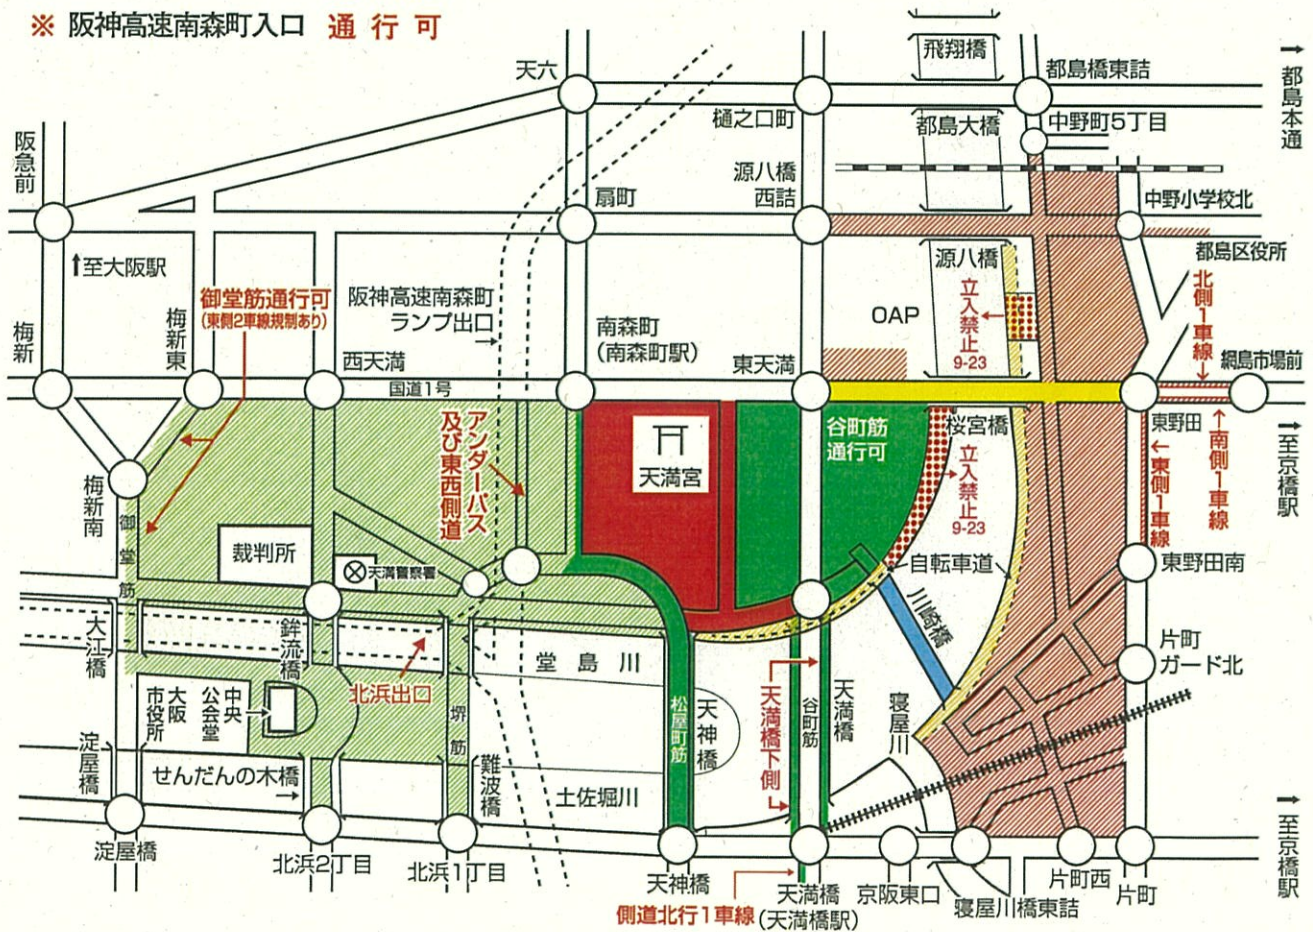

令和6年(2024年)

天神祭における交通規制のお知らせ

7月24日(水)と25日(木)の天神祭には、天満宮周辺で次のとおり交通規制が実施されます。

●交通規制については現場警察官の指示に従ってください。ご協力をお願いします。

◎車両通行禁止等

	7月24日・25日	午後1時ごろ～午後11時ごろ
	7月25日	午後3時30分ごろ～午後7時30分ごろ
	//	午後3時30分ごろ～午後11時ごろ
	//	午後6時ごろ～午後11時ごろ
	//	午後6時30分ごろ～午後11時ごろ

- ※川崎橋 () 歩行者・自転車通行止 7月25日 午後6時ごろ～午後11時ごろ
- ※自転車道 () 自転車通行禁止 7月25日 午後6時ごろ～午後11時ごろ
- ※阪神高速北浜出口 通行禁止 7月25日 午後3時15分ごろ～午後7時30分ごろ
- ※阪神高速南森町入口 通行可

※上記規制区域内及び付近に自動車、バイク、自転車等の放置はしないでください。

天神祭渡御行事保存協賛会	☎ 6353-0025
天満警察署	☎ 6363-1234
都島警察署	☎ 6925-1234
東警察署	☎ 6268-1234

大阪府警察交通部
公式YouTubeチャンネル
あなたのまちの
交通事故マップ

安まちアプリ
大阪府警察