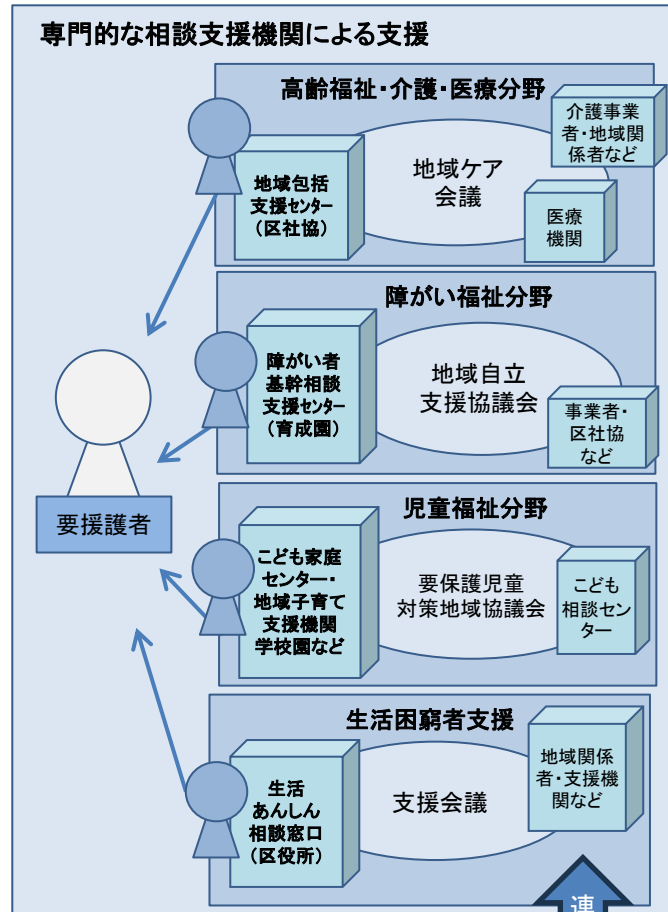

福島区における相談支援機関・地域・行政が一体となった総合的な相談支援体制

【各福祉分野による支援】

【複合的な課題を抱えた世帯への支援】

区の施設MAP

- | | | | |
|----|-----|--|----------------|
| 1 | B-4 | 福島区役所・福島区保健福祉センター
大開1-8-1 | ☎6464-9986 |
| | | 福島図書館
吉野3-17-23 (区民センター 3階) | ☎6468-2336 |
| 2 | B-4 | 福島区民センター
吉野3-17-23 | ☎6468-1771 |
| | | 福島区社会福祉協議会(あいあいセンター)
海老江6-2-22 | ☎6454-6330 |
| 3 | B-2 | 福島区地域包括支援センター
海老江6-2-22 | ☎6454-6330 |
| | | 福島区老人福祉センター(きらめきセンター)
海老江6-1-14 | ☎6453-2357 |
| 4 | B-2 | 福島区子ども・子育てプラザ
海老江6-1-14 | ☎6453-0207 |
| 5 | B-4 | 福島スポーツセンター
吉野3-17-23 (区民センター 4階) | ☎6468-0450 |
| 6 | D-4 | 下福島プール(トレーニングルーム含む)
福島4-1-82 下福島公園内 | ☎6444-3450 |
| 7 | D-4 | 下福島運動場
福島4-1-82 下福島公園内 | ☎6312-8121 |
| 8 | B-4 | 吉野町運動場
吉野4-12 | ☎6312-8121 |
| 9 | C-6 | 中央卸売市場本場
野田1-1-86 | ☎6469-7955 |
| 10 | B-4 | 福島消防署
吉野3-17-22 | ☎6465-0119 |
| 11 | B-6 | 建設局野田工芸所
野田6-2-16 | ☎6466-2157 |
| 12 | B-4 | 福島警察署
吉野3-17-19 | ☎6465-1234 |
| 13 | D-3 | 上福島コミュニティセンター
福島8-12-7 | ☎6451-5018 |
| 14 | D-3 | 福島コミュニティセンター
福島5-17-23 | ☎6453-3190 |
| 15 | C-4 | 玉川コミュニティセンター
玉川4-5-17 | ☎6441-3781 |
| 16 | C-5 | 野田コミュニティセンター
野田5-9-8 | ☎6468-9610 |
| 17 | B-4 | 吉野コミュニティセンター
吉野4-3-21 | ☎6461-7110 |
| 18 | B-4 | 新家コミュニティセンター
吉野4-12-36 | ☎080-8510-2166 |
| 19 | B-3 | 大開集会所
大開1-19-40 | ☎6461-4817 |
| 20 | D-2 | 鷺洲コミュニティセンター
鷺洲2-4-14 | ☎6451-0303 |
| 21 | C-2 | 海老江東コミュニティセンター
海老江1-5-20 | ☎6458-1178 |
| 22 | B-2 | 海老江西コミュニティセンター
海老江6-6-19 | ☎6458-0011 |