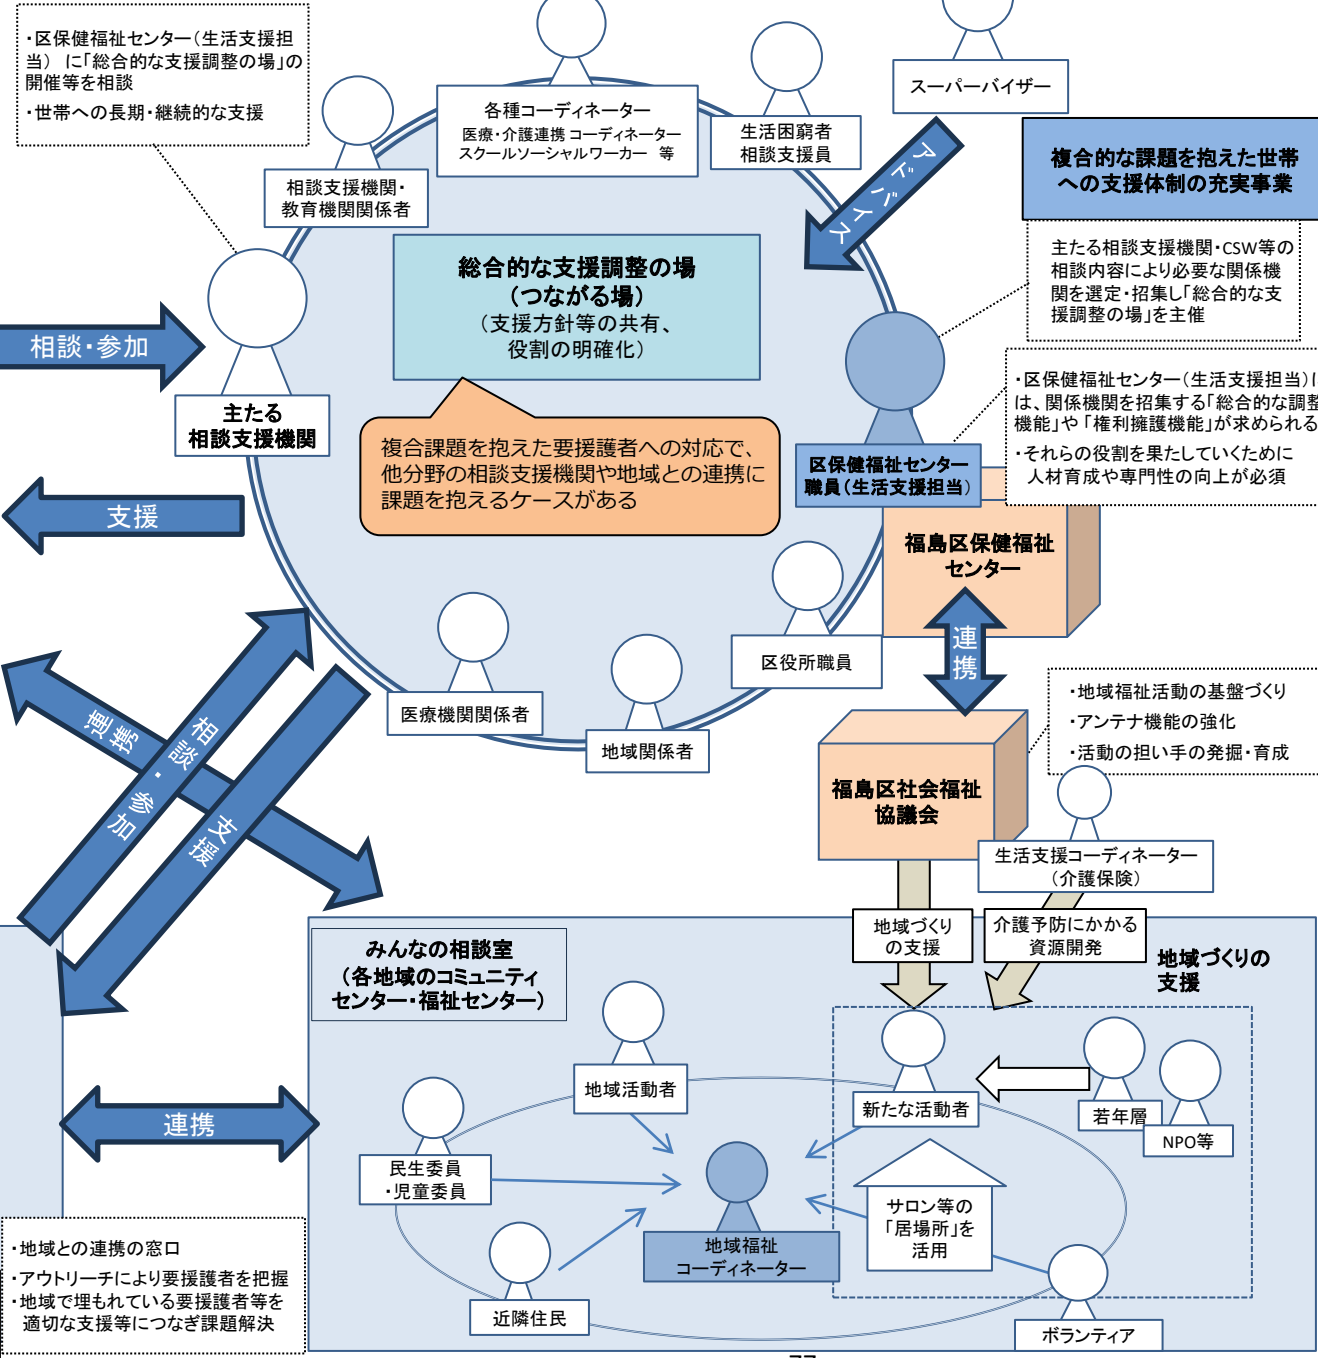

【複合的な課題を抱えた世帯への支援】