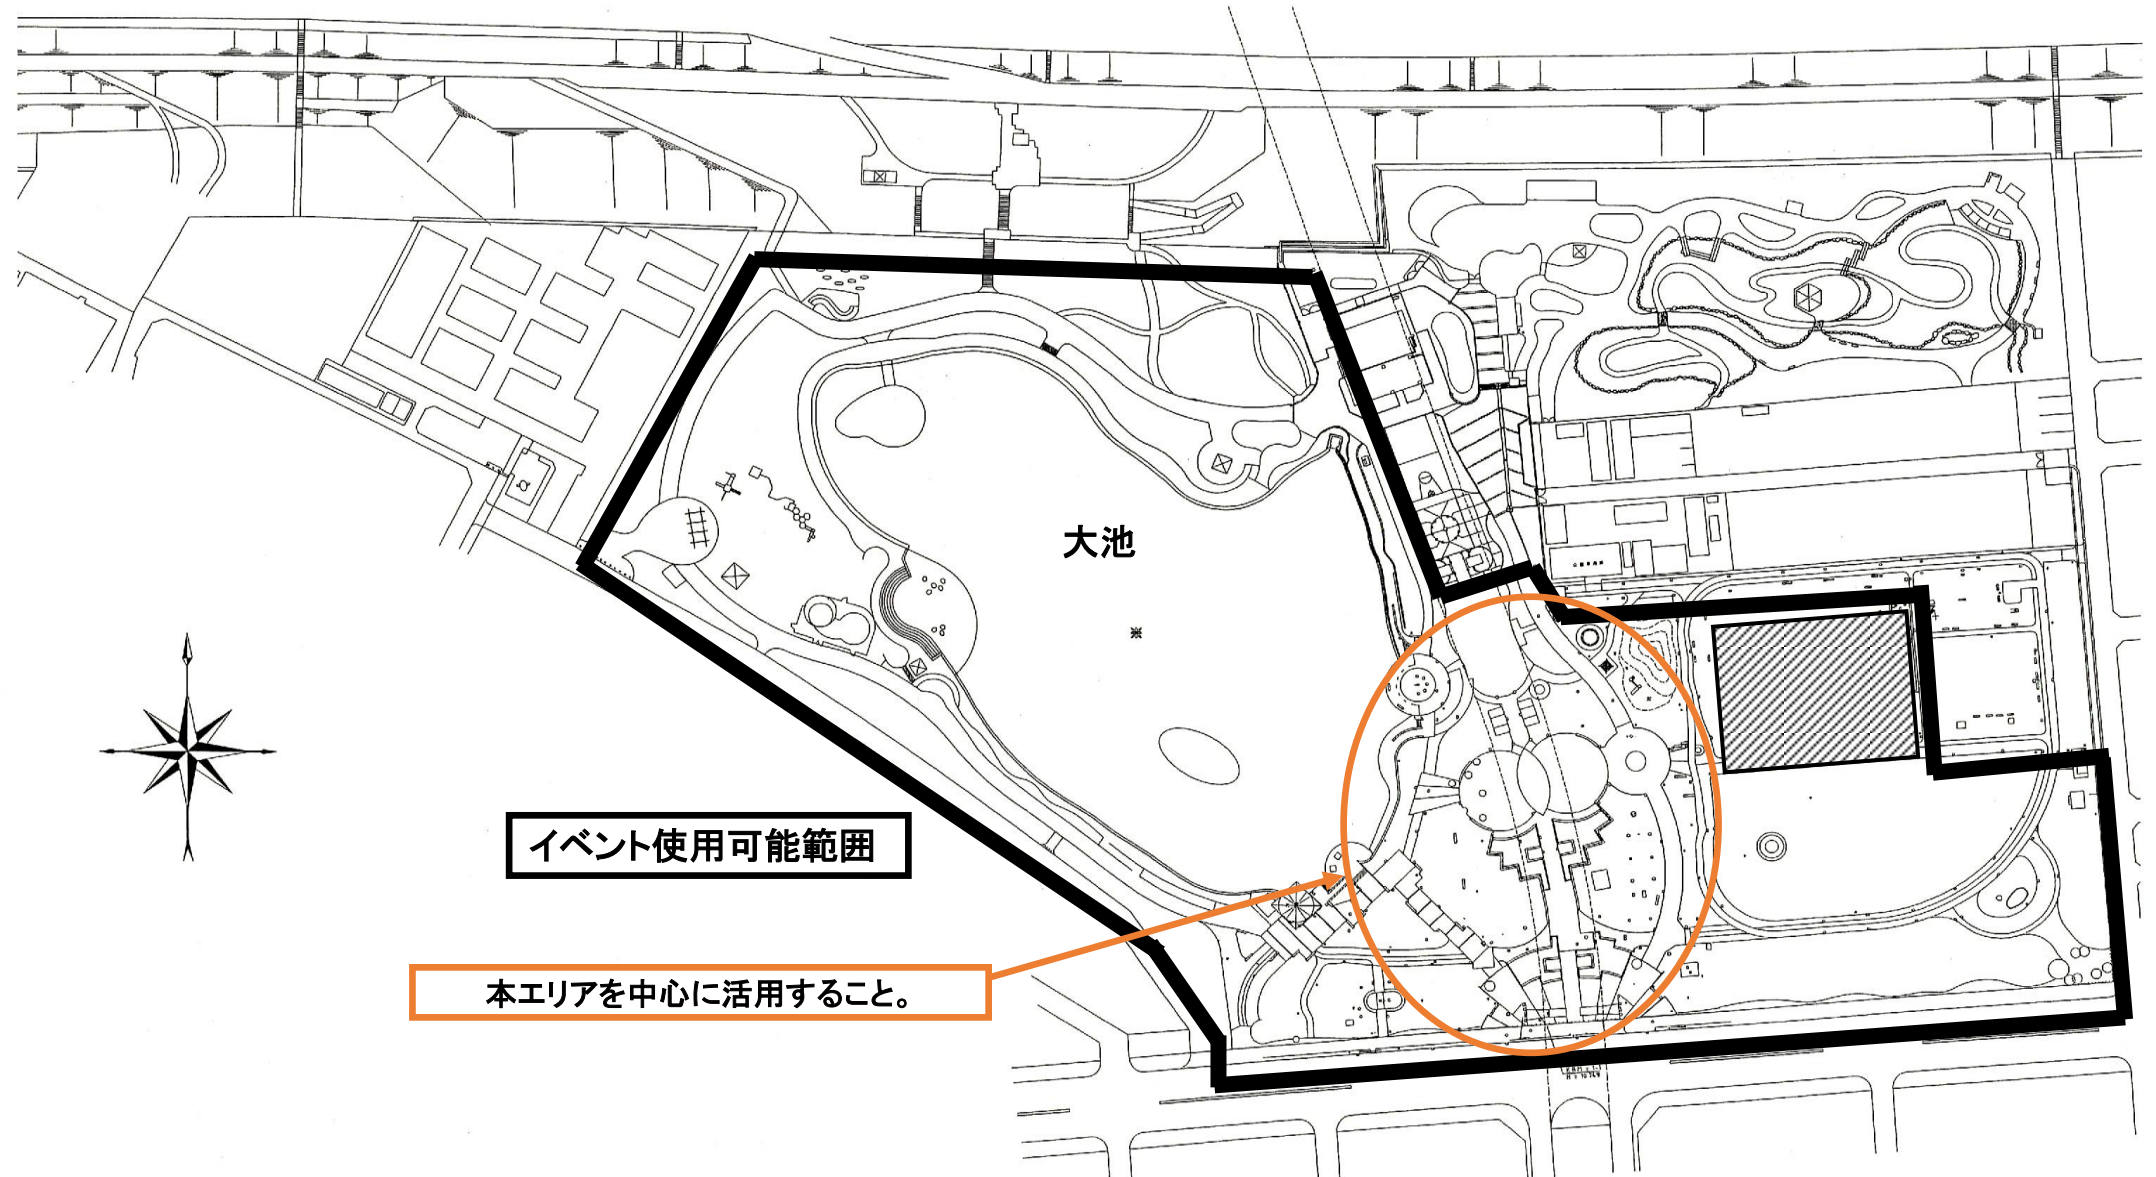

城北公園全体図

イベント使用可能範囲

本エリアを中心に活用すること。

※網掛け部分については、テント等の建造物の設置は不可。
ただし、テーブル、イス等を配置し飲食場所とすることは可。