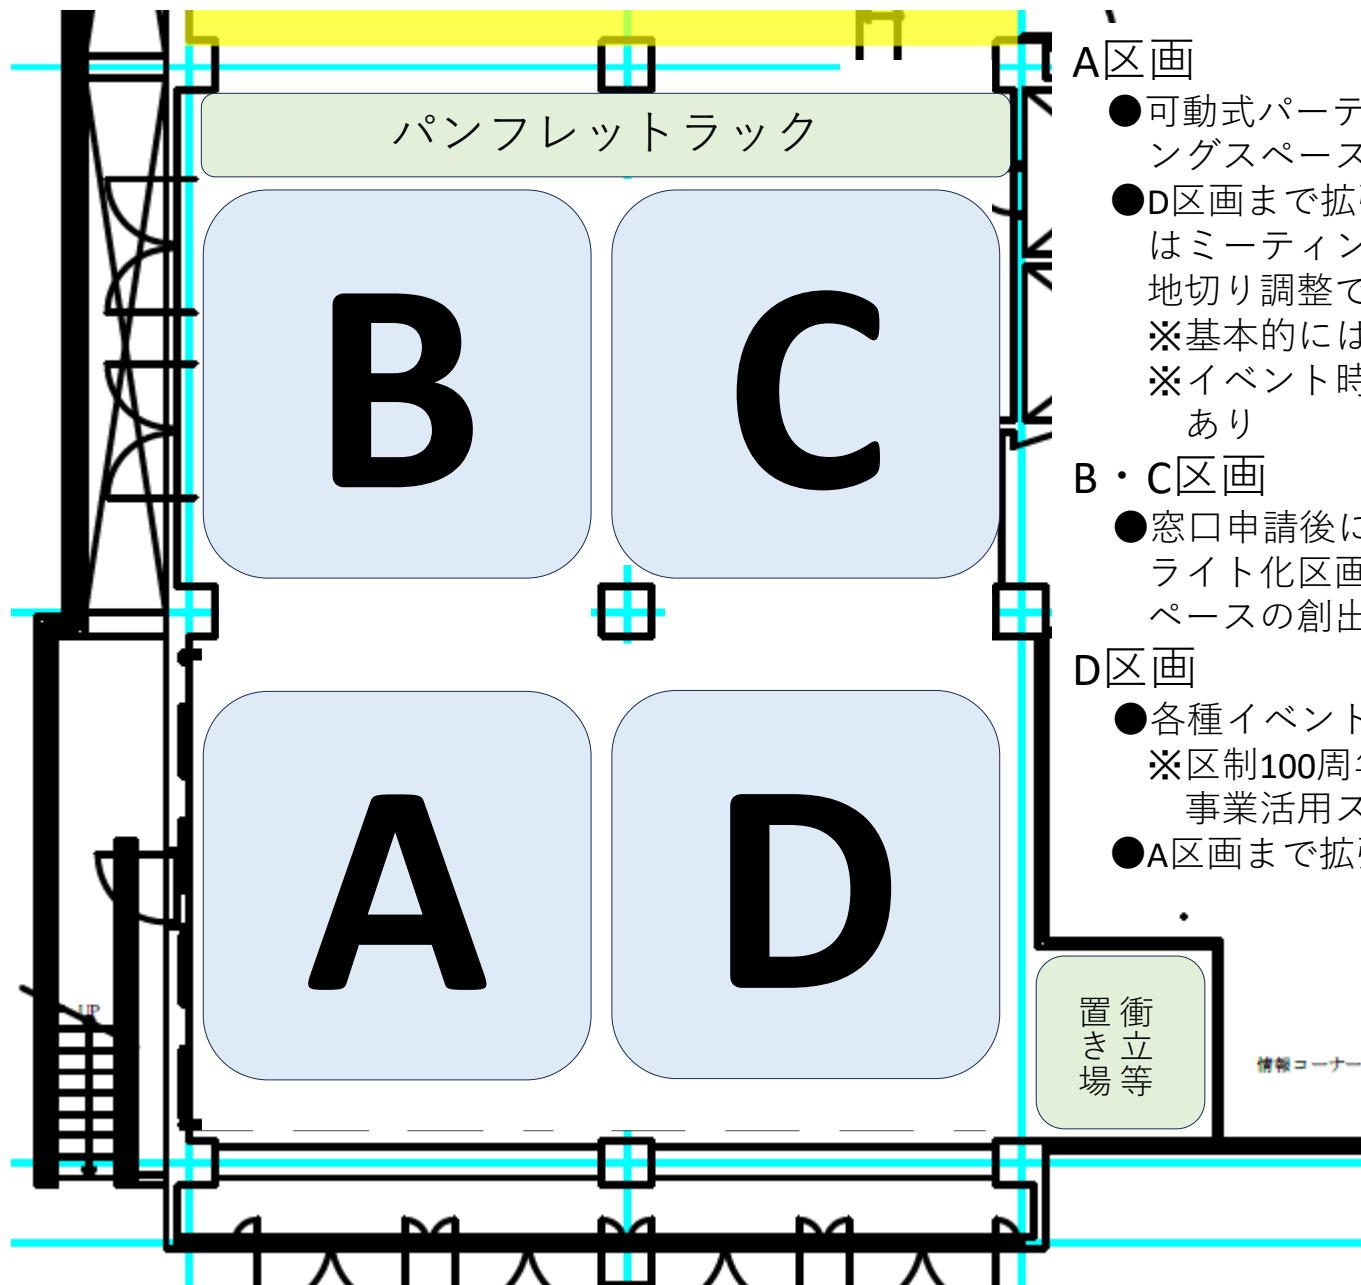

【参考】ふれ愛パンジー運用イメージ

A区画

- 可動式パーティションによるミーティングスペースの創出。
- D区画まで拡張させる場合あり。その際はミーティングスペース内において間地切り調整できるようにすること。
※基本的にはオープンスペースとして活用
※イベント時において、全て撤去する場合あり

B・C区画

- 窓口申請後における待合スペースのサテライト化区画及び市民団体利用貸出スペースの創出。

D区画

- 各種イベントスペースの創出
※区制100周年事業、万博推進事業などの事業活用スペース
- A区画まで拡張させる場合あり。