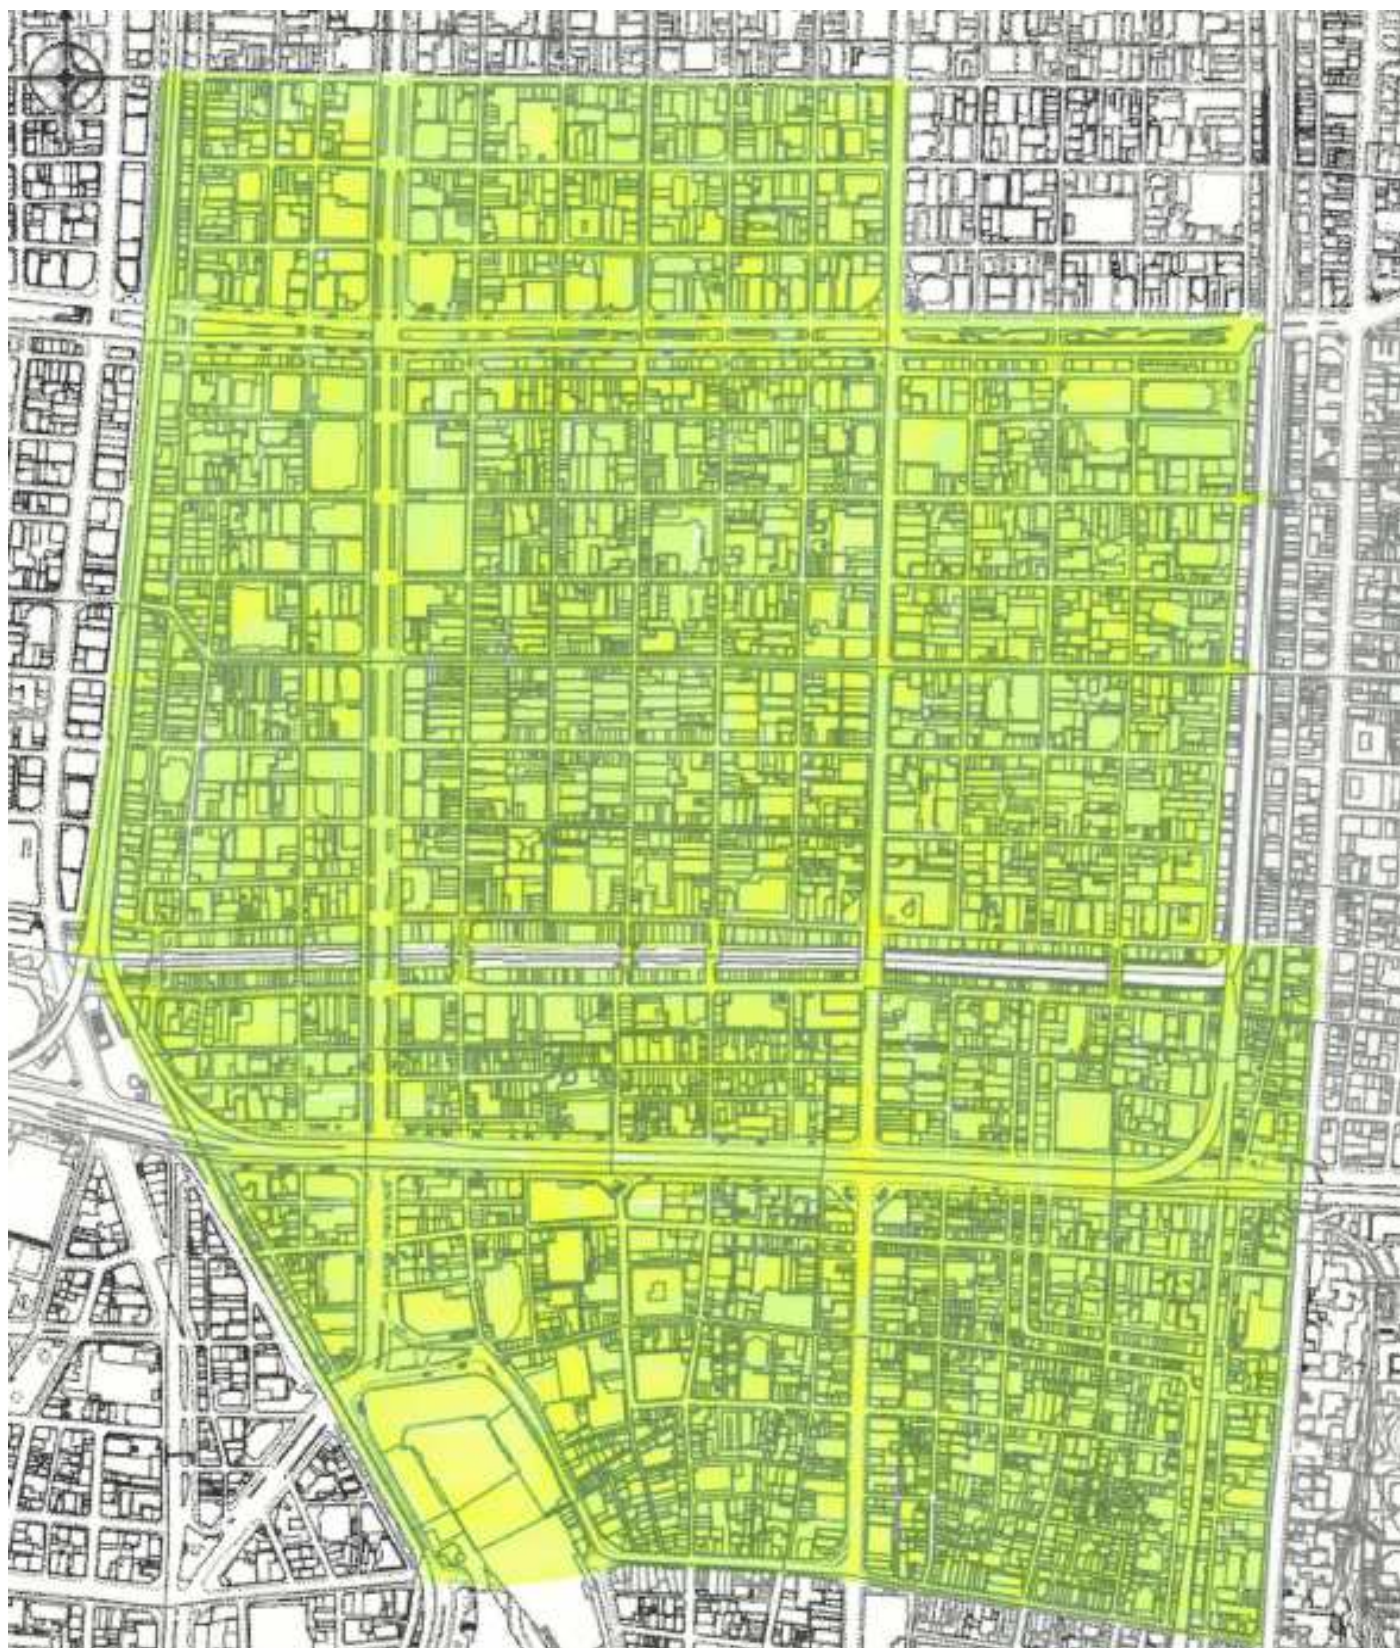

北区 啓発・撤去作業実施箇所

※上図は令和6年8月時点のものであり、当該エリアにおける禁止区域が変更された場合は、変更後のエリアによる。

※その他、詳細については監督職員との打ち合わせにより確認を行うこと。

中央区 啓発・撤去作業実施箇所

※上図は令和6年8月時点のものであり、当該エリアにおける禁止区域が変更された場合は、変更後のエリアによる。

※その他、詳細については監督職員との打ち合わせにより確認を行うこと。