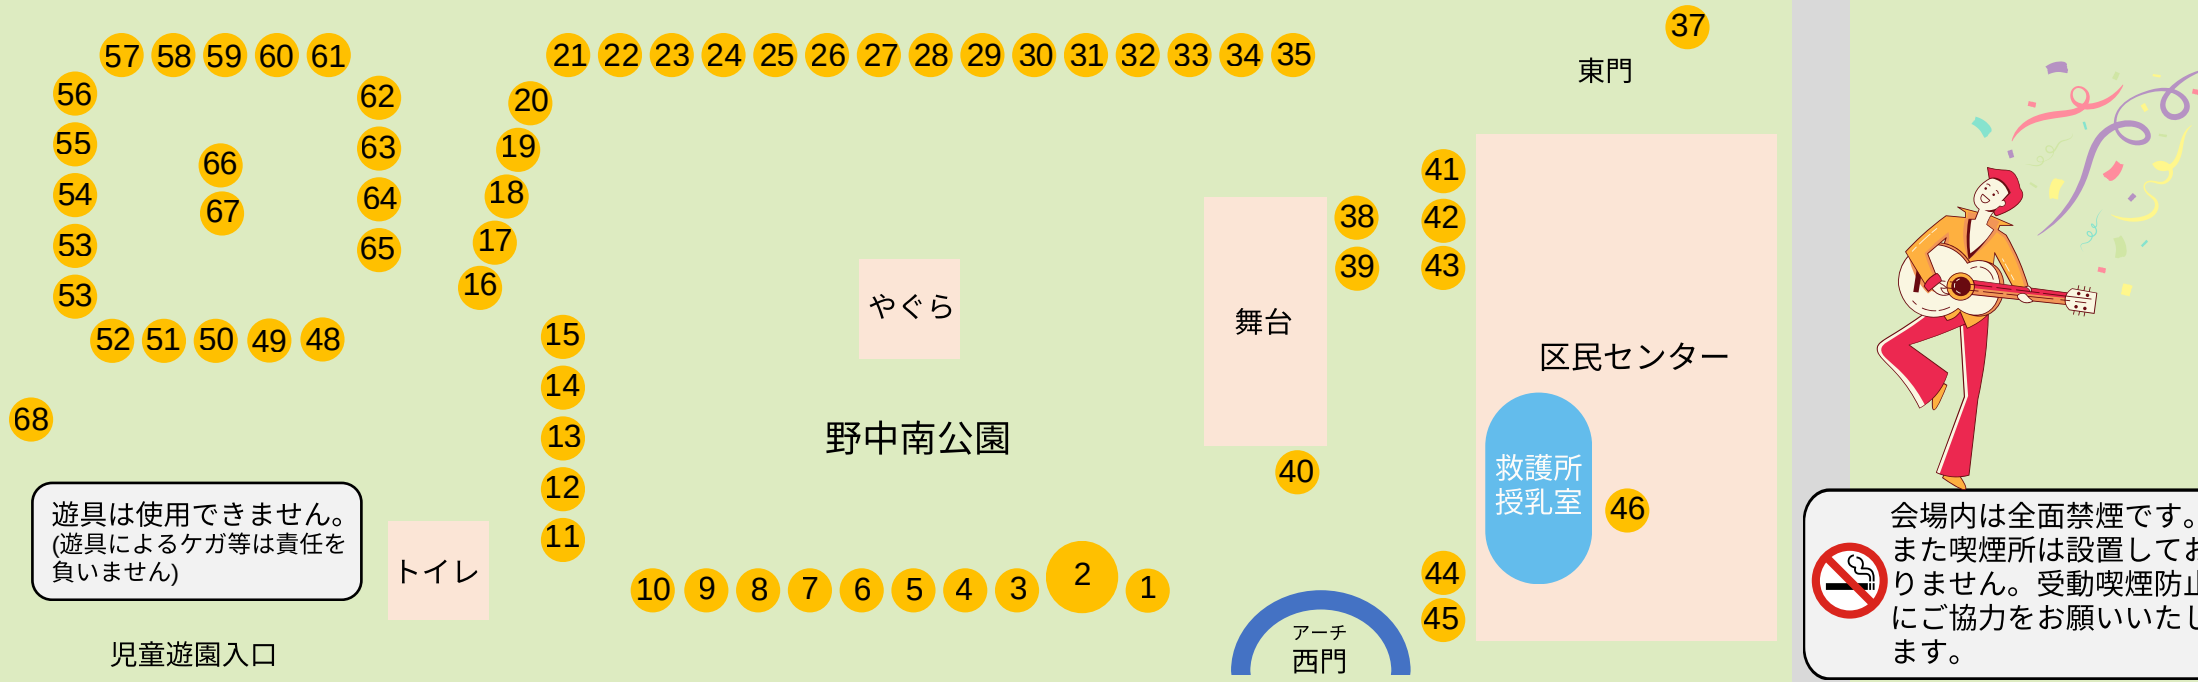

<会場MAP>

阪急電車

十三中学校
臨時駐輪場

遊具は使用できません。
(遊具によるケガ等は責任を負いません)

会場内は全面禁煙です。
また喫煙所は設置しておりません。受動喫煙防止にご協力をお願いいたします。

1 ラッキーカード抽選券配布所
16:30分スタートのラッキーカード抽選会の抽選権を配布しています。

68 ラッキーカード抽選券配布所

53 空飛ぶクルマVR体験～未来を見に行こう!～
次世代の空の移動手段として、空飛ぶクルマを、VRで体験できるよ!

※台数に限りがありますので、時間帯によってはお待ちいただく場合があります。

画像はイメージです

1 ラッキーカード抽選券配付	11 新東三国地域 金魚すくい スーパーボールすくい	21 十三地域 ホルモン焼きうどん	31 子供会連合協議会 子どもあそびコーナー	41 舞台出演者待機所	51 平成福祉会 にいたかの里 やきたてパンの販売	61 市民局 犯罪被害者等支援に関する 展示・啓発物品配布
2 総合案内所 / 本部 / 来賓席 落とし物・迷子受付 アンケート回収	12 塚本地域 くじ引き	22 大阪淀川ライオンズクラブ イカ焼き販売	32 水道局 移動型給水スポットによる 給水体験	42 休憩所	52 東淀川納税協会 税の資料配布 税金クイズ実施	62 宅建協会 不動産無料一般相談、PRグッズ配布 くじ引き、バルーン風船の販売
3 更生保護女性会 啓発活動と物品販売	13 新北野地域 焼き鳥、からあげの販売	23 神津地域 缶ビール・缶ジュース・樹脂容器 のラムネ	33 自衛隊 車両展示、制服試着	43 休憩所	53 経済戦略局 空飛ぶクルマVR体験	63 マッサージ師会 チャリティーマッサージ・健康相談 パネル展示
4 身体障害者団体協議会 模擬店 パンの出店	14 宮原地域 スーパーボールすくい おかしのかみどり	24 三津屋地域 輪なげ	34 防犯協会(淀川警察署) 防犯啓発ブース	44 母と子の共働会 がちゃがちゃ・くじ引き	54 環境局 ゴミ減量啓発コーナー	64 淀川右岸水防組合 水防模型の展示・水防団員加入 促進PR・PR動画の放映
5 田川地域 冷茶・ラムネ・カルピスウォーター アイスクリームの販売	15 新高地域 缶ビール・缶チューハイ フランクフルトの販売	25 生涯学習推進員連絡会 子ども体験コーナー	35 淀川警察署 警察コーナー	45 社会福祉協議会 赤い羽根共同募金イベント募金 おもちゃ病院	55 市民共済生活協同組合 共済・保険事業PR	65 近畿管区行政評価局・ 行政相談委員協議会 行政相談
6 西三国地域 花・苗販売	16 北中島地域 冷やし焼芋、焼芋、冷やしパイナップル、ジュース	26 スポーツ推進委員協議会 かき氷の販売		46 あすなろの家 自主製品等の販売展示	56 レッドハリケーンズ大阪 ラグビーダーツ	66 行政書士会 行政書士による無料相談会 淀川区まちづくりセンター 子育て世代向け防災ワークショップ
7 三国地域 お菓子のくじ引き	17 東三国地域 ポップコーンの販売	27 青少年指導員連絡協議会 プラ板細工	37 淀川消防署 起震車体験・消火体験 こども用防火服の着衣		57 日本ボーイスカウト クラフトの作成	67 淀川区役所 防犯クイズ 夢ちゃん缶バッジ制作
8 木川南地域 PETジュース・お茶 コインすくい	18 野中地域 アイスクリーム・ビール ジュース等の販売	28 老人クラブ連合会 綿菓子・ポップコーン	38 ステージ出演者待機場所	48 民生委員・児童委員協議会 子育て支援活動コーナー	58 十三市民病院 骨密度測定とこども遊び コーナー	68 ラッキーカード抽選券配付
9 商店会連盟 清涼飲料販売(駄菓子付き)	19 木川地域 おもちゃの販売 (お面・風船・水鉄砲・くじ引き等)	29 保護司会 刑務作業品(CAPIC)の販売 保護司会	39 ステージ出演者待機場所	49 新大阪ライオンズクラブ たまごせんべい・生ビール 飲料水・子供用くじ付きお菓子	59 淀川区役所 手のひらから健康チェック ベンジチェック® (淀川区役所×日本生命)	
10 加島地域 植木市	20 西中島地域 生ビール、からあげ等の販売	30 女性団体協議会 女性会コーナー(バザー)	40 ステージ音響	50 PTA協議会・特別委員会 あてくじとジュース・お茶販売	60 淀川区役所 防災・生涯学習	

※内容が変更となる
場合があります。