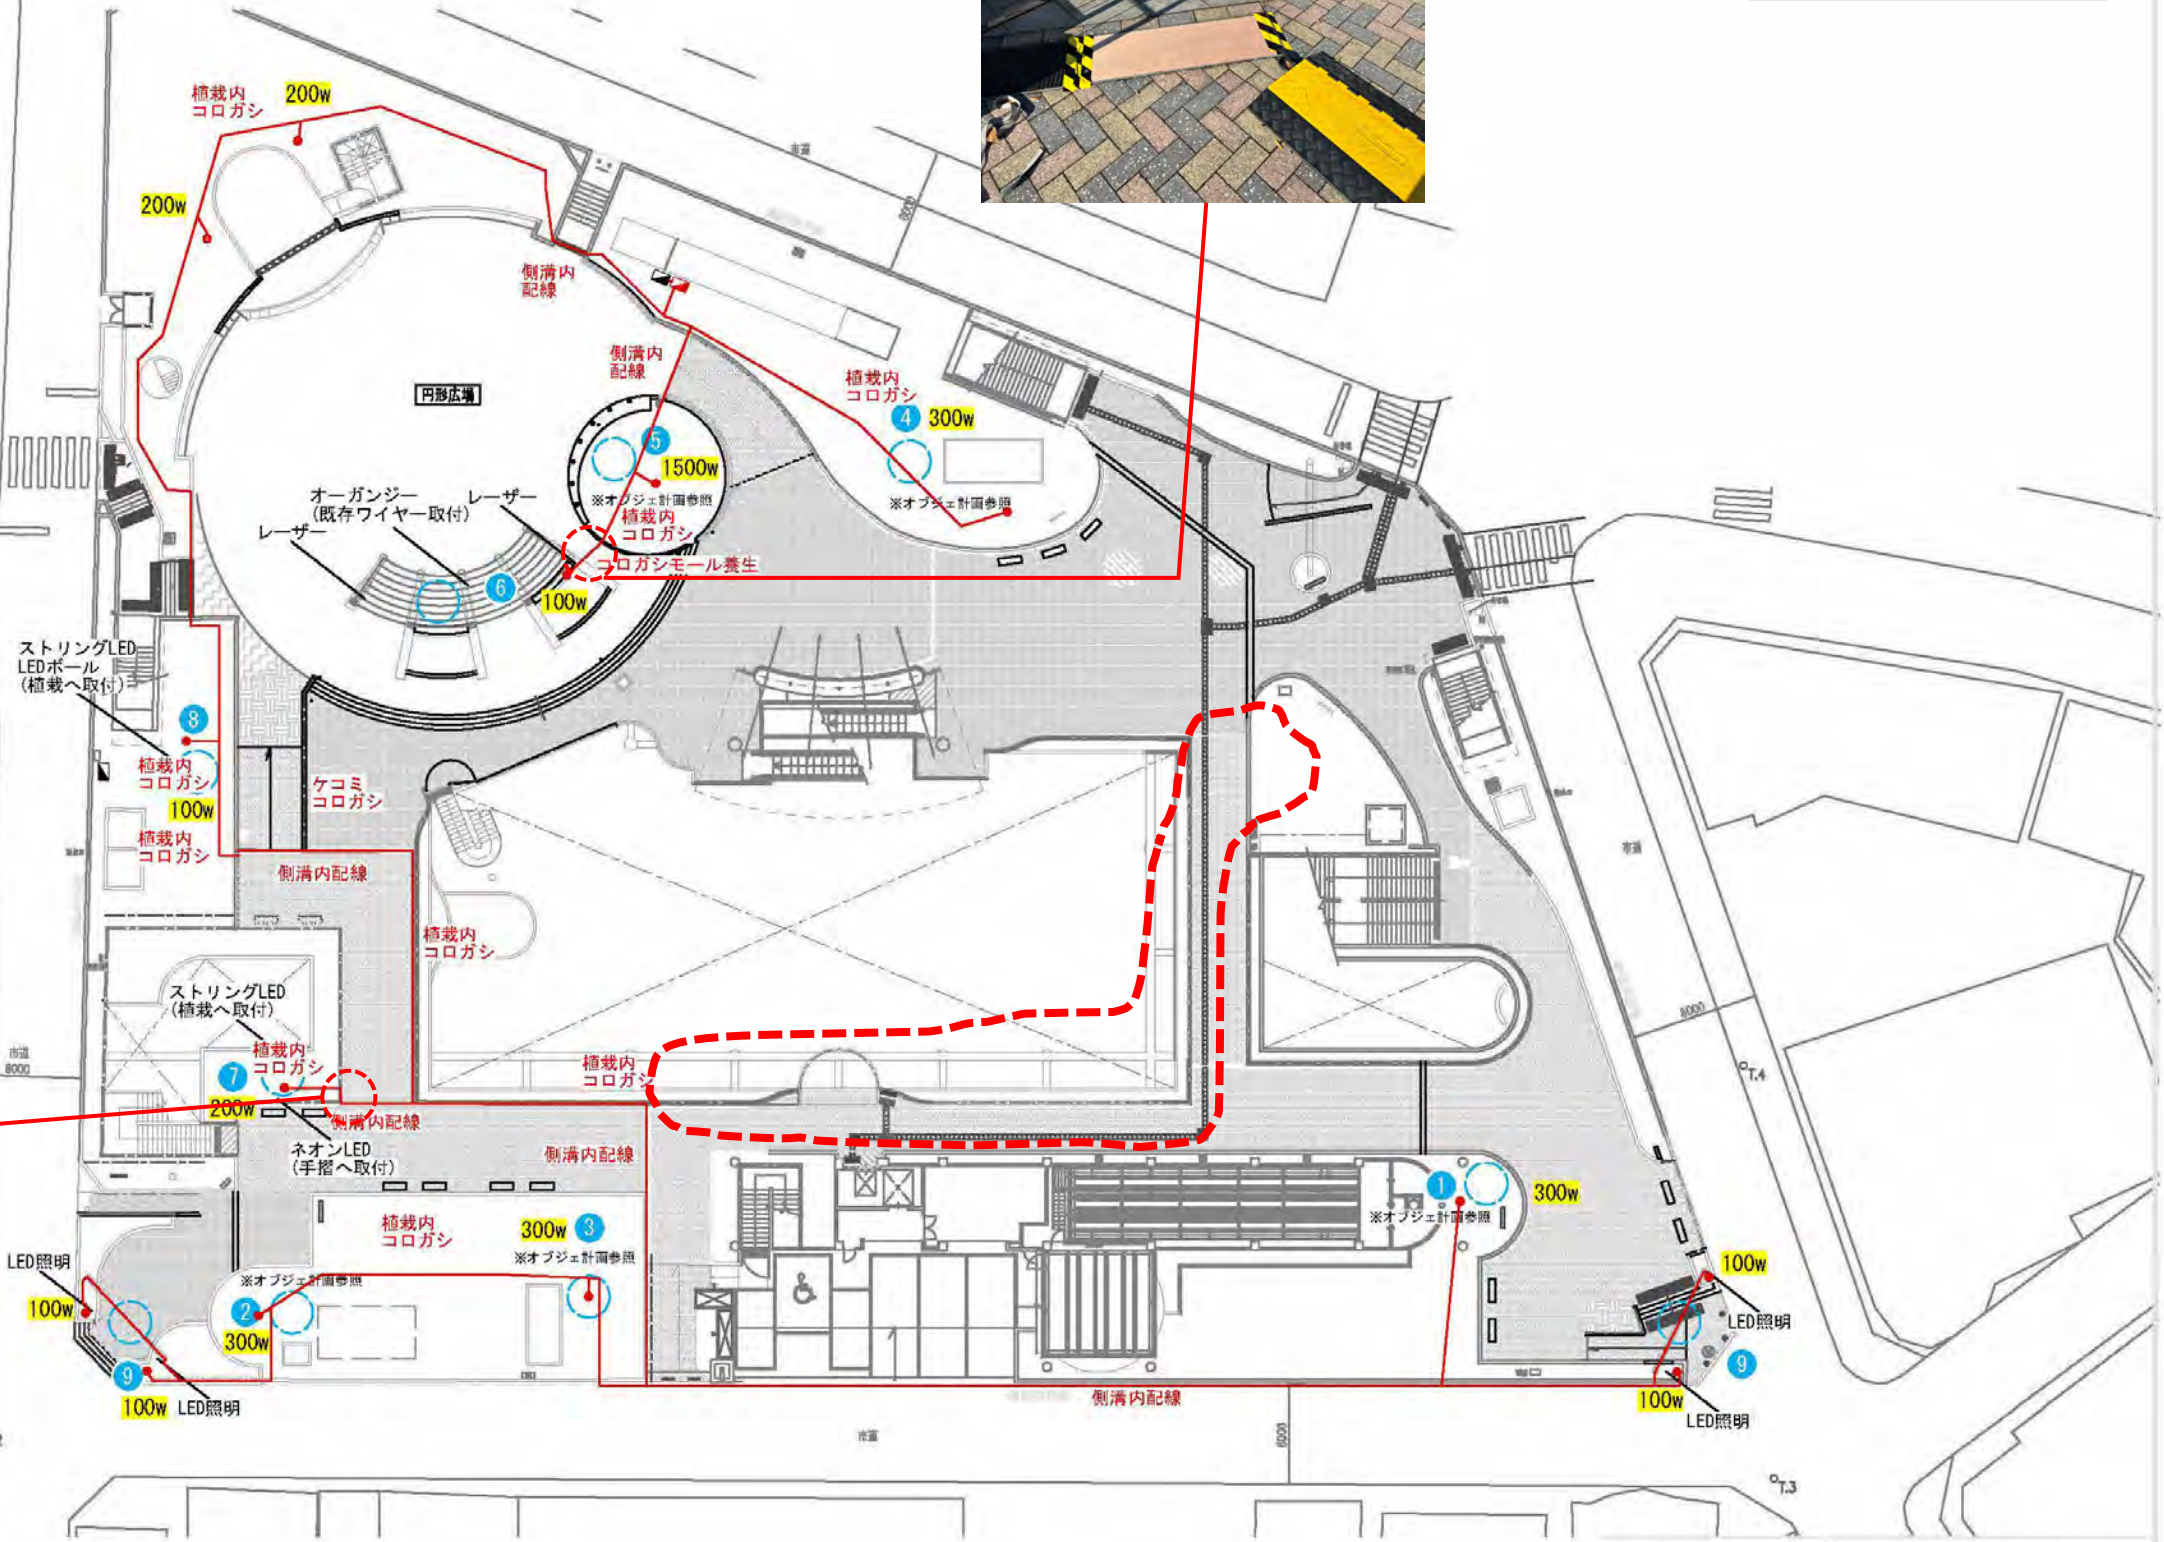

※コロガシ木製養生

配線距離343m

※端部木蓋に置き換え

縮尺 1:400 (A3)