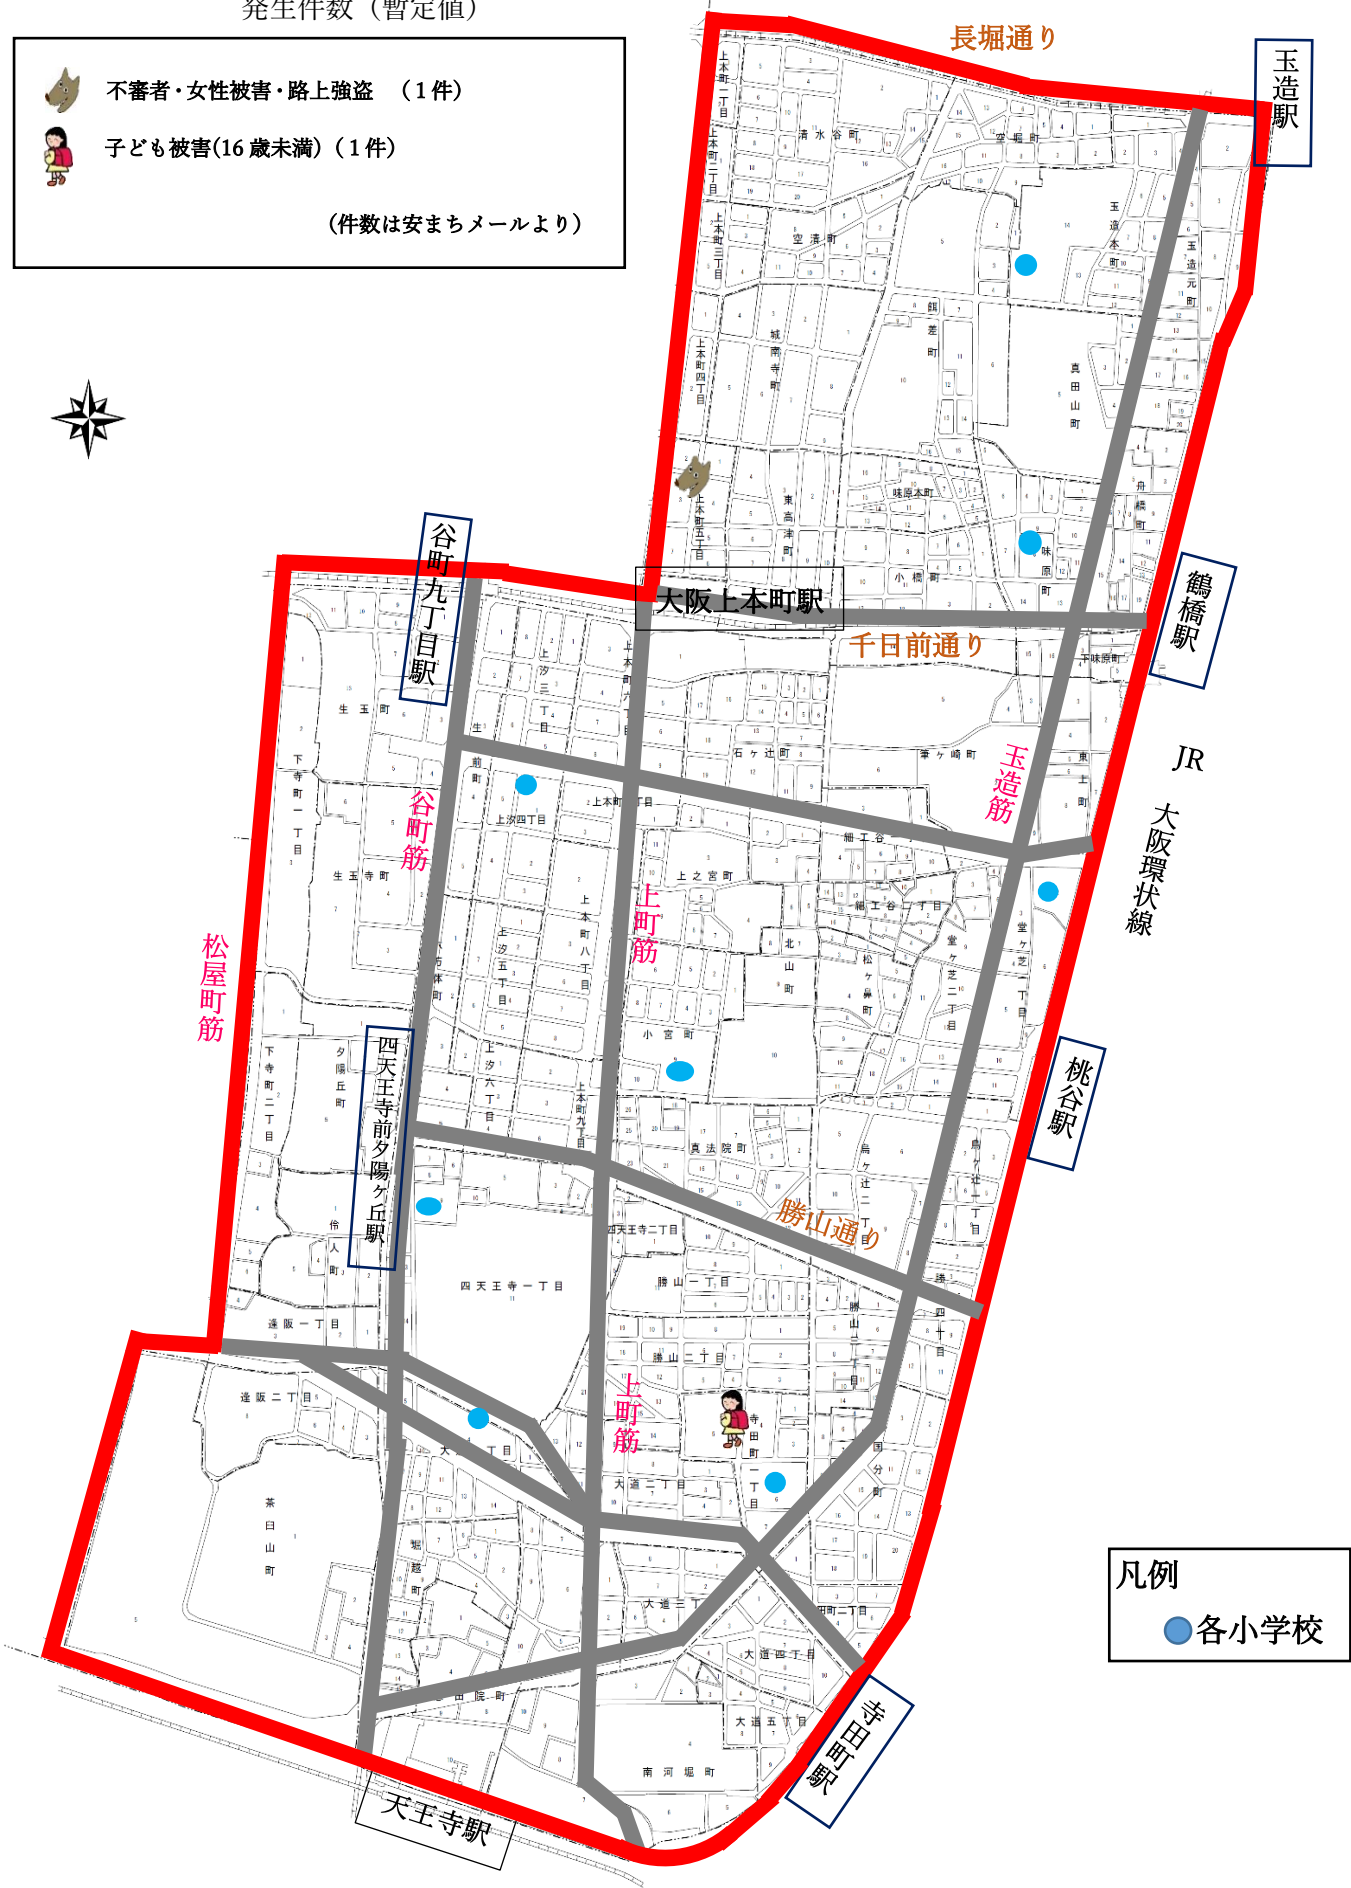

# 天王寺区犯罪発生状況 (令和8年2月1日~令和8年2月28日)

発生件数 (暫定値)

-  不審者・女性被害・路上強盗 (1件)
-  子ども被害(16歳未満) (1件)

(件数は安まちメールより)

凡例  
● 各小学校