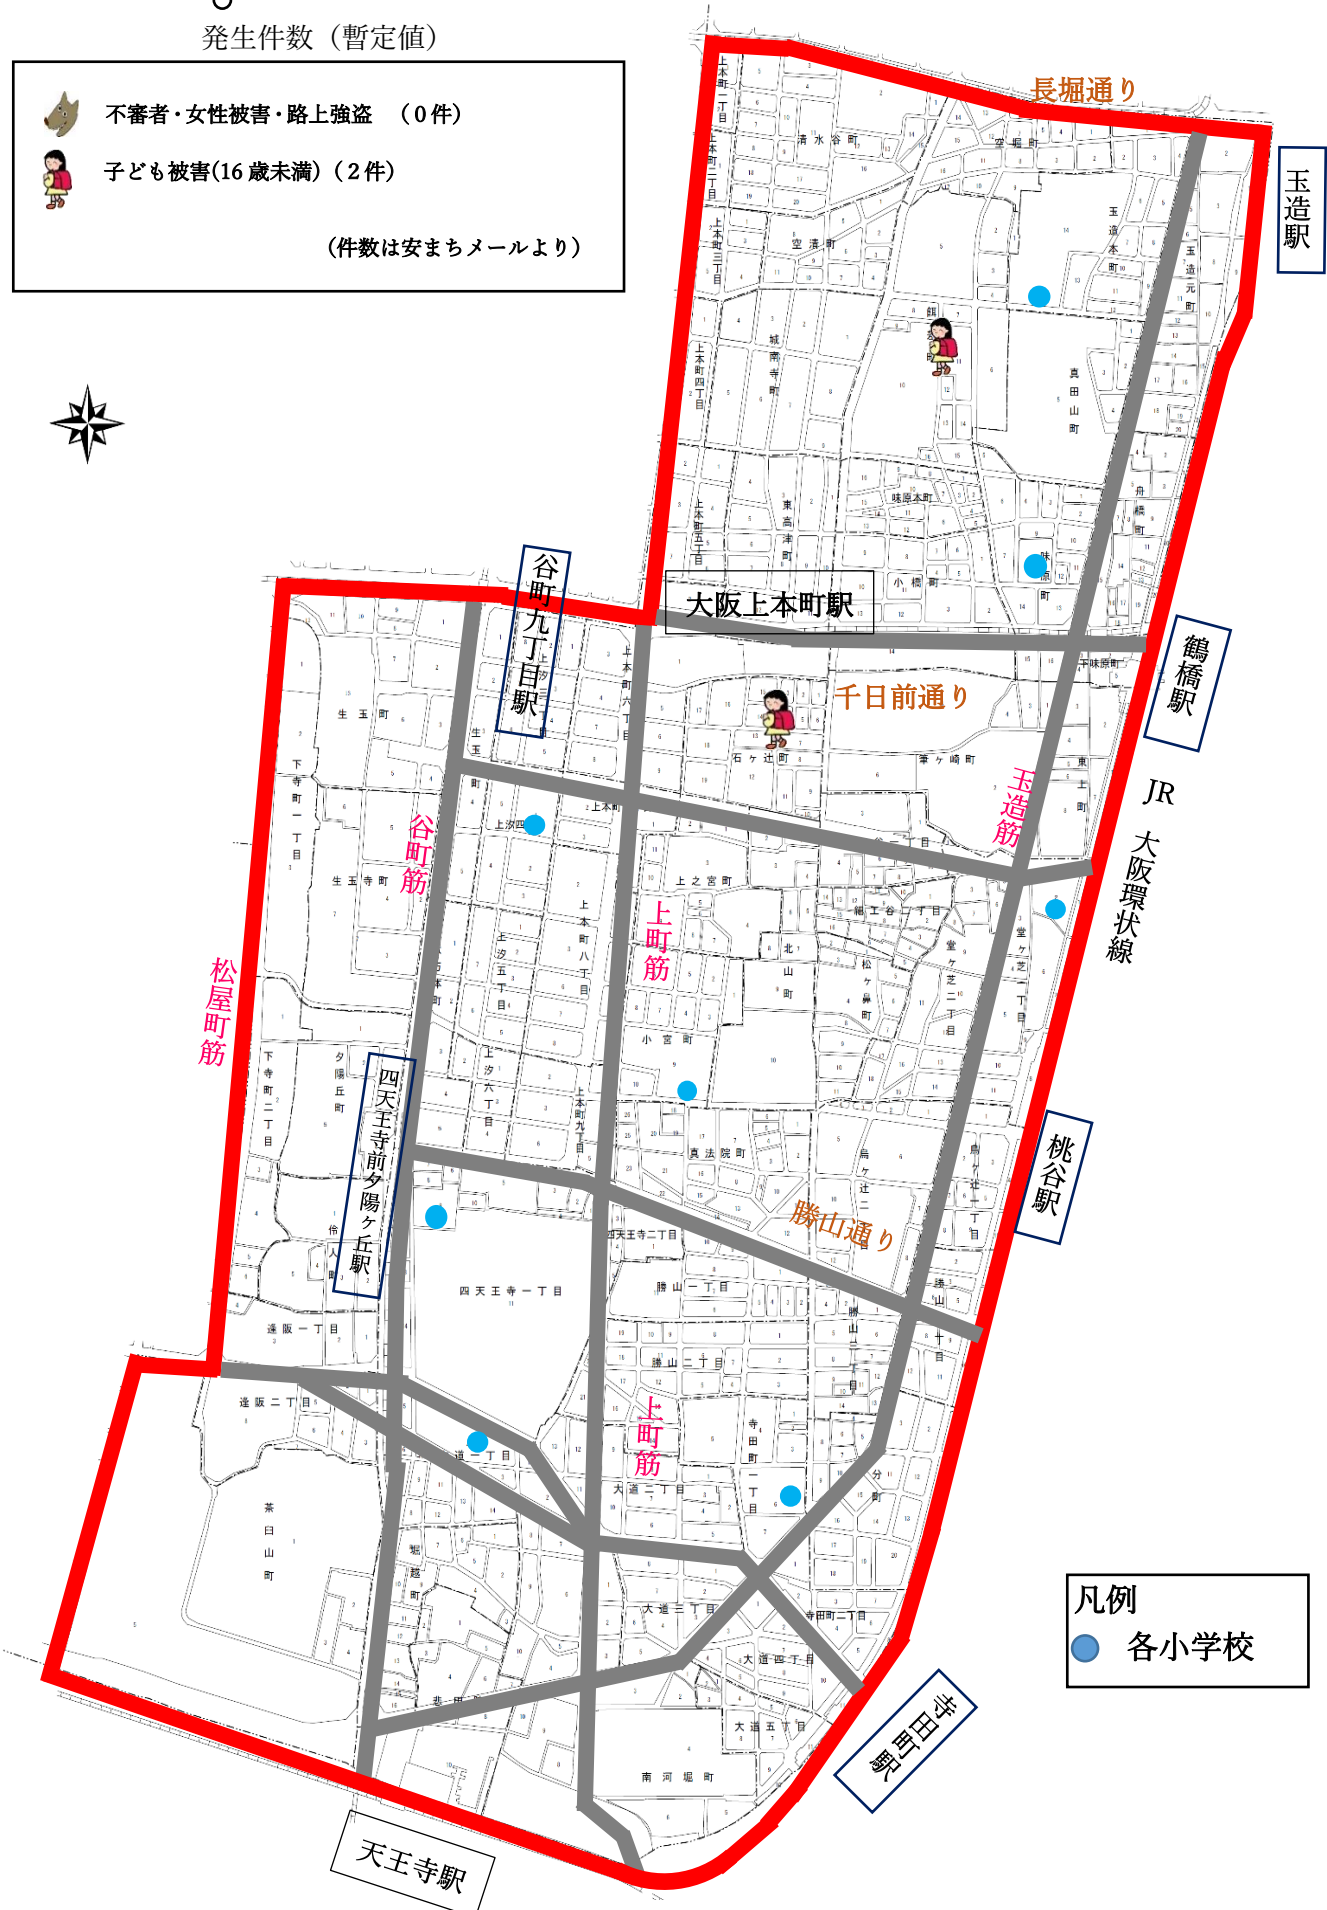

# 天王寺区犯罪発生状況 (令和8年4月1日~令和8年4月30日)

発生件数 (暫定値)

-  不審者・女性被害・路上強盗 (0件)
-  子ども被害(16歳未満) (2件)

(件数は安まちメールより)

凡例  
● 各小学校