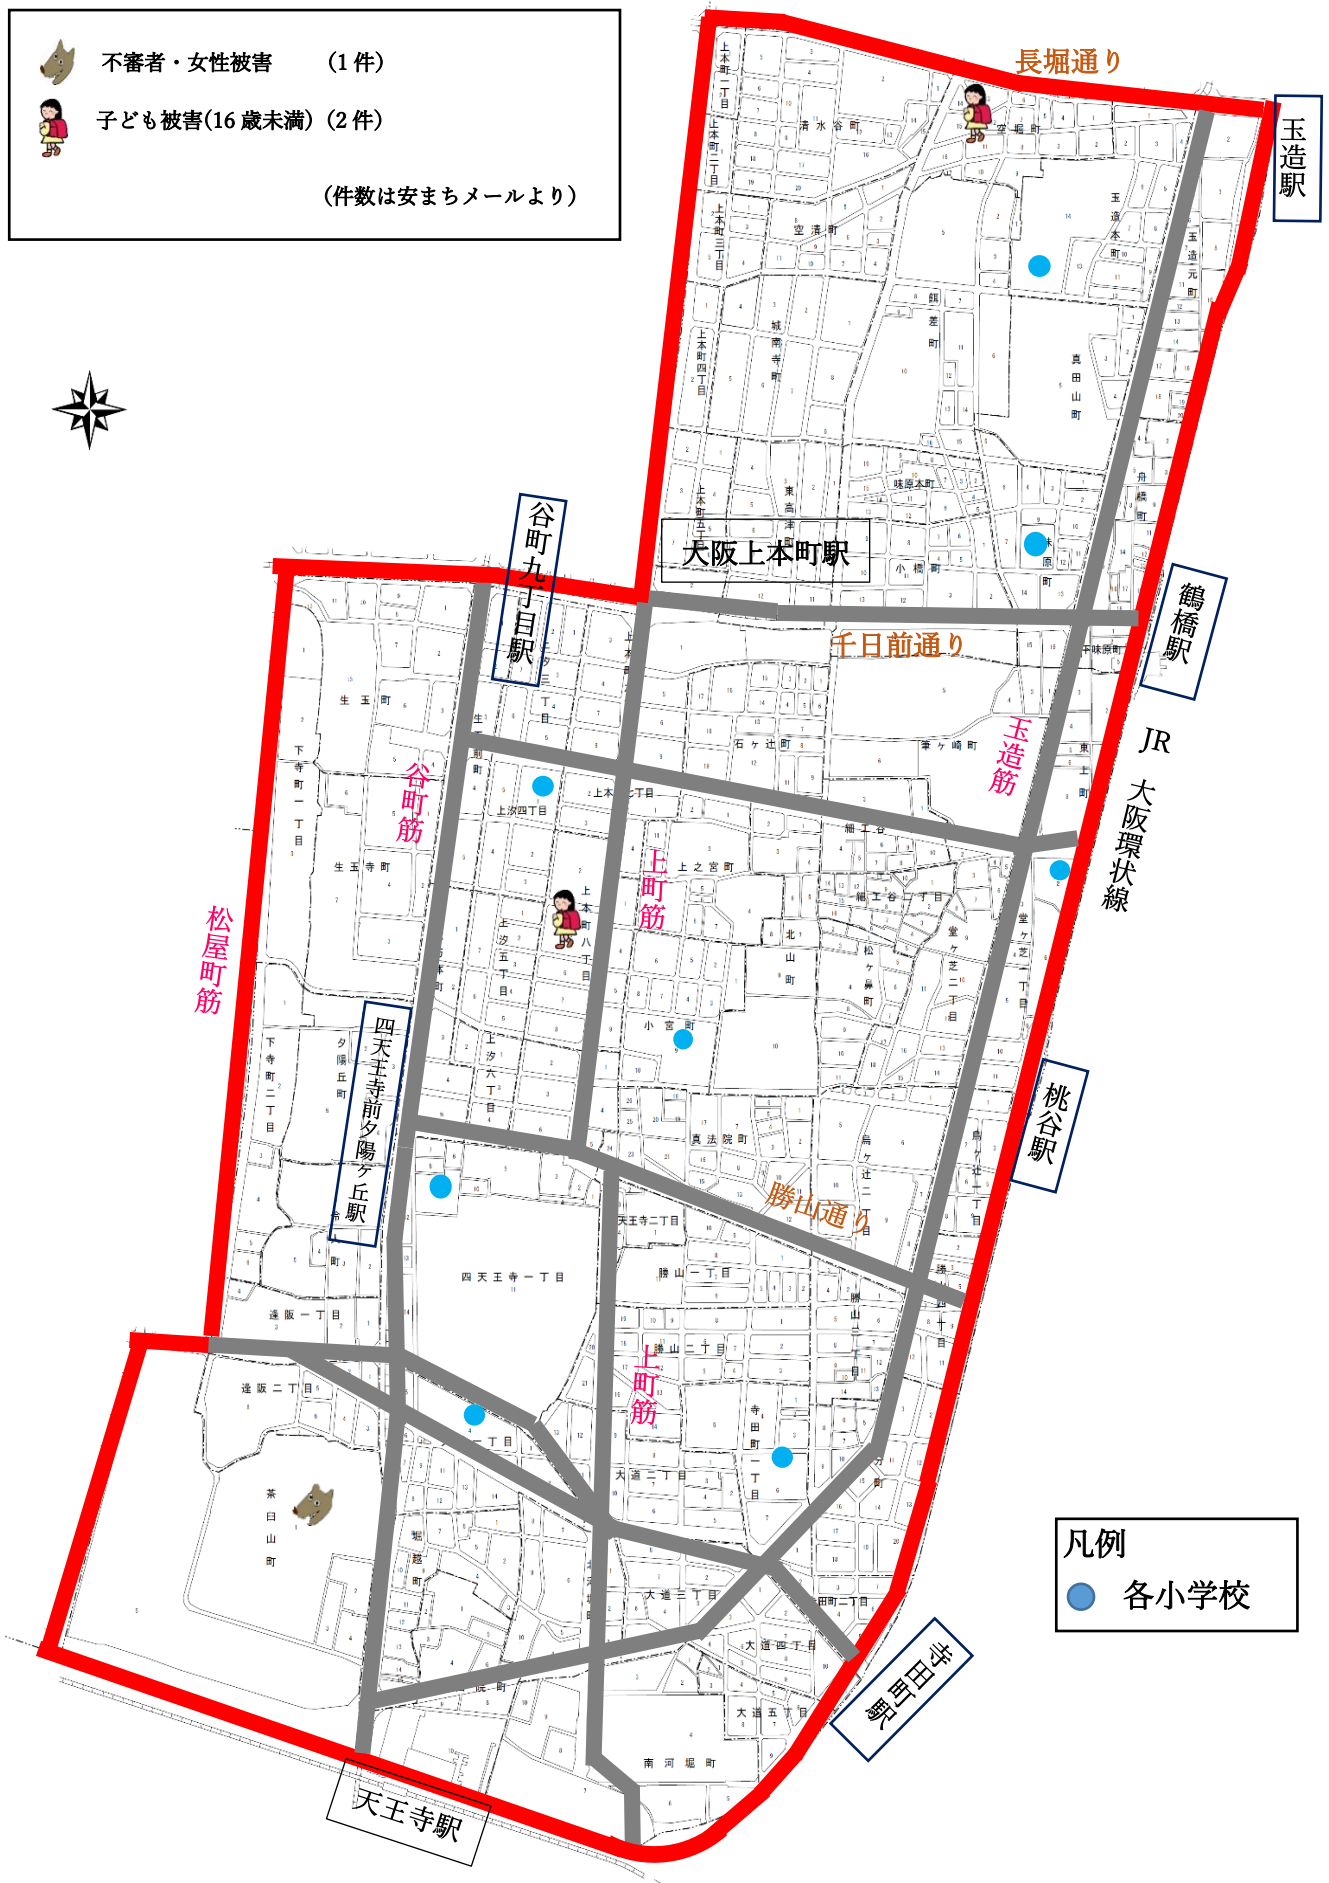

天王寺区犯罪発生状況

(令和6年7月1日～令和6年7月31日)

発生件数 (暫定値)

不審者・女性被害 (1件)

子ども被害(16歳未満) (2件)

(件数はあまちメールより)

凡例

● 各小学校