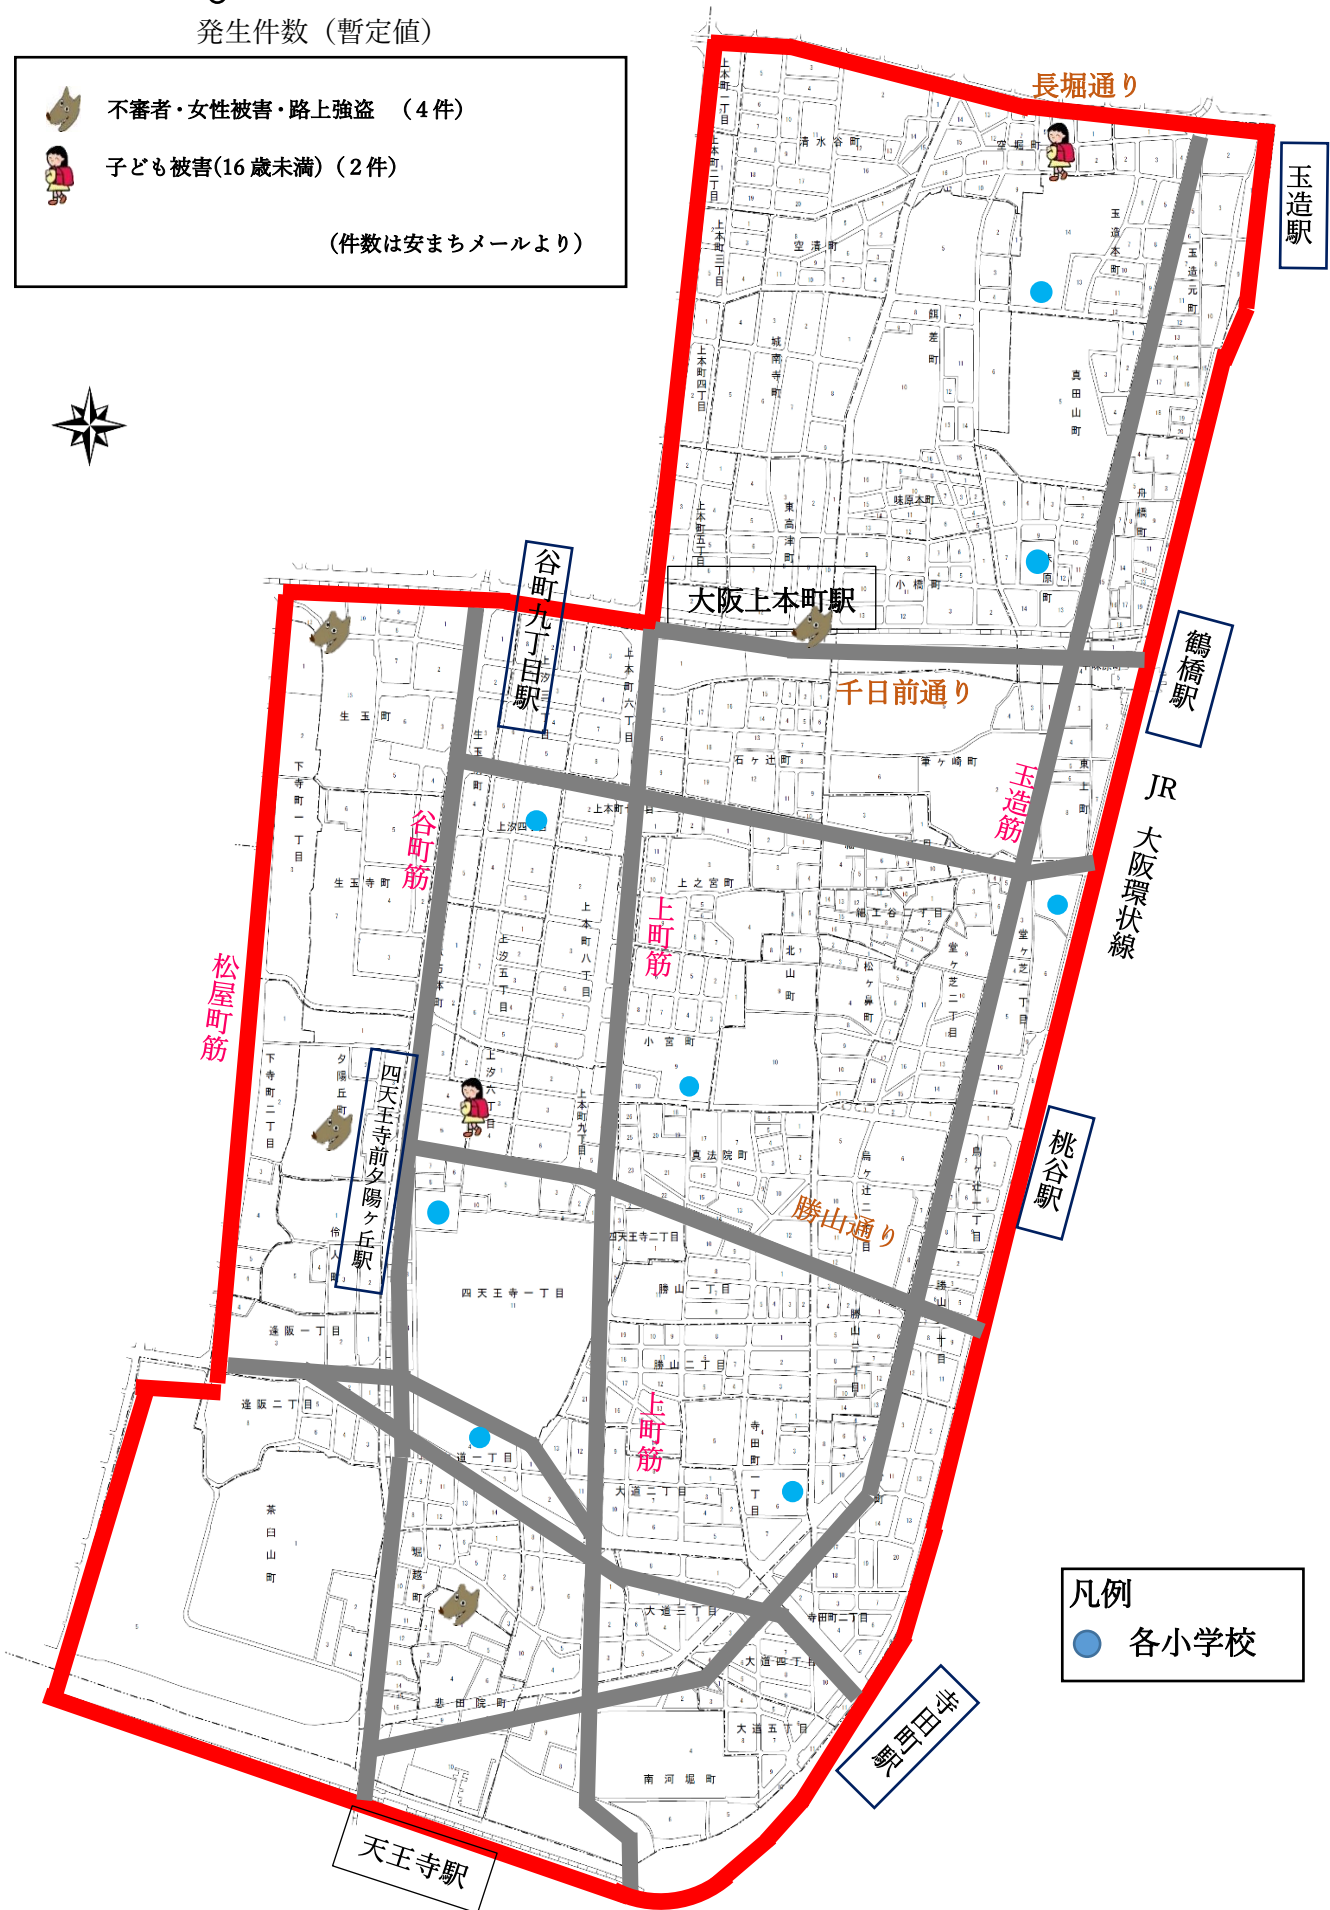

# 天王寺区犯罪発生状況 (令和6年8月1日～令和6年8月31日)

発生件数 (暫定値)

-  不審者・女性被害・路上強盗 (4件)
  -  子ども被害(16歳未満) (2件)
- (件数は安まちメールより)

凡例  
● 各小学校