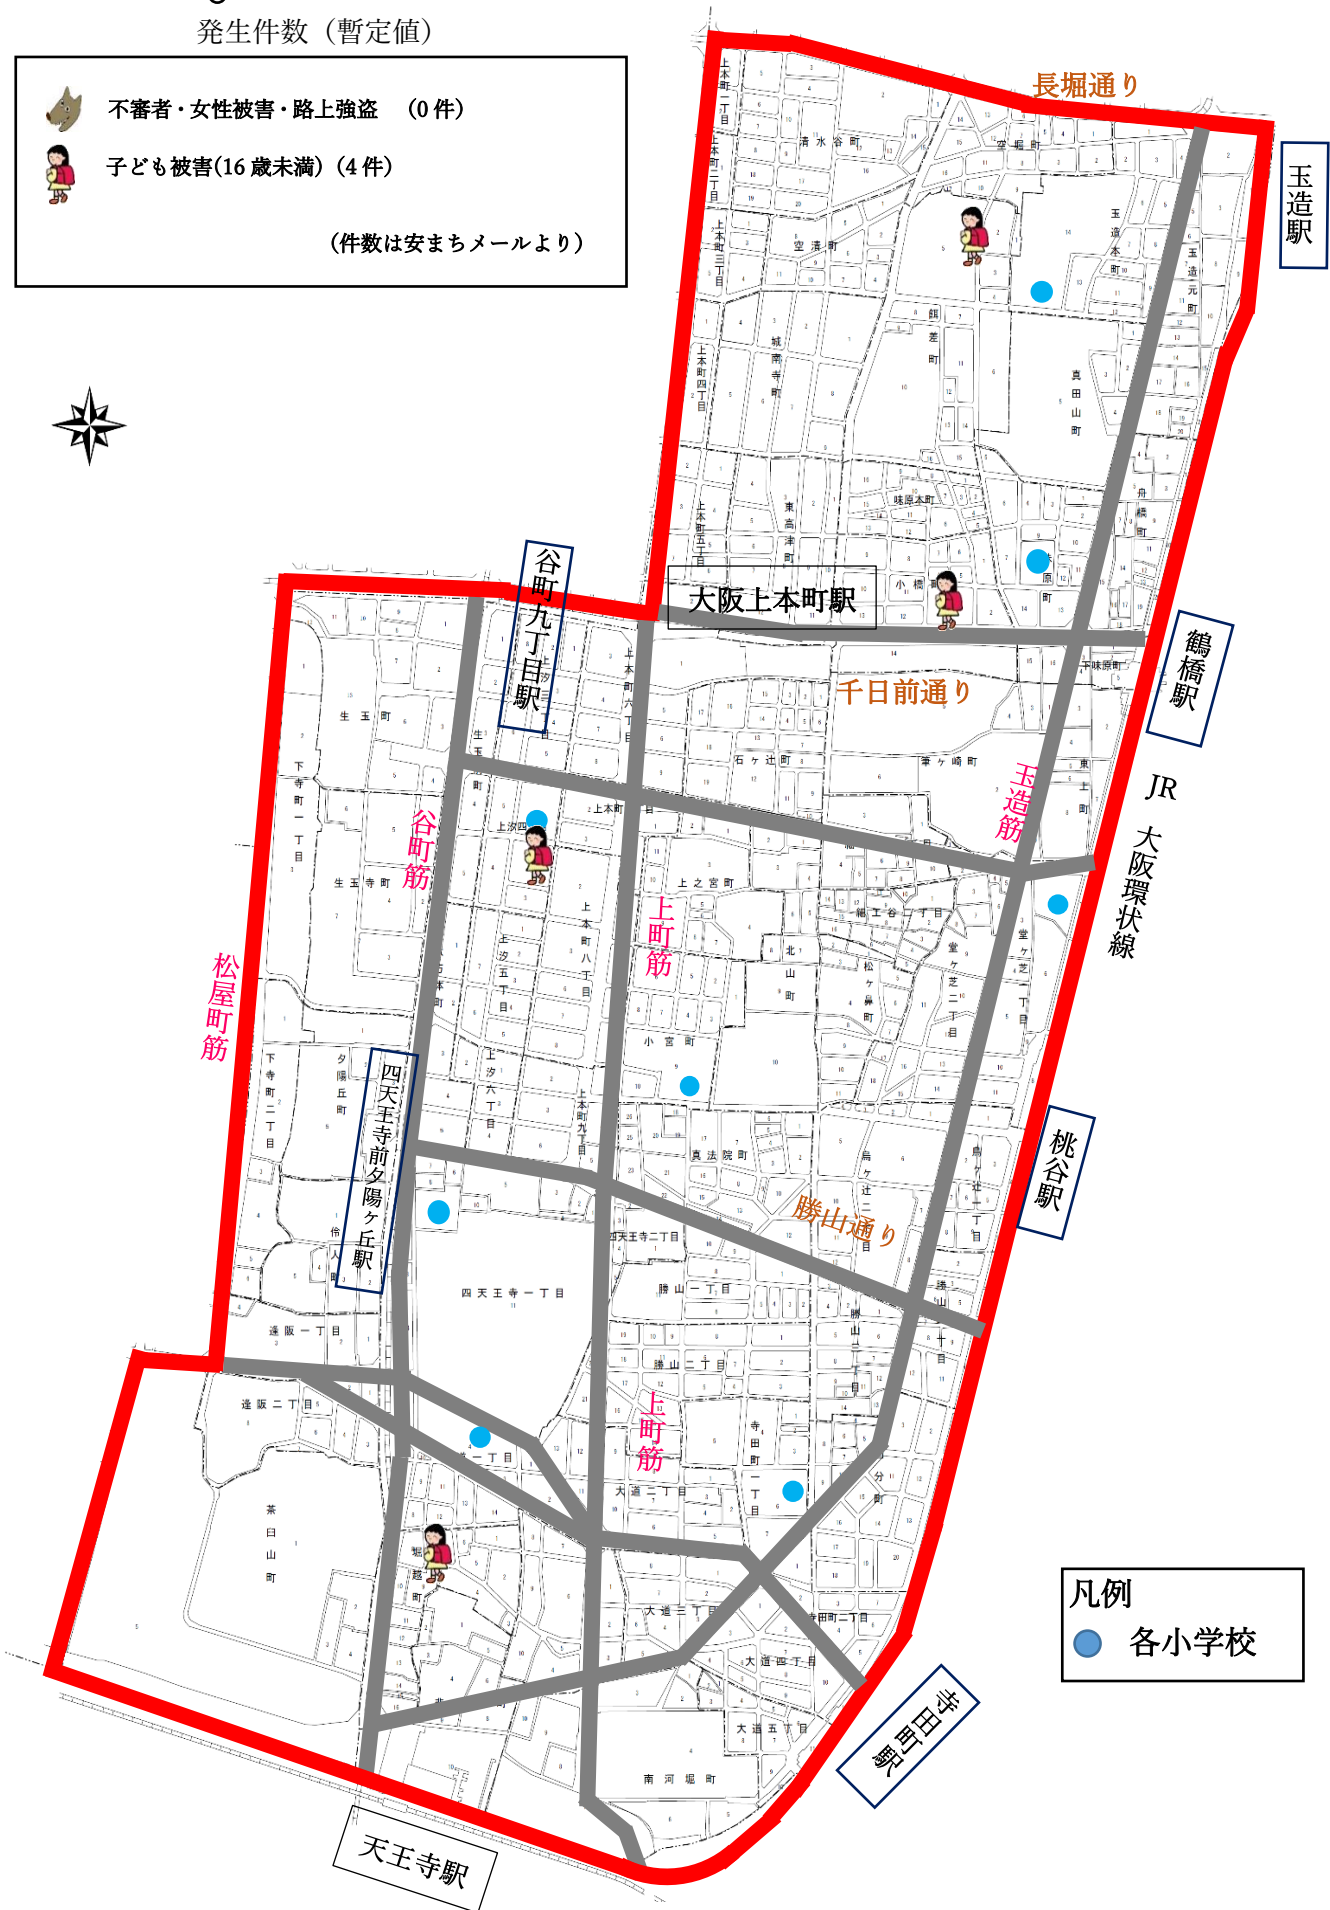

# 天王寺区犯罪発生状況 (令和6年9月1日～令和6年9月30日)

発生件数 (暫定値)

-  不審者・女性被害・路上強盗 (0件)
-  子ども被害(16歳未満) (4件)

(件数は安まちメールより)

凡例  
● 各小学校