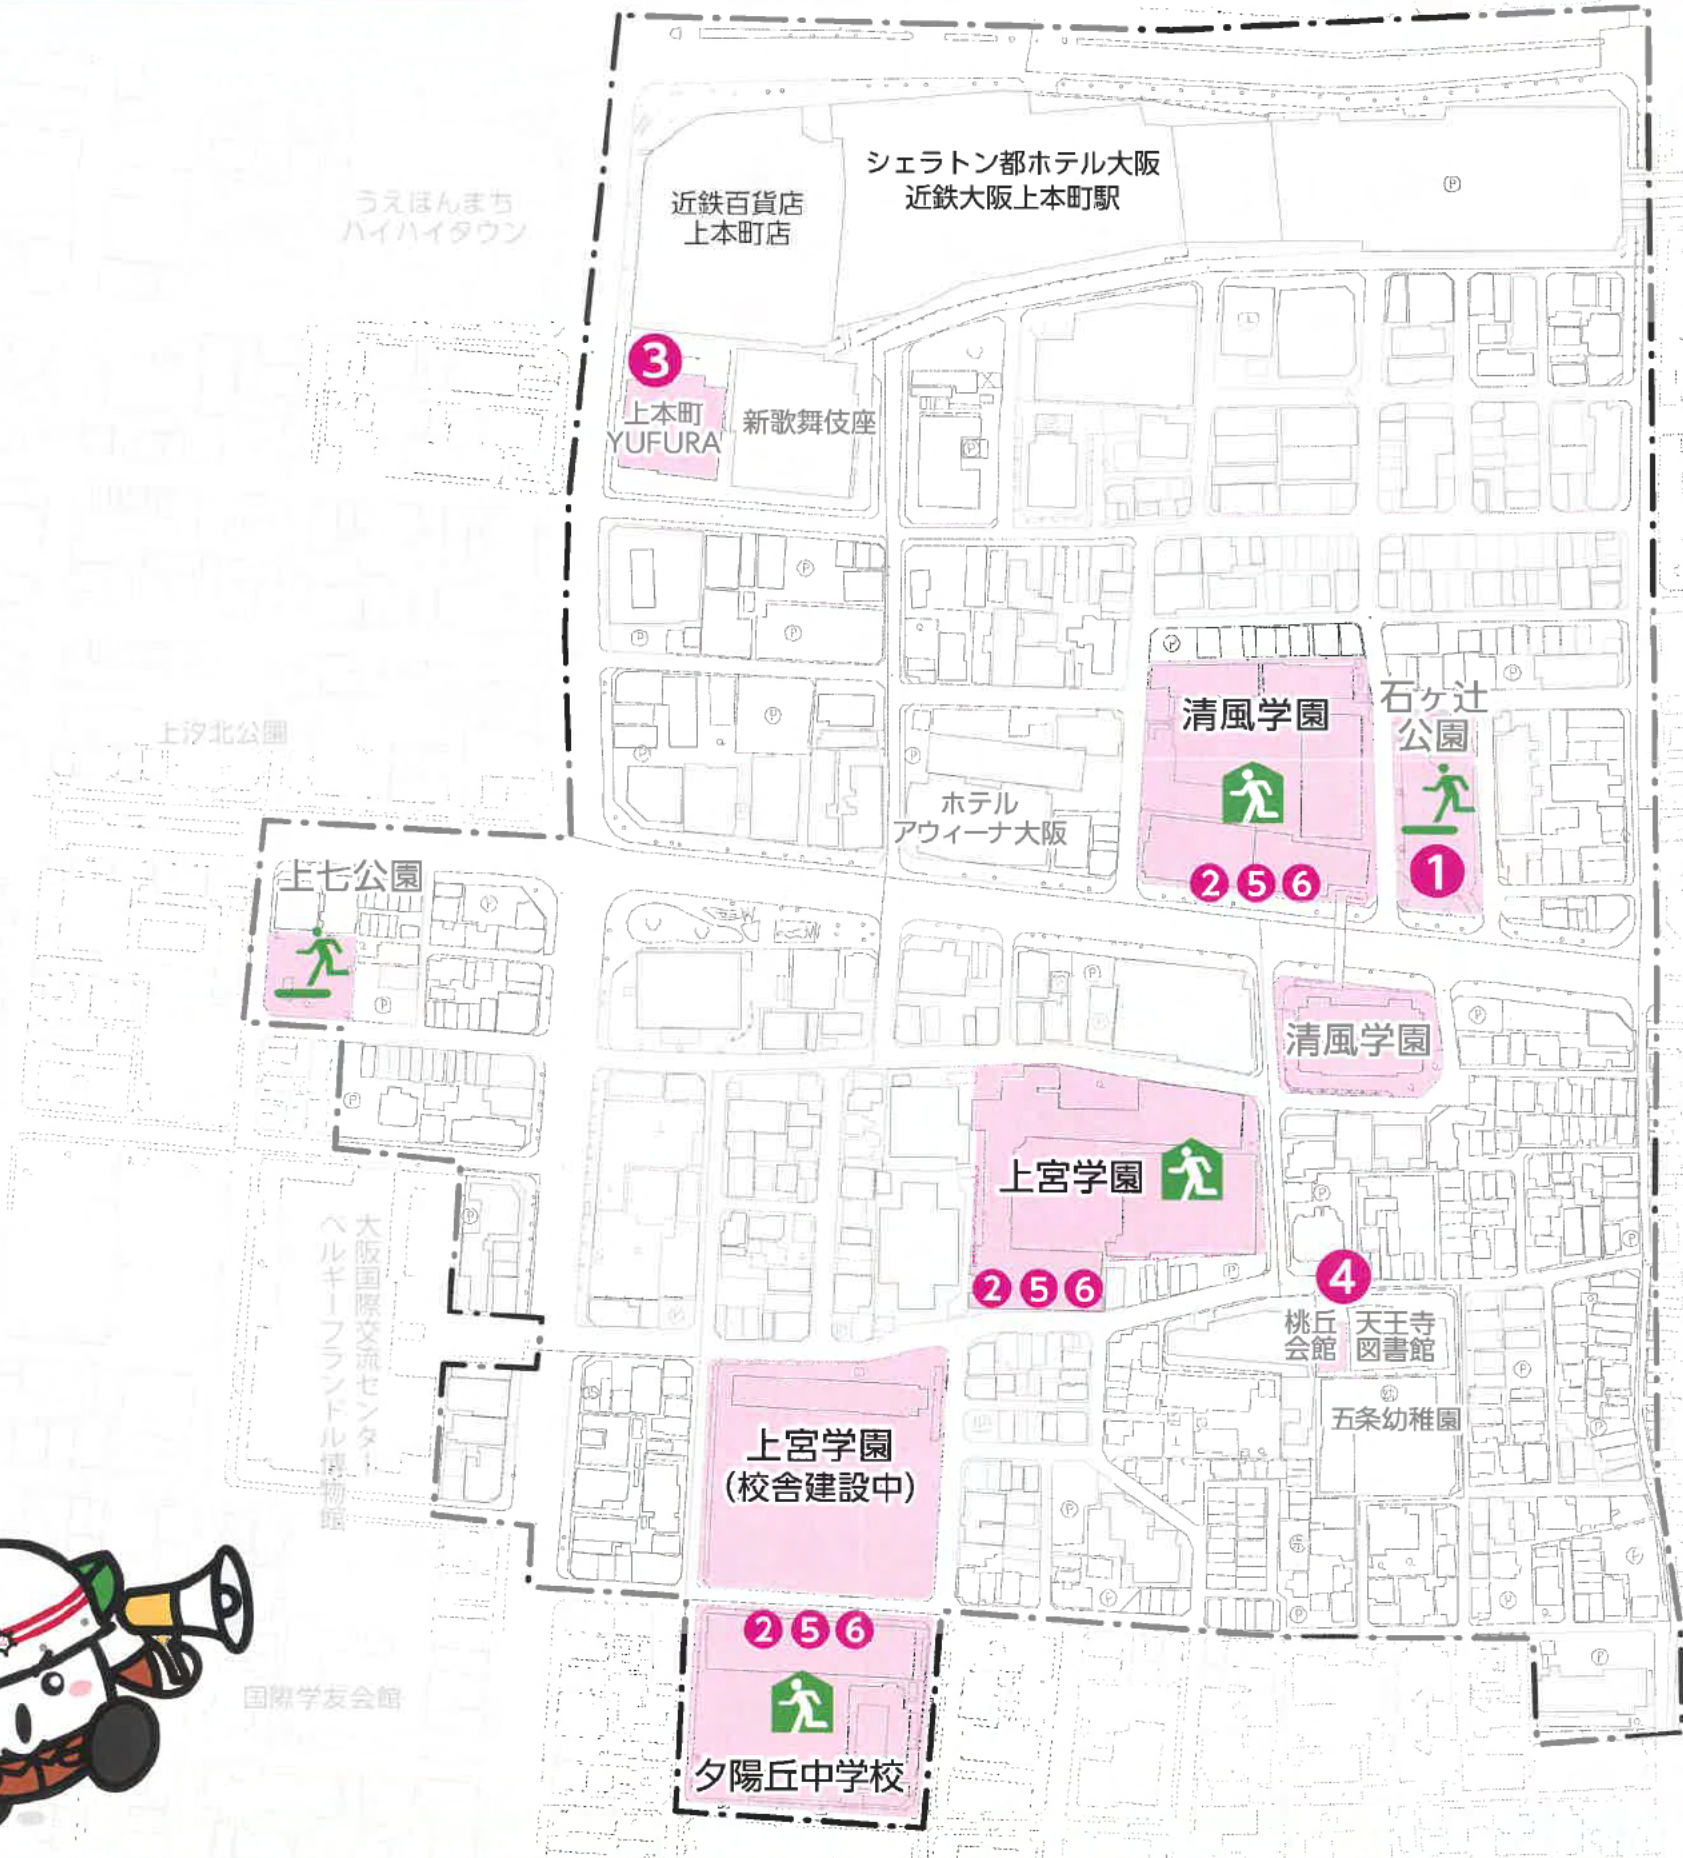

桃丘 防災

桃丘地域防災計画(概要版)

わが家の防災マップをつくらう!

- 〈記載しておきたいこと〉
- 家族の集合場所 ● 避難所 ● 避難経路
 - 地震や台風のとき危険になりそうな場所

No.	町会エリア	集合場所	避難先(災害時避難所)
①	石ヶ辻東	石ヶ辻公園	清風学園
②	石ヶ辻西	夕陽丘中学校正門前・清風学園正門前・上宮学園正門前	夕陽丘中学校・清風学園・上宮学園
③	上七東	上本町 YUFURA 前広場	清風学園・上宮学園
④	北山町	桃丘会館前	清風学園・上宮学園
⑤	上之宮町	夕陽丘中学校正門前・清風学園正門前・上宮学園正門前	夕陽丘中学校・清風学園・上宮学園
⑥	上七西		

・記号・

①～⑥ 集合場所

一時避難場所

災害時避難所