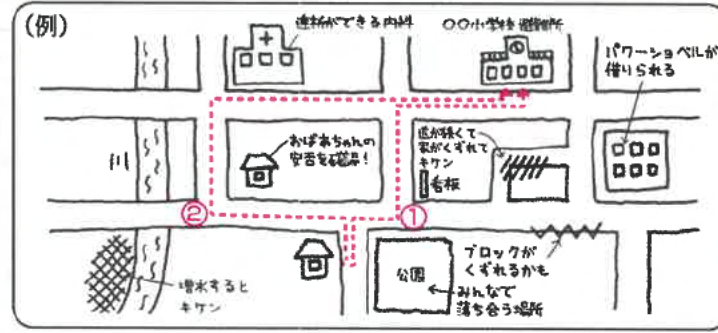

桃丘 防災

桃丘地域防災計画(概要版)

わが家の防災マップをつくらう!

- 〈記載しておきたいこと〉
- 家族の集合場所 ● 避難所 ● 避難経路
 - 地震や台風のとき危険になりそうな場所

No.	町会エリア	集合場所	避難先(災害時避難所)
①	石ヶ辻東	石ヶ辻公園	清風学園
②	石ヶ辻西	夕陽丘中学校正門前・清風学園正門前・上宮学園正門前	夕陽丘中学校・清風学園・上宮学園
③	上七東	上本町 YUFURA 前広場	清風学園・上宮学園
④	北山町	桃丘会館前	清風学園・上宮学園
⑤	上之宮町	夕陽丘中学校正門前・清風学園正門前・上宮学園正門前	夕陽丘中学校・清風学園・上宮学園
⑥	上七西		

・記号・

①～⑥ 集合場所

一時避難場所

災害時避難所