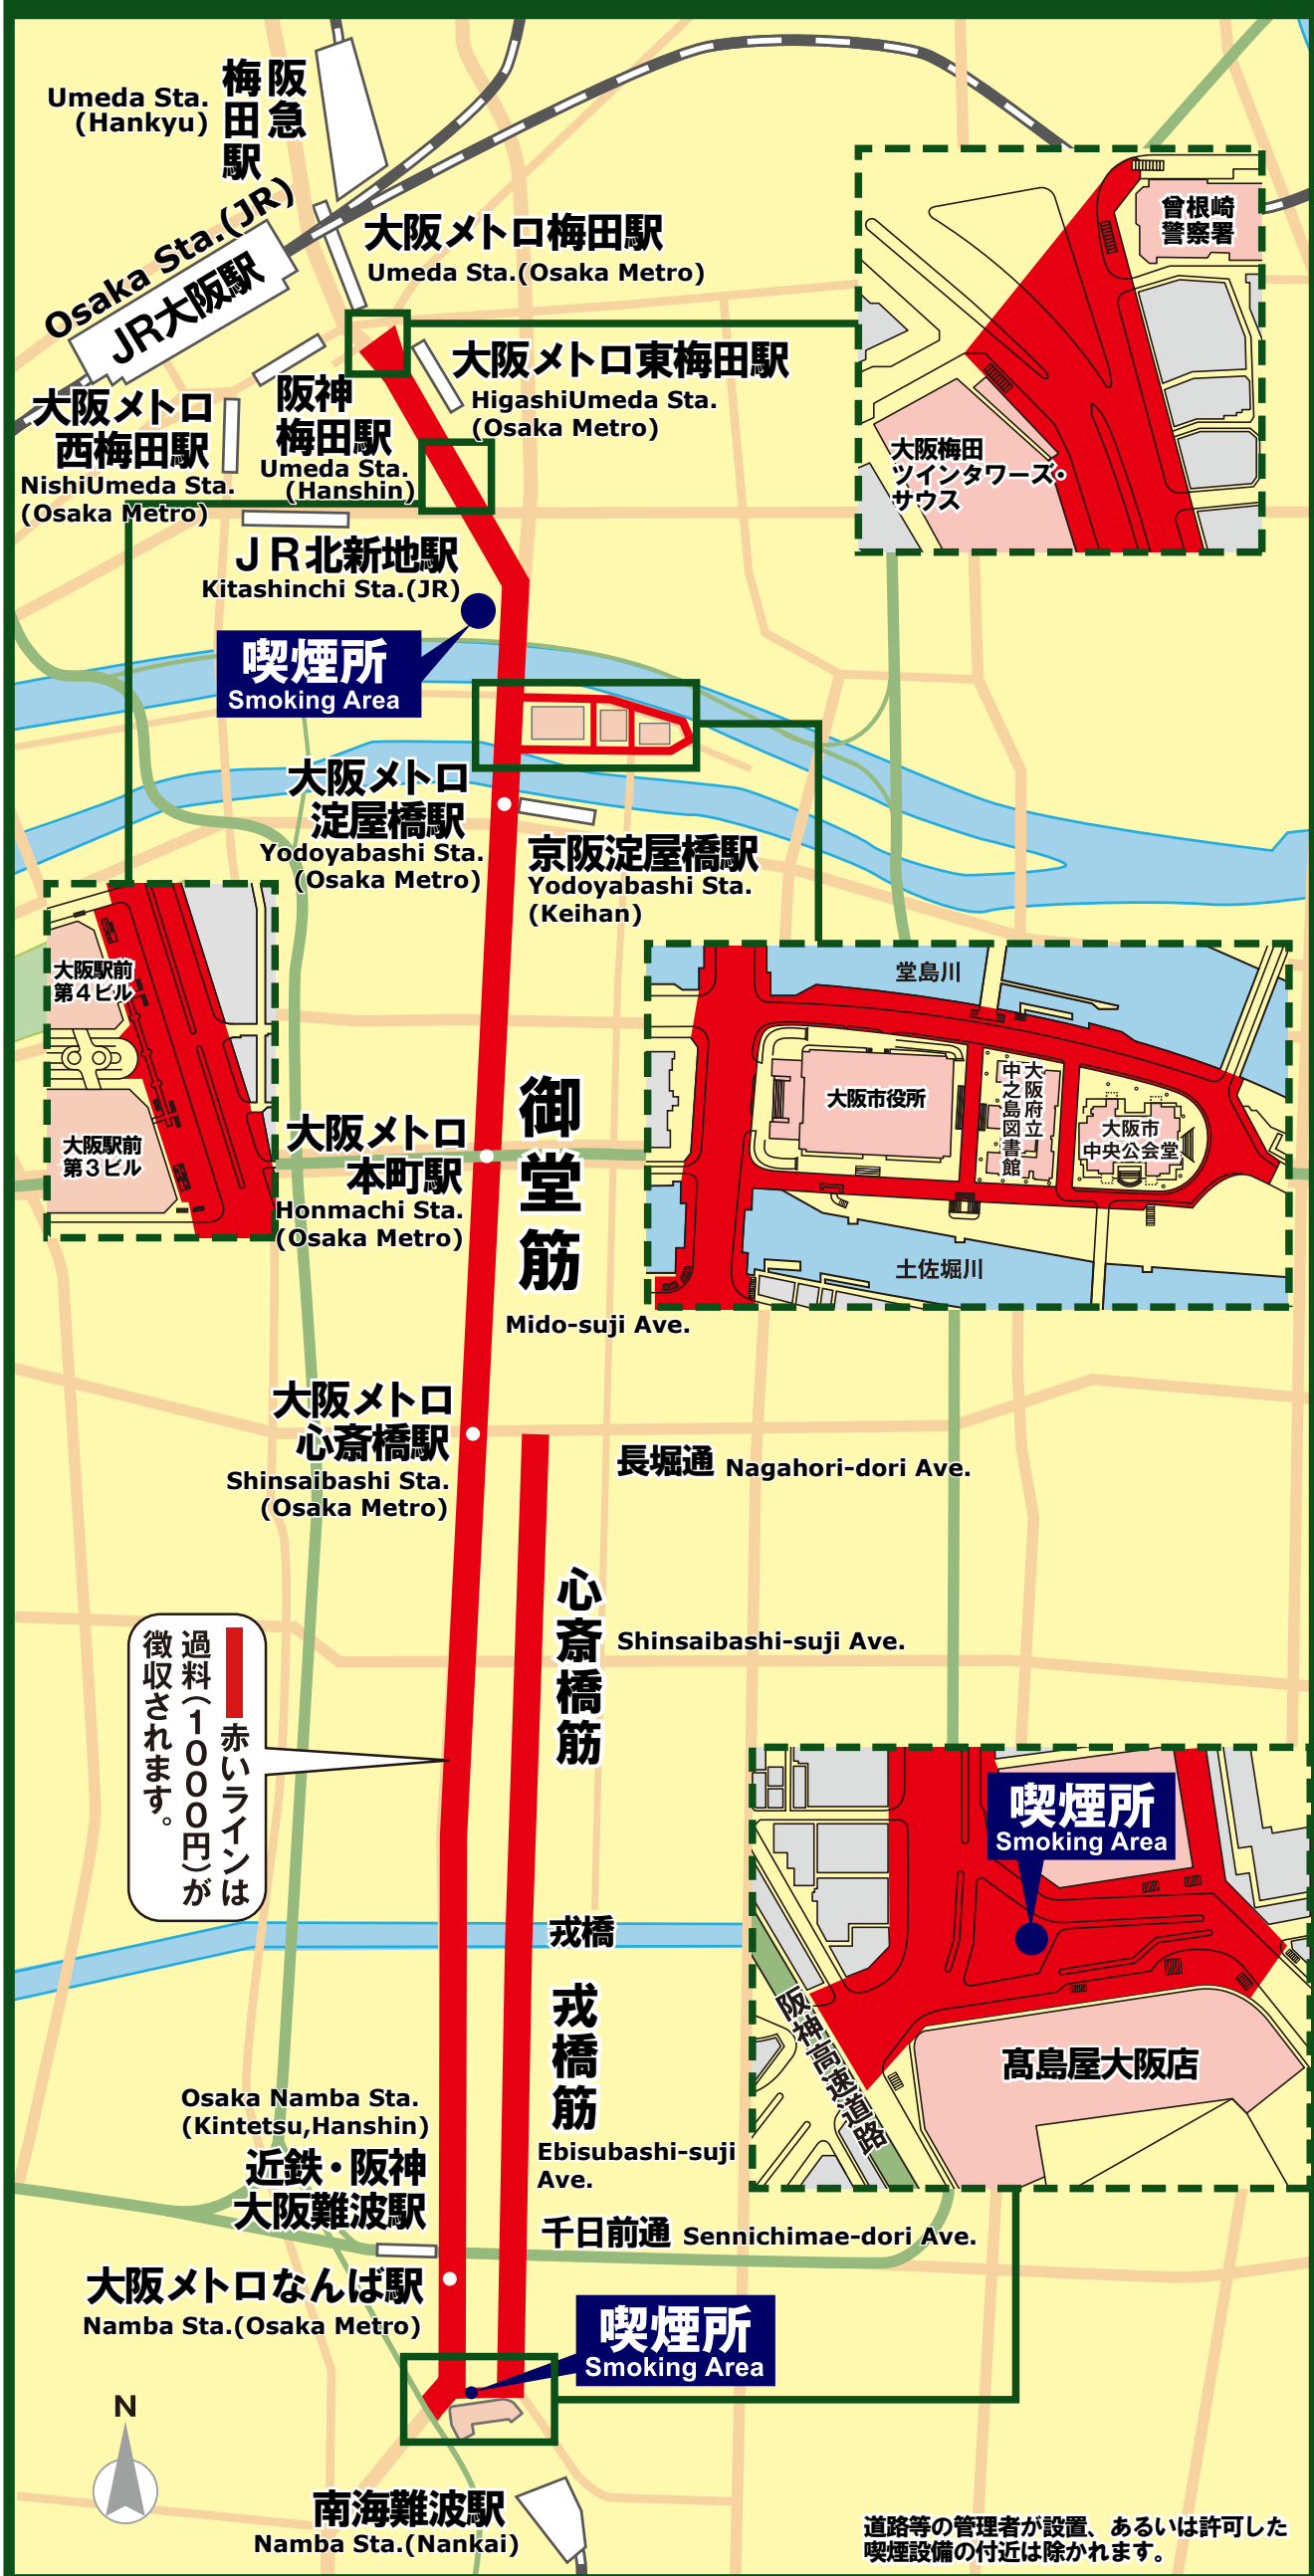

路上喫煙禁止地区地図

① 御堂筋及び大阪市役所・中央公会堂周辺

Mido-suji Avenue and the areas around Osaka City Hall and the Central Public Hall

中央区戎橋筋・心斎橋筋地域

Ebisubashi-suji and Shinsaibashi-suji area (Chuo Ward)

② 都島区京橋地域 Kyobashi area (Miyakojima Ward)

道路等の管理者が設置、あるいは許可した喫煙設備の付近は除かれます。