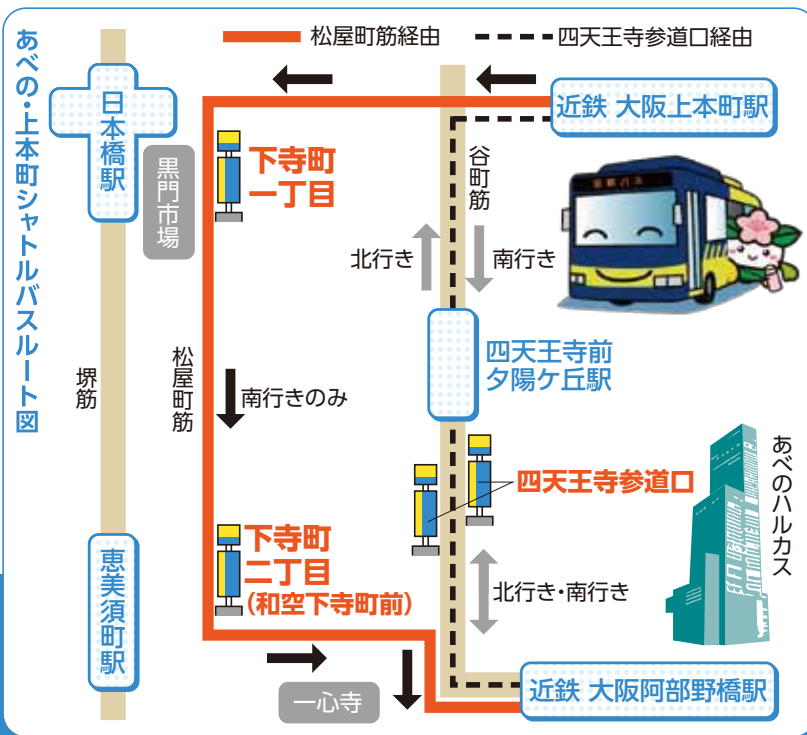

8月イベントカレンダー

- 夏休み!みんなの居場所(〜8/31)【7月号】
- コレクション展(〜9/1)【7月号】
- 移動図書館まちかど号巡回日【7面】
- 大阪万博がやって来る!(〜8/24)【6面】
- マタニティ教室①【7月号】
- 離乳食講習会【7月号】
- てんしは盆踊り(〜8/5)【7月号】
- 中・高校生のための伝える和文化【7面】
- 戦時中の動物園展(〜8/19)【7面】
- 地域ふれあい子育て教室【7月号】
- わらべうたベビーマッサージ【5面】
- マタニティ教室②【7月号】
- ひったくり防止カバー無料取り付けキャンペーン【6面】
- 第22回上方落語まつりIN天王寺【6面】
- 夏のナイトZOO(〜8/14)【7面】
- 夏のナイトZOO(〜8/19)【7面】
- U15のための防災ワークショップ【7月号】
- 中・高校生のための伝える和文化【7面】
- 「環境に配慮した施設」の見学会【7月号】
- おやこの食育教室【6面】
- きらきら・プラザフェスタ【5面】
- 夏休み児童陶芸教室【5面】
- だっこでえほん あかちゃんのためのおはなしのじかん【7面】
- あべの天王寺・サマーキャンプ2018(〜8/26)【6面】
- 夏のおはなし会【7面】
- 子育て情報博覧会【12面】
- 日曜開庁【3面】
- 日曜法律相談【3面】
- 高等学校等への進学向け奨学金等制度説明会【3面】
- 実践で使える介護方法と介護者のからだづくり【6面】

あべの・上本町シャトルバス 松屋町筋経由

近鉄バスと天王寺区の共同事業
◎10時〜16時 毎時1便
◎土・日・祝 毎日運行

近鉄上本町から100円で下寺町へ!
日本橋や恵美須町方面へのお出かけにも!
下寺町一丁目、下寺町二丁目(和空下寺町前)の停留所は、天王寺七坂や松屋町筋周辺の寺院のアクセスに便利です。

松屋町筋 時刻表(あべの橋行のみ)
停留所名: 近鉄上本町, 下寺町一丁目, 下寺町二丁目(和空下寺町前), あべの橋
10時〜16時: 5分発, 8分発, 12分発, 24分着

区のホームページ
松屋町筋経由の「あべの橋」から、天王寺区内を運行するバス乗り継ぎ時刻表を掲載中!

あべの・上本町シャトルバスに関すること
近鉄バス布施営業所 ☎6781-3231
下寺町地域の交通手段確保事業に関すること
保健福祉課(福祉サービス) ☎6774-9857

天王寺区 成人の日記念のつどい
日時: 平成31年1月13日(日) 11時30分から(開場11時)
場所: 区民センター(生玉寺町7-57)
対象: 平成10(1998)年4月2日〜平成11(1999)年4月1日に生まれた方

子育て情報博覧会
参加無料 ※一時保育はありません
日時: 8月25日(土) 13:00〜16:30(受付終了時間 16:00)
場所: 天王寺区役所
対象: プレママ・プレパパから未就学児の保護者

2025年万博を大阪・関西へ
OSAKA-KANSAI JAPAN EXPO2025
(天王寺区の統計)
(天王寺区役所)

連載第7回 総合区・特別区ってなんだろう?
どんな手続きで決定するの?
総合区は議会の議決で決まります
特別区は皆さんの住民投票で決まります