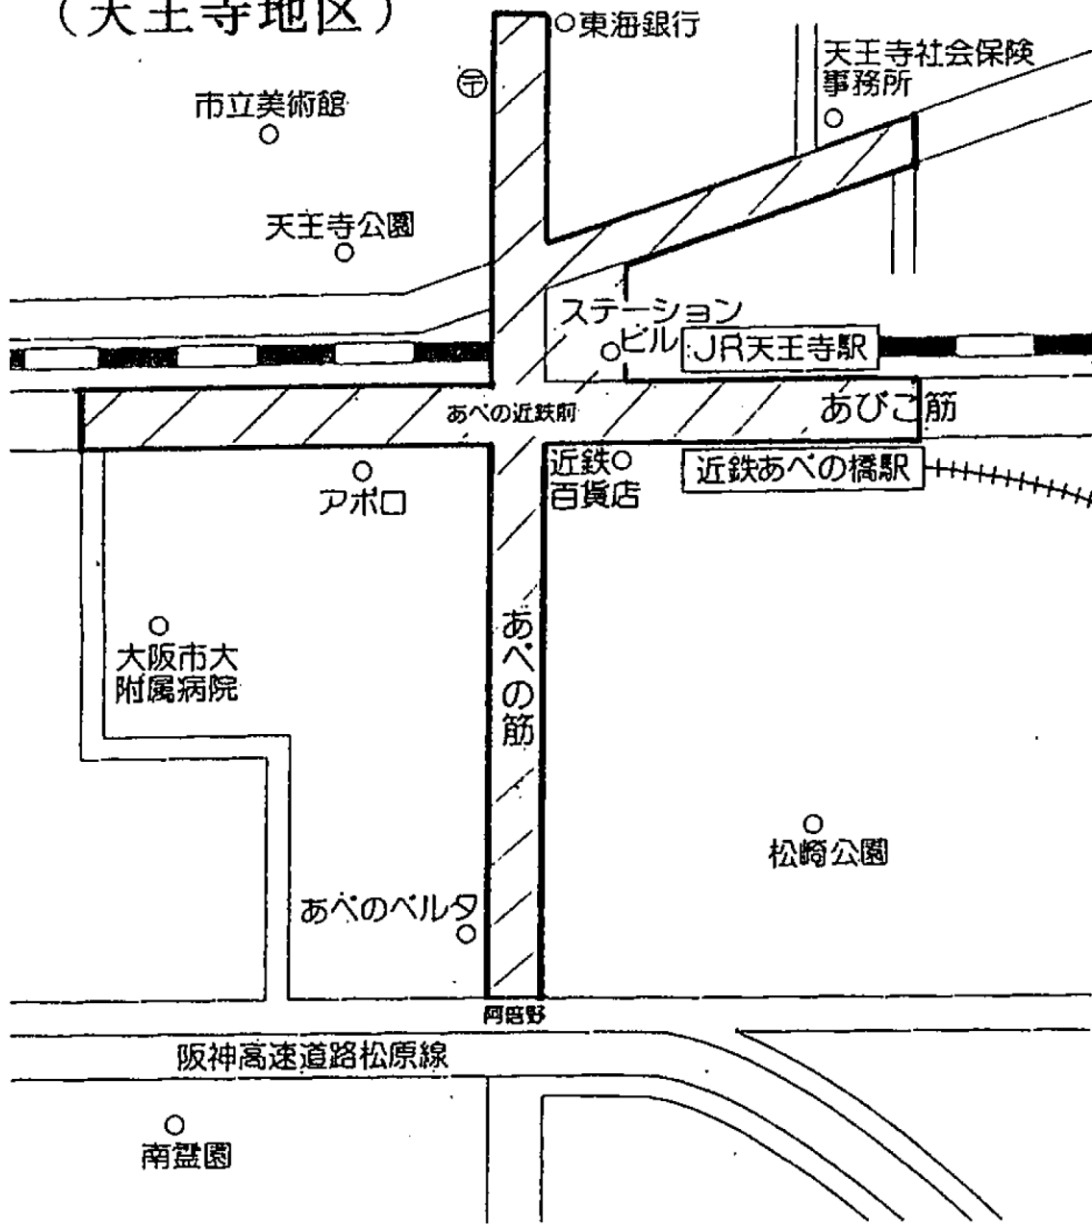

ノーポイモデルゾーン (天王寺地区)

▨ ノーポイモデルゾーン(清潔保持推進区域)

大阪市では、清潔で美しいまちづくりを推進するため、平成12年10月から、梅田、難波などの市内の主要なターミナルや繁華街などポイ捨てが多い場所を対象に設定したノーポイモデルゾーン内で、市民の皆さんや事業者の方に定期的に清掃や美化啓発活動をお願いし、大阪市が必要な支援を行う「まち美化パートナー制度」を実施しています。