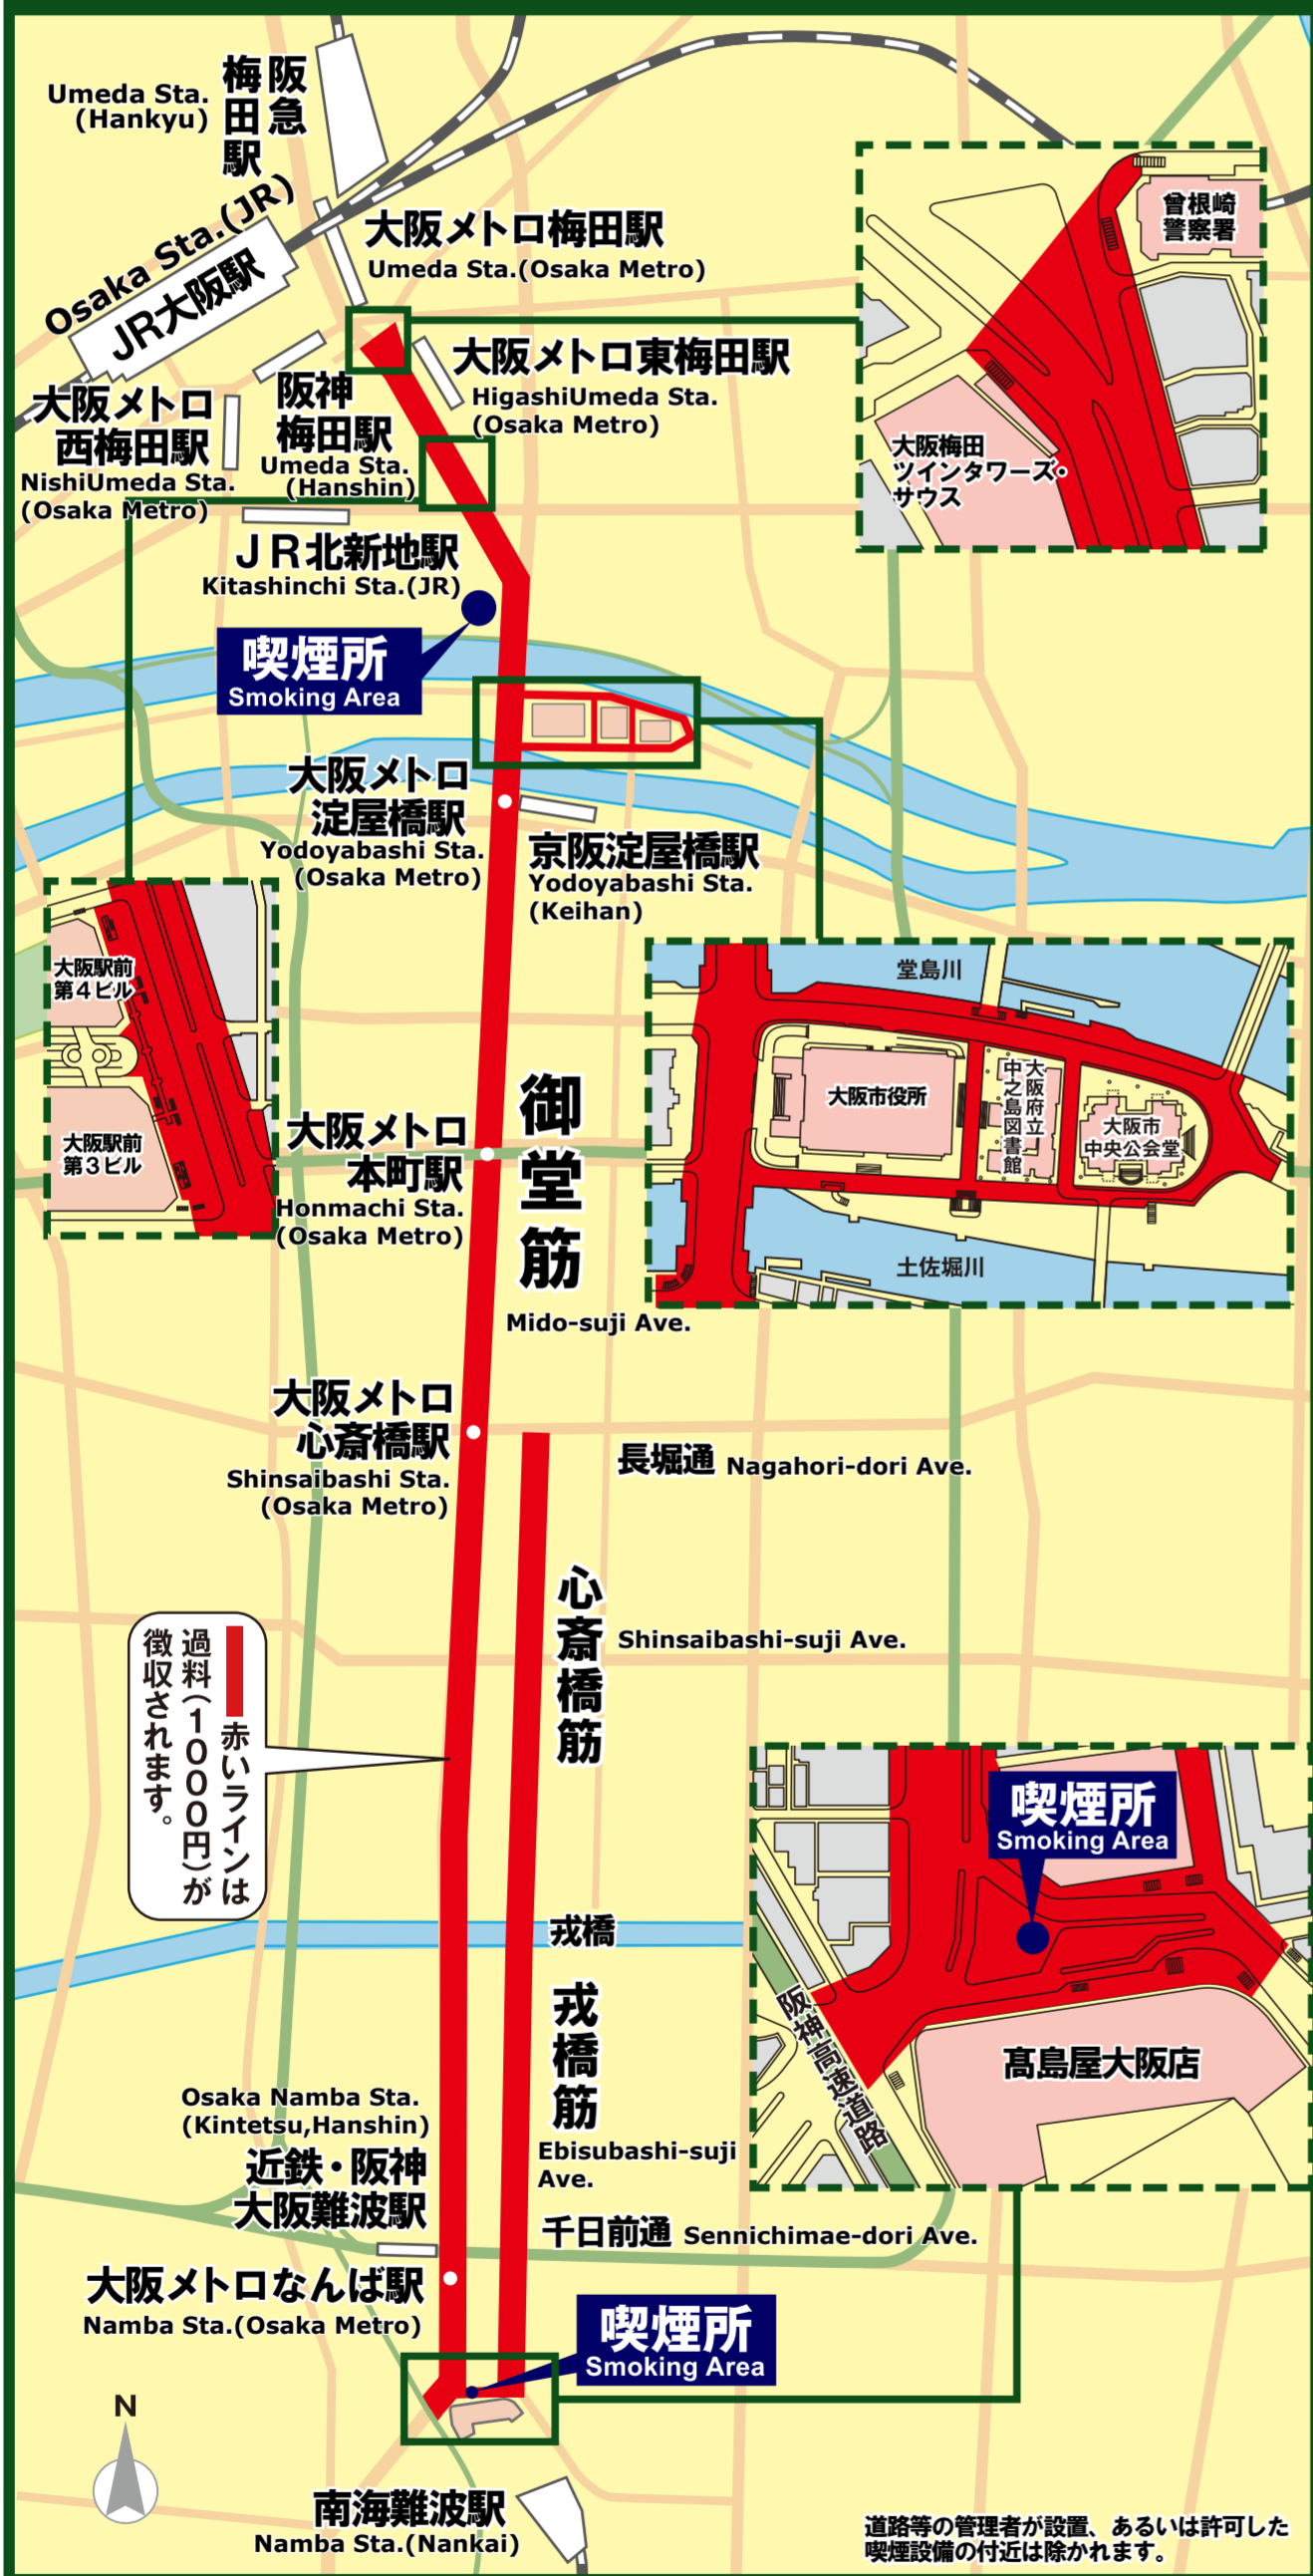

路上喫煙禁止地区地図

① 御堂筋及び大阪市役所・中央公会堂周辺

Mido-suji Avenue and the areas around
Osaka City Hall and the Central Public Hall

中央区戎橋筋・心斎橋筋地域

Ebisubashi-suji and Shinsaibashi-suji area
(Chuo Ward)

② 都島区京橋地域 Kyobashi area (Miyakojima Ward)