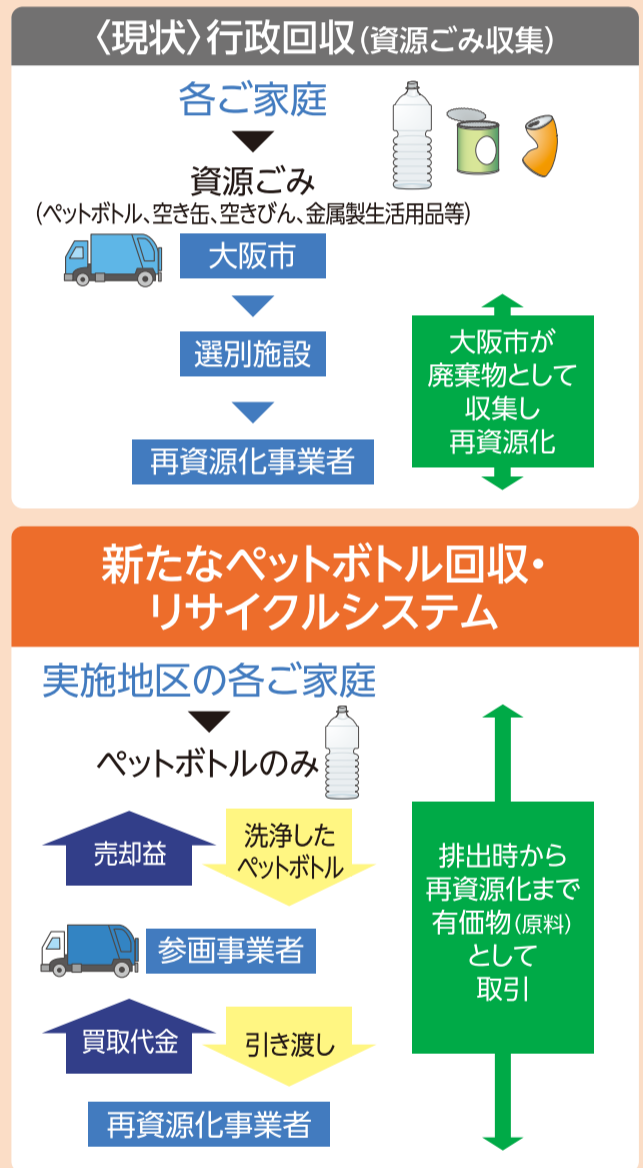

プラスチックは えらんで減らしてリサイクル!

プラスチックごみを 減らすために 私たちができること

近年、陸上から海洋へ流出するプラスチックごみにより、地球規模での環境汚染が懸念されています。4月には「プラスチック資源循環促進法」が施行されました。私たちにもできることは何か、環境局中部環境事業センターの堀川隆司所長に話を伺いました。

環境局中部環境事業センター
堀川隆司所長

「キーワードは『えらんで 減らして リサイクル』です。」と、次の3つのポイントをあげてもらいました。

① 環境にやさしい製品をえらぶ

プラスチックの使用量を減らした製品、包装を簡素化した製品、プラスチック以外の素材に代替した製品、再生プラスチックやバイオプラスチックを利用した製品などを、日々の買い物の中で「えらぶ」ことで環境に配慮することができます。

② 過剰に使用しないよう心掛け、 プラスチックごみを減らす

使い捨てのプラスチック製品の使用を「減らす」こと。マイバッグやマイボトルの利用のほか、コンビニエンスストアではプラスチック製スプーンを受けとらず、自分のカトラリー(スプーンやフォークなど)を使用する、ホテルでは持参した歯ブラシを使用するなど、プラスチック製品は必要な分だけ購入し、繰り返し使える製品を選んで、なるべく長期間使用することで、プラスチックの過剰な使用を避けられます。

③ 分別・回収・リサイクルに協力する

「ごみを出すときに、容器包装プラスチックの分別をさらに徹底することや、スーパーマーケットなどで実施している食品トレー回収ボックスなどの自主回収に積極的に取り組むことで、プラスチック製品の分別・回収・リサイクルに貢献することができます。」

新たなペットボトル 回収・リサイクルシステム

大阪市では、全国の自治体に先駆けて「地域・事業者との連携による新たなペットボトル回収・リサイクルシステム(みんなであつなげるペットボトル循環プロジェクト)」を構築し、さらなるごみ減量とリサイクルを推進しています。この取組みは、現在、家庭から排出される空き

「ごみの分別について詳しくは『ごみのマナーABC』をご覧ください。」

地域で「新たなペットボトル回収」を導入した場合のリサイクルの流れ

◀ 新たなペットボトル回収・リサイクルシステム (みんなであつなげるペットボトル循環プロジェクト)

◀ 大阪エコバッグ運動
ミルクボーイ「いつもエコバッグを持って、急な買い物の時もレジ袋を使わないようにしましょう!」(動画)

缶などとまとめて資源ごみとして行政回収しているペットボトルを、地域コミュニティ(地域活動協議会など、原則として、小学校区単位が活動範囲です。)と参画事業者(大阪市が事業連携協定を締結した事業者)が連携協働して回収し、売却益を地域コミュニティへ還元するものです。堀川所長は、「この取組みで質の高いペットボトルを回収することで、国内における『ボトル70』(食品用の使用済みペットボトルを原料化した、新たな食品用ペットボトルに再利用すること)のリサイクルを促進し、プラスチックの資源循環を推進します。令和3年度末現在で市内68の地域で取り組まれており、天王寺区でも、取り組んでいただいている地域がございます。実施に向けては、職員が地域へご説明に伺いますので、ぜひ地域で実施をご検討ください。」と呼びかけます。限りある資源の有効活用、地域と子どもたちの未来のためにも、積極的に取り組んでいきませんか。