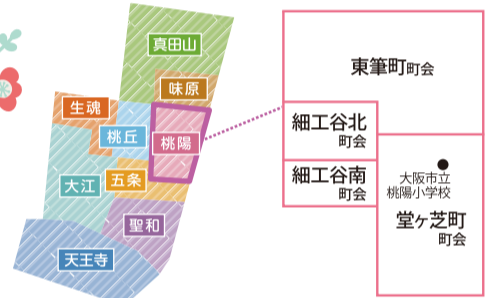

イキイキお気楽体操

毎月 第2・3木曜日 桃陽健康広場で、歌に合わせて楽しく体操!

防犯カメラ設置・維持管理

コミュニティ回収の収益を活用し、今後、災害に備えた取組みを進める予定です。

中山さん ▶

※実施状況は地域の掲示板などでご確認ください。

お祭り再開!

桃陽子どもえんにち(ふれあい祭り) 新型コロナウイルス感染症対策を行い、二部制で6月に実施しました。

地活協の情報

地活協紹介動画 各地域で活動されている皆さんが、それぞれの地域の特色ある活動を紹介しています。

天王寺区 まちづくりセンターの Facebookでも紹介しています!

町会加入で 日ごろからの 顔見知りづくり

桃陽地域には 4町会あります。

問 市民協働課(地域活動の支援) ☎6774-9734

地域の保健福祉ふれあい活動のご紹介(8月実施分)

地域	高齢者食事サービス		ふれあい喫茶	
	対象	内容	対象	内容
天王寺	概ね一人暮らしの高齢者	26日(金) 11:00~ 天王寺連合会館での配食	地域の方どなたでも	4日(木) 14:00~16:00 清水谷公園会館
聖和	ふれあいとつながり	12日(金) 11:30~ ボランティアによる配食	親睦と交流	8月は休み
桃丘	※事前申込要 ※自己負担額300円程度	26日(金) 10:50~ 桃丘会館での配食	※自己負担額100円程度	
真田山		8月は休み		

※会場の都合により、日時等を変更する場合がありますのでお問い合わせください。

※大江・五条・生魂・桃陽・味原の各地域は、8月は休みです。

問 区社会福祉協議会事務局 ☎6774-3377

8月は「子ども110番」月間 もしものときに、子どもたちが助けを求められるよう、「子ども110番」運動を推進しています。地域の協力家庭や商店に目印となるステッカー、寺院にはタペストリーを掲示しています。また、ステッカーを貼った車やバイクが地域を走り、子どもの一時保護と警察への通報等を行います。