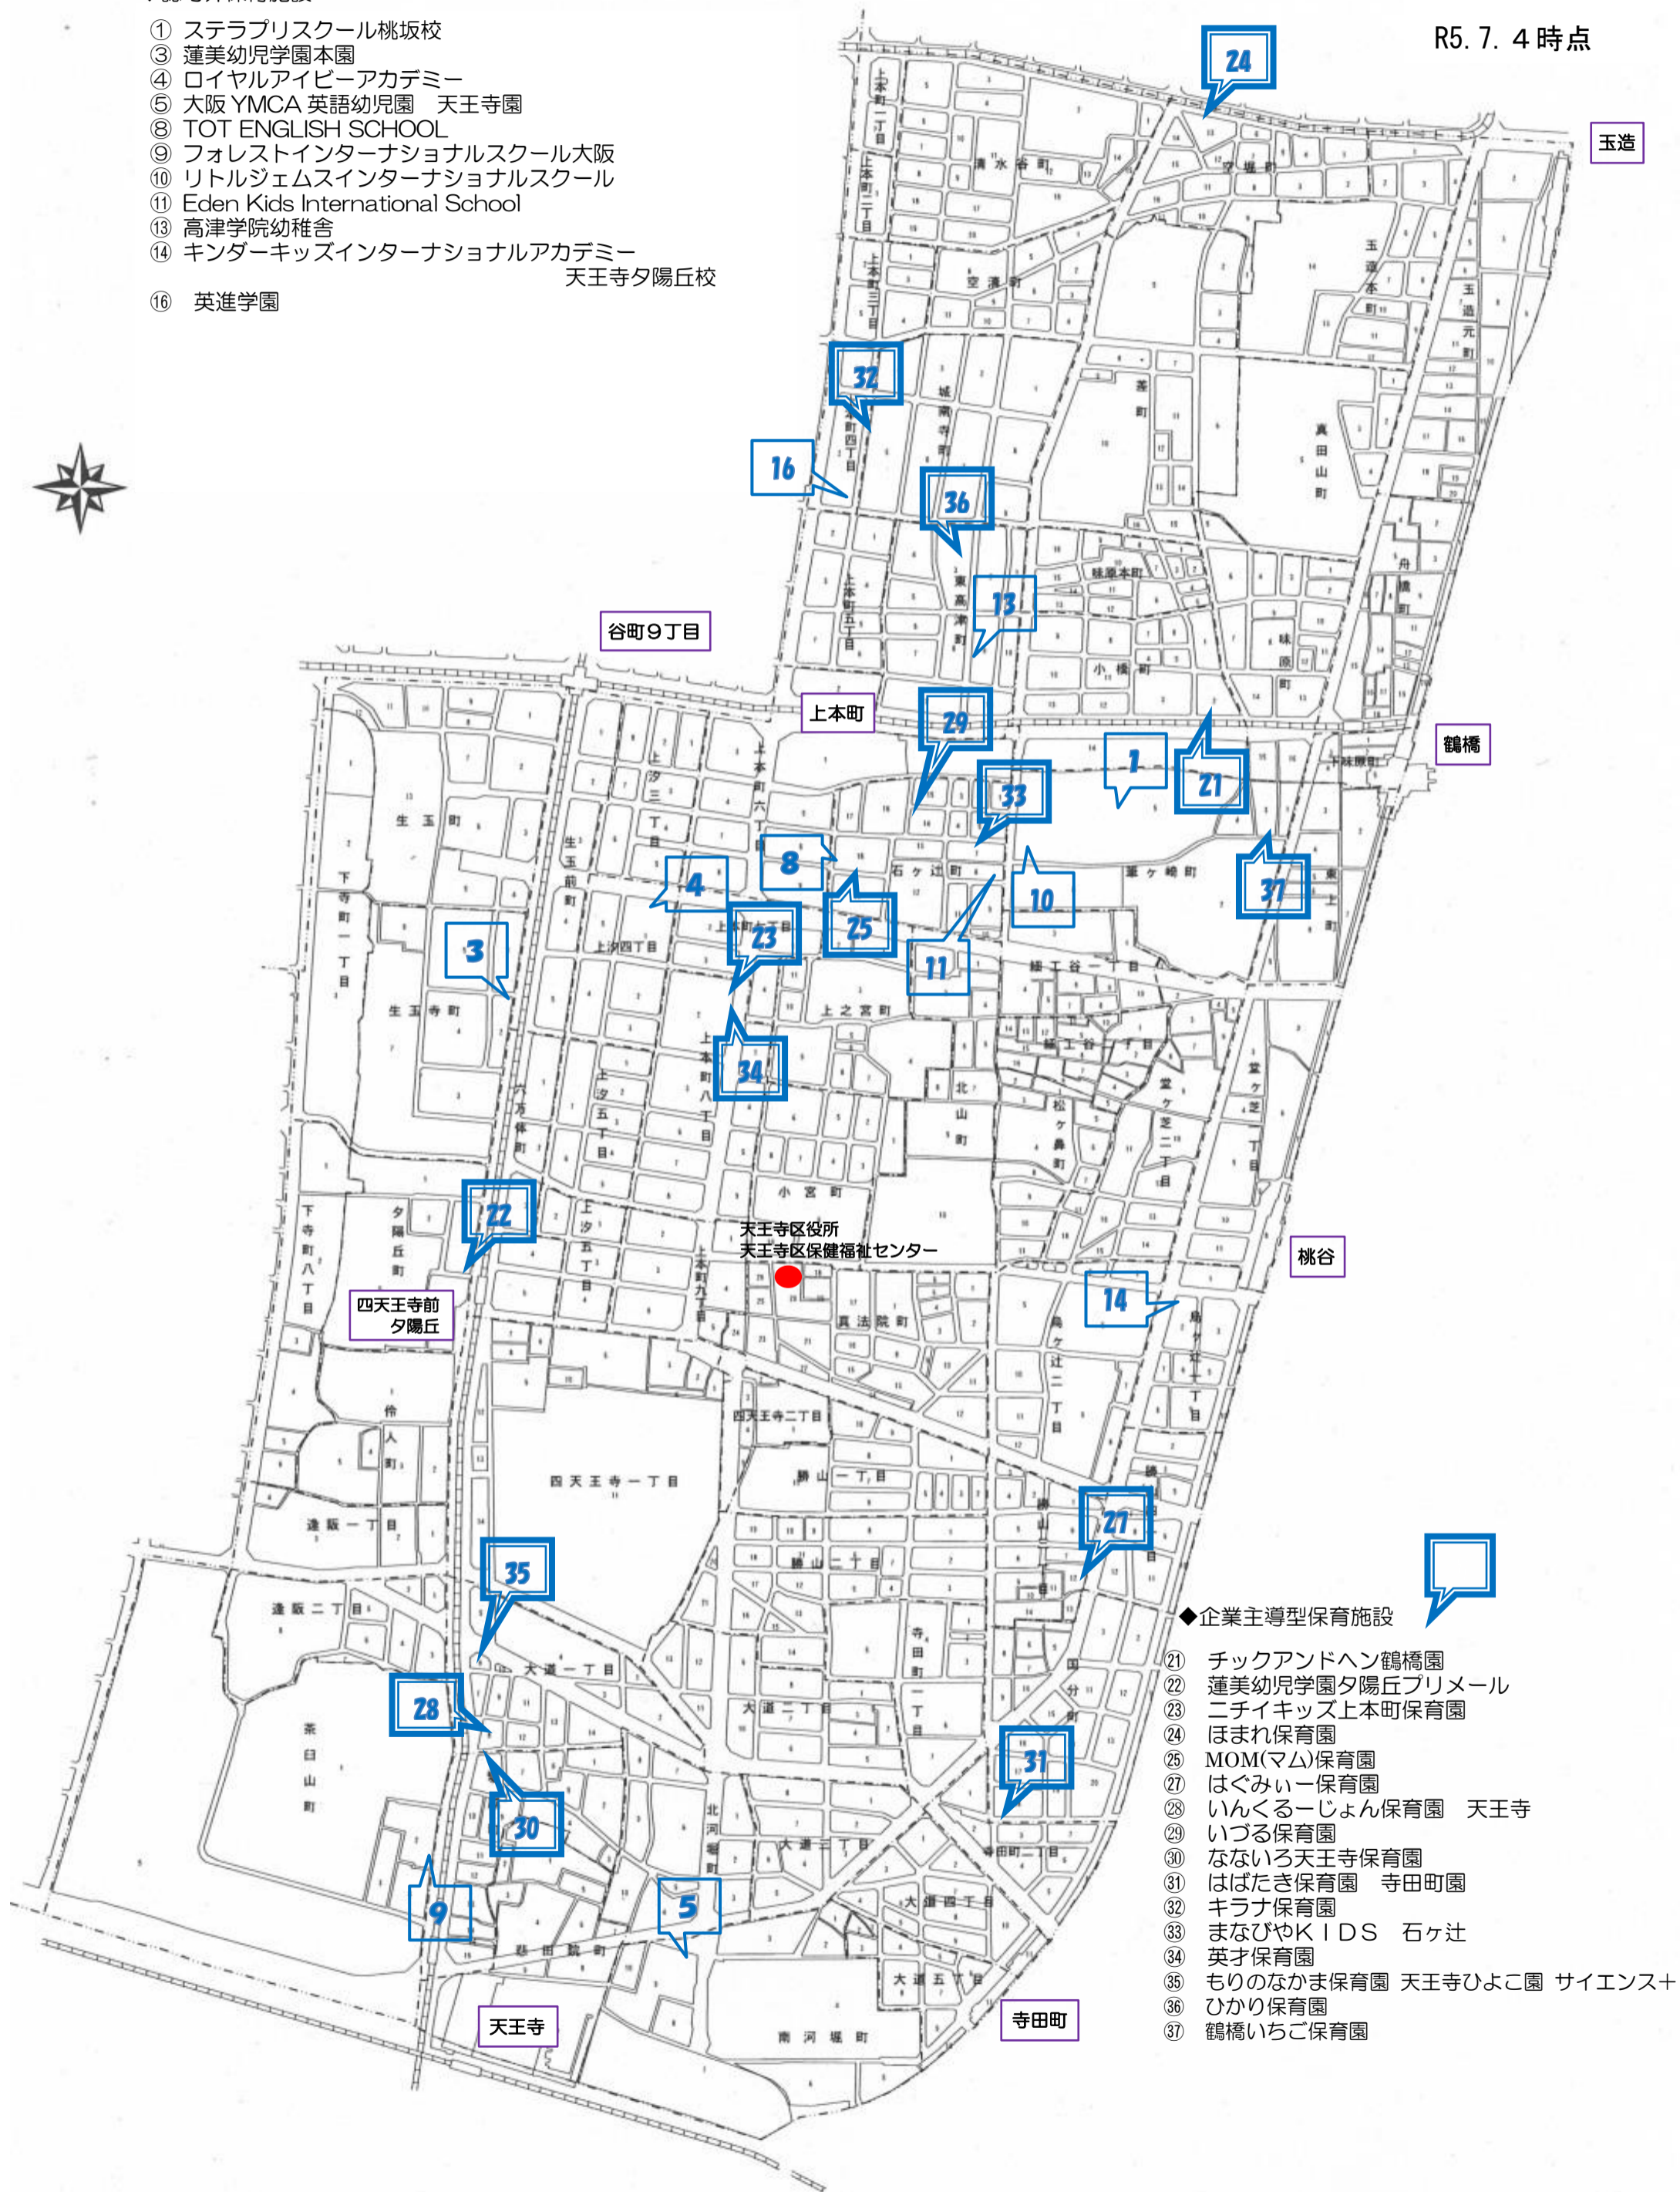

天王寺区保育・教育施設マップ

認可外保育施設・企業主導型保育施設

R5. 7. 4時点

◆認可外保育施設

- ① ステラプリスクール桃坂校
- ③ 蓮美幼児学園本園
- ④ ロイヤルアイビーアカデミー
- ⑤ 大阪 YMCA 英語幼児園 天王寺園
- ⑧ TOT ENGLISH SCHOOL
- ⑨ フォレストインターナショナルスクール大阪
- ⑩ リトルジェムインターナショナルスクール
- ⑪ Eden Kids International School
- ⑬ 高津学院幼稚舎
- ⑭ キンダーキッズインターナショナルアカデミー
天王寺夕陽丘校
- ⑯ 英進学園

◆企業主導型保育施設

- ⑳ チックアンドハン鶴橋園
- ㉑ 蓮美幼児学園夕陽丘プリメール
- ㉒ ニチキッズ上本町保育園
- ㉓ ほまれ保育園
- ㉔ MOM(マム)保育園
- ㉕ はぐみー保育園
- ㉖ いんくるーじょん保育園 天王寺
- ㉗ いづる保育園
- ㉘ なないろ天王寺保育園
- ㉙ はばたき保育園 寺田町園
- ㉚ キラナ保育園
- ㉛ まなびやKIDS 石ヶ辻
- ㉜ 英才保育園
- ㉝ もりのなかま保育園 天王寺ひよこ園 サイエンス+
- ㉞ ひかり保育園
- ㉟ 鶴橋いちご保育園