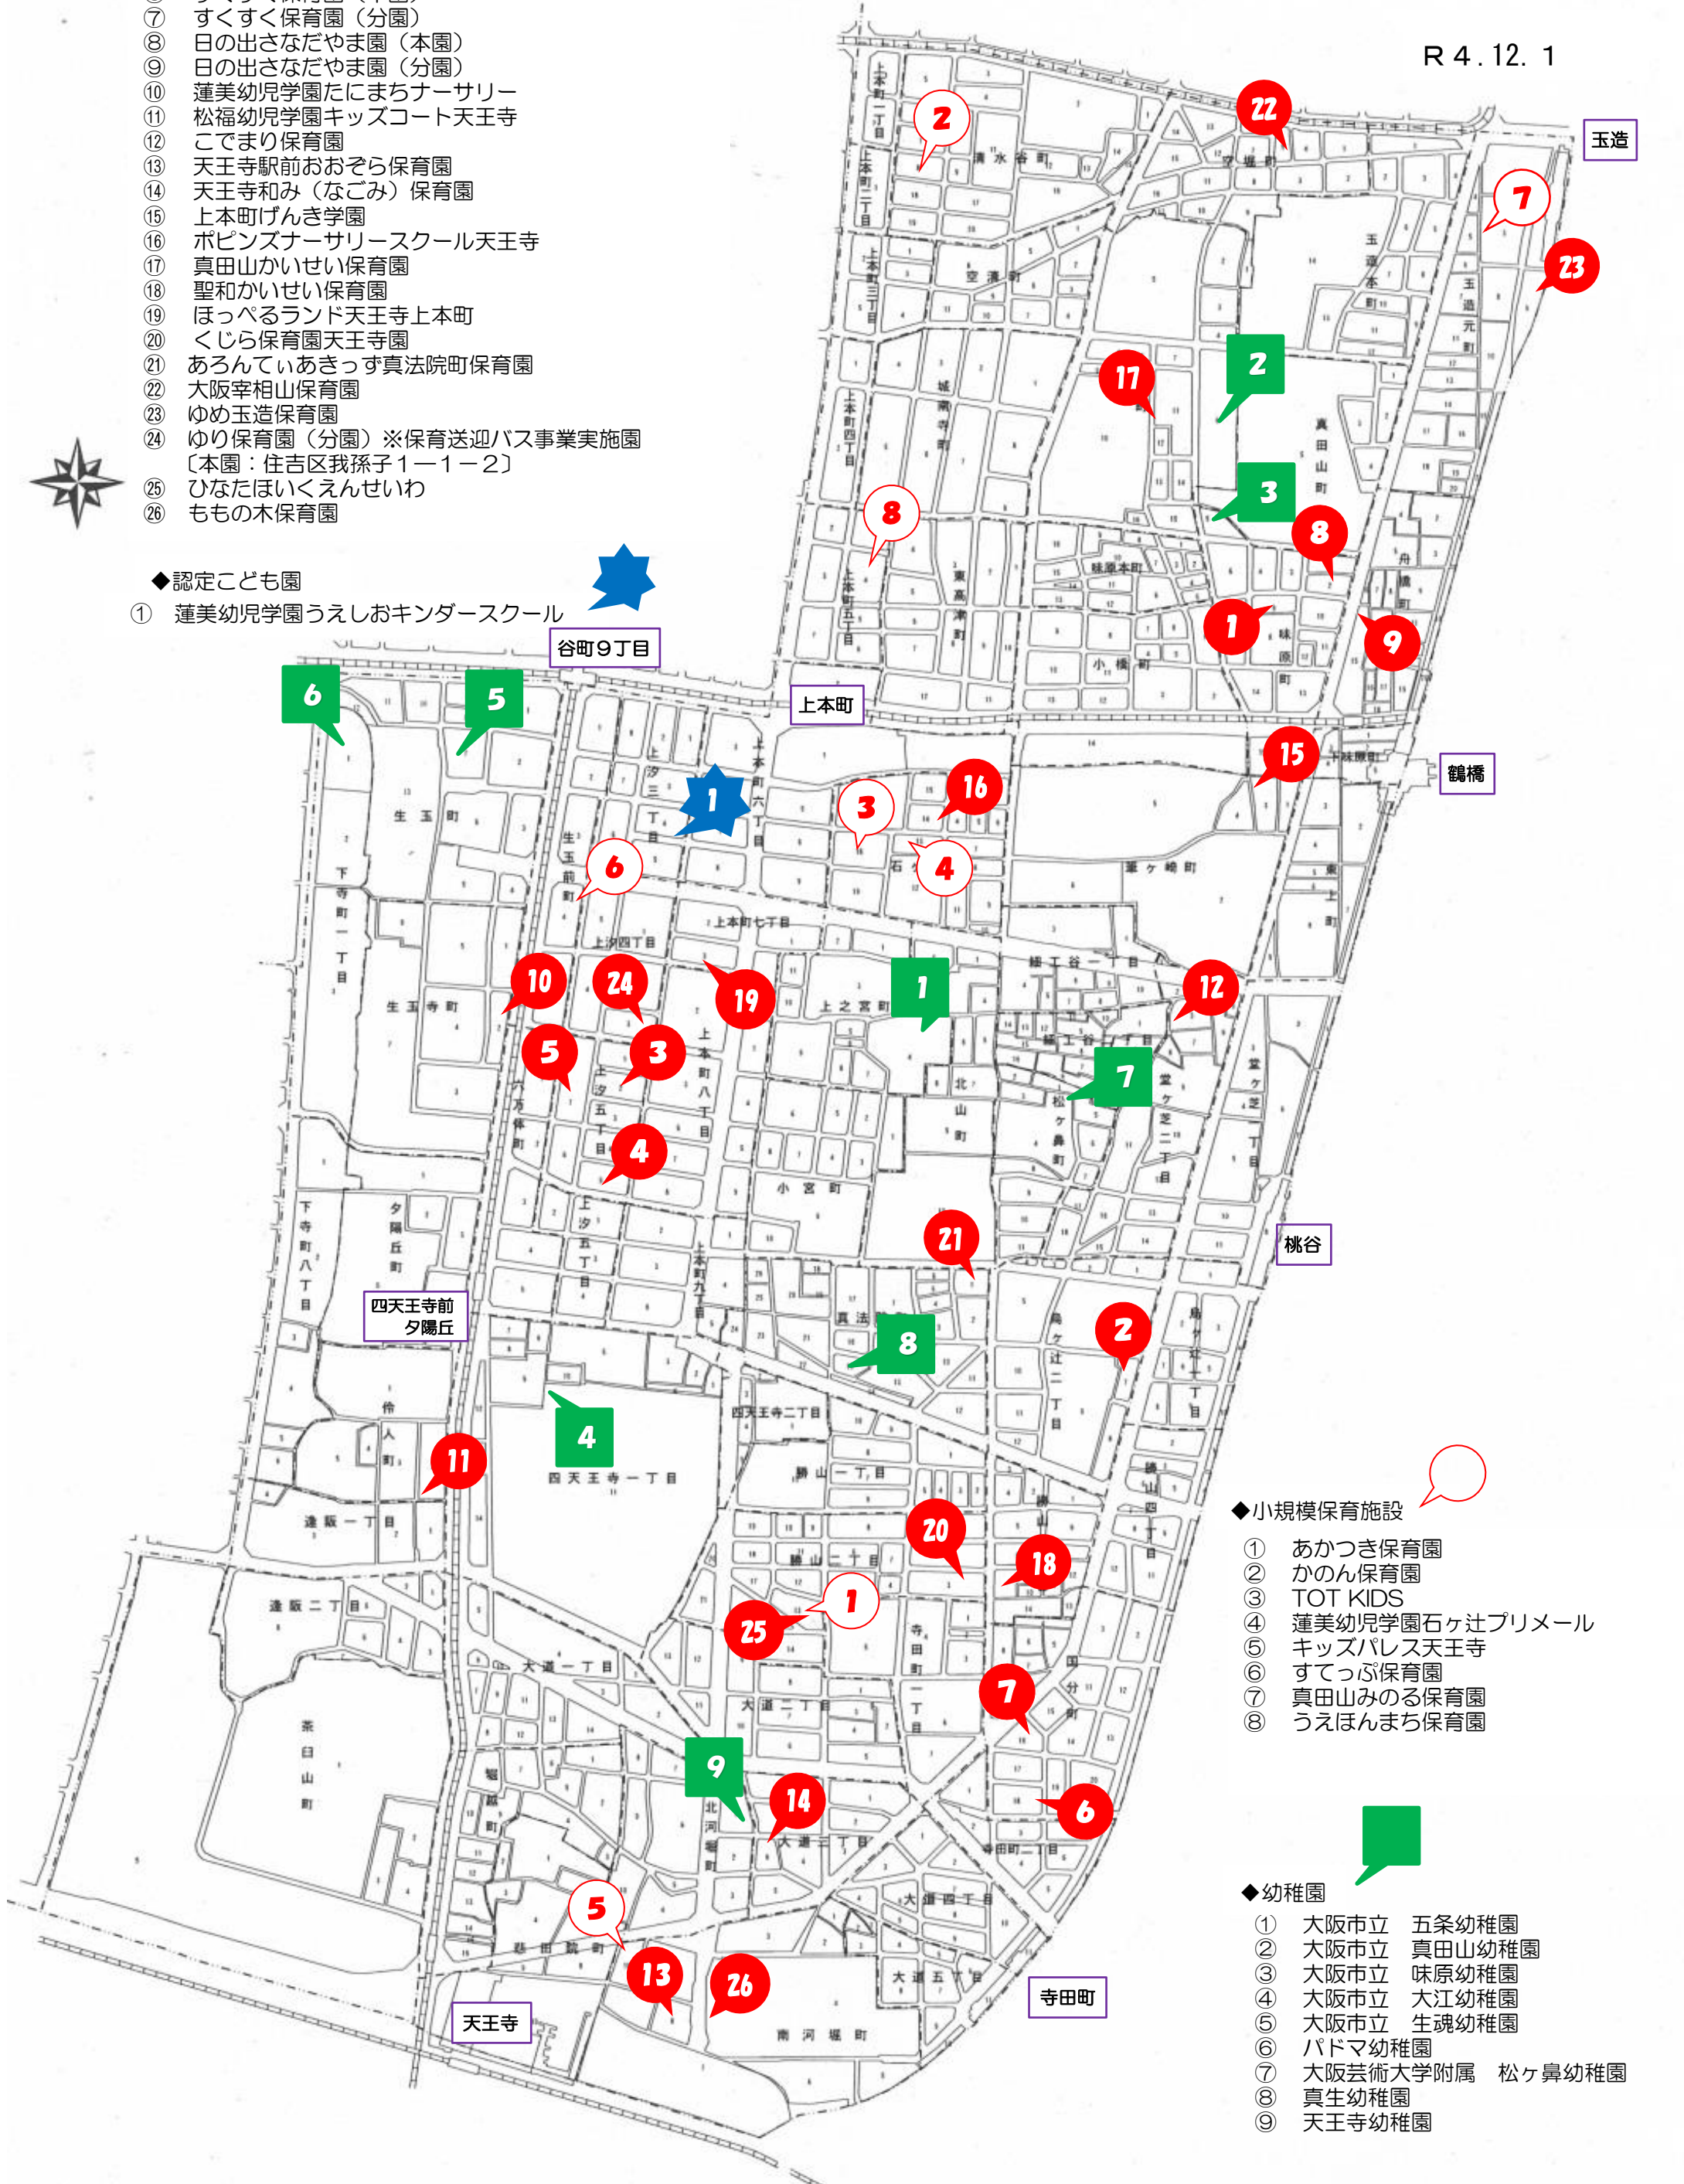

天王寺区保育・教育施設マップ 幼稚園・認可保育所・小規模保育施設

R 4. 12. 1

◆認可保育所（園） 分園5か所含む

- ① 味原保育所
- ② 天王寺保育園
- ③ 四天王寺夕陽丘保育園（本園）
- ④ 四天王寺夕陽丘保育園（分園南）
- ⑤ 四天王寺夕陽丘保育園（分園北）
- ⑥ すくすく保育園（本園）
- ⑦ すくすく保育園（分園）
- ⑧ 日の出さなだやま園（本園）
- ⑨ 日の出さなだやま園（分園）
- ⑩ 蓮美幼児学園たにまちナーサリー
- ⑪ 松福幼児学園キッズコート天王寺
- ⑫ こでまり保育園
- ⑬ 天王寺駅前おおぞら保育園
- ⑭ 天王寺和み（なごみ）保育園
- ⑮ 上本町げんき学園
- ⑯ ポピンスナーサリースクール天王寺
- ⑰ 真田山かいせい保育園
- ⑱ 聖和かいせい保育園
- ⑲ ほっぺるランド天王寺上本町
- ⑳ くじら保育園天王寺園
- ㉑ あろんていあさっす真法院町保育園
- ㉒ 大阪宰相山保育園
- ㉓ ゆめ玉造保育園
- ㉔ ゆり保育園（分園）※保育送迎バス事業実施園
〔本園：住吉区我孫子1-1-2〕
- ㉕ ひなたほいくえんせいわ
- ㉖ ももの木保育園

◆認定こども園

- ① 蓮美幼児学園うえしおキンダースクール

◆小規模保育施設

- ① あかつき保育園
- ② かのん保育園
- ③ TOT KIDS
- ④ 蓮美幼児学園石ヶ辻プリメール
- ⑤ キッズパレス天王寺
- ⑥ すてっぷ保育園
- ⑦ 真田山みのもる保育園
- ⑧ うえほんまち保育園

◆幼稚園

- ① 大阪市立 五条幼稚園
- ② 大阪市立 真田山幼稚園
- ③ 大阪市立 味原幼稚園
- ④ 大阪市立 大江幼稚園
- ⑤ 大阪市立 生魂幼稚園
- ⑥ パドマ幼稚園
- ⑦ 大阪芸術大学附属 松ヶ鼻幼稚園
- ⑧ 真生幼稚園
- ⑨ 天王寺幼稚園