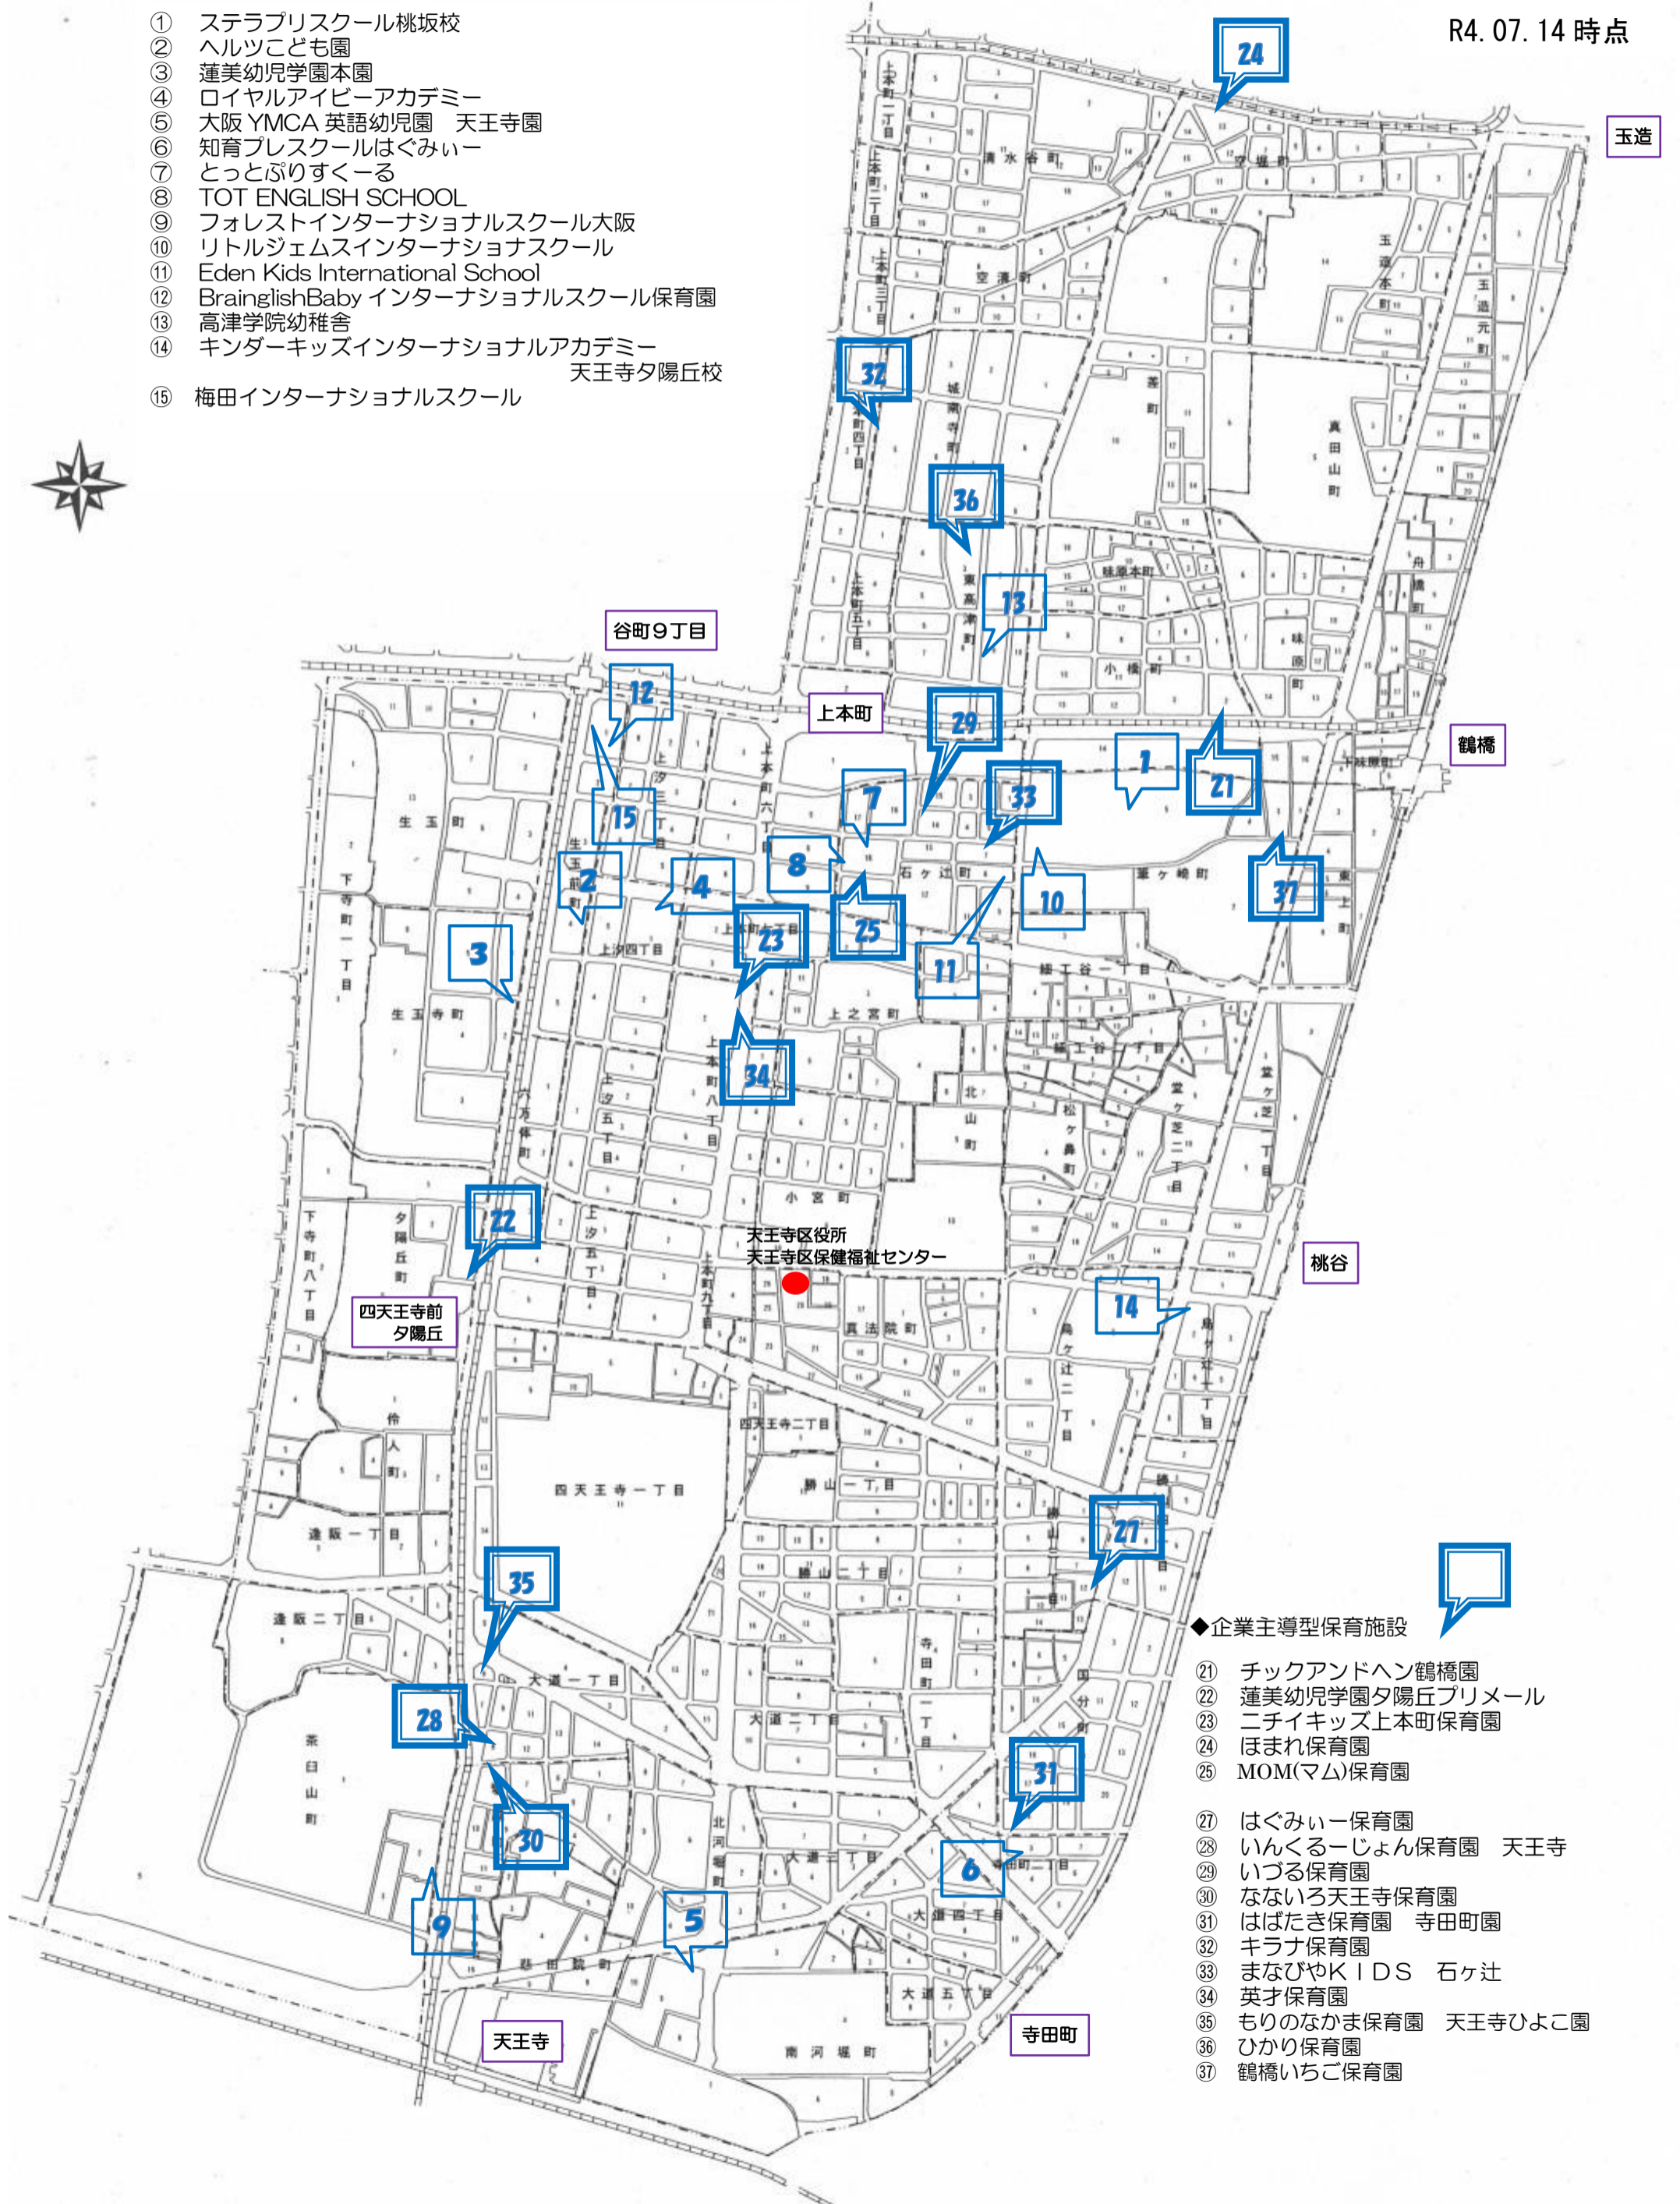

天王寺区保育・教育施設マップ

認可外保育施設・企業主導型保育施設

R4.07.14時点

◆認可外保育施設

- ① ステラプリスクール桃坂校
- ② ヘルツこども園
- ③ 蓮美幼児学園本園
- ④ ロイヤルアイビーアカデミー
- ⑤ 大阪YMCA 英語幼児園 天王寺園
- ⑥ 知育プレスクールはぐみー
- ⑦ とっとぷりすくる
- ⑧ TOT ENGLISH SCHOOL
- ⑨ フォレストインターナショナルスクール大阪
- ⑩ リトルジェムインターナショナルスクール
- ⑪ Eden Kids International School
- ⑫ BrainglishBaby インターナショナルスクール保育園
- ⑬ 高津学院幼稚舎
- ⑭ キンダーキッズインターナショナルアカデミー
天王寺夕陽丘校
- ⑮ 梅田インターナショナルスクール

◆企業主導型保育施設

- ⑲ チックアンドヘン鶴橋園
- ⑳ 蓮美幼児学園夕陽丘プリメール
- ㉑ ニチキッズ上本町保育園
- ㉒ ほまれ保育園
- ㉓ MOM(ママ)保育園
- ㉔ はぐみー保育園
- ㉕ いんくるーじょん保育園 天王寺
- ㉖ いづる保育園
- ㉗ なないろ天王寺保育園
- ㉘ はばたき保育園 寺田町園
- ㉙ キラナ保育園
- ㉚ まなびやKIDS 石ヶ辻
- ㉛ 英才保育園
- ㉜ もりのなかま保育園 天王寺ひよこ園
- ㉝ ひかり保育園
- ㉞ 鶴橋いちご保育園