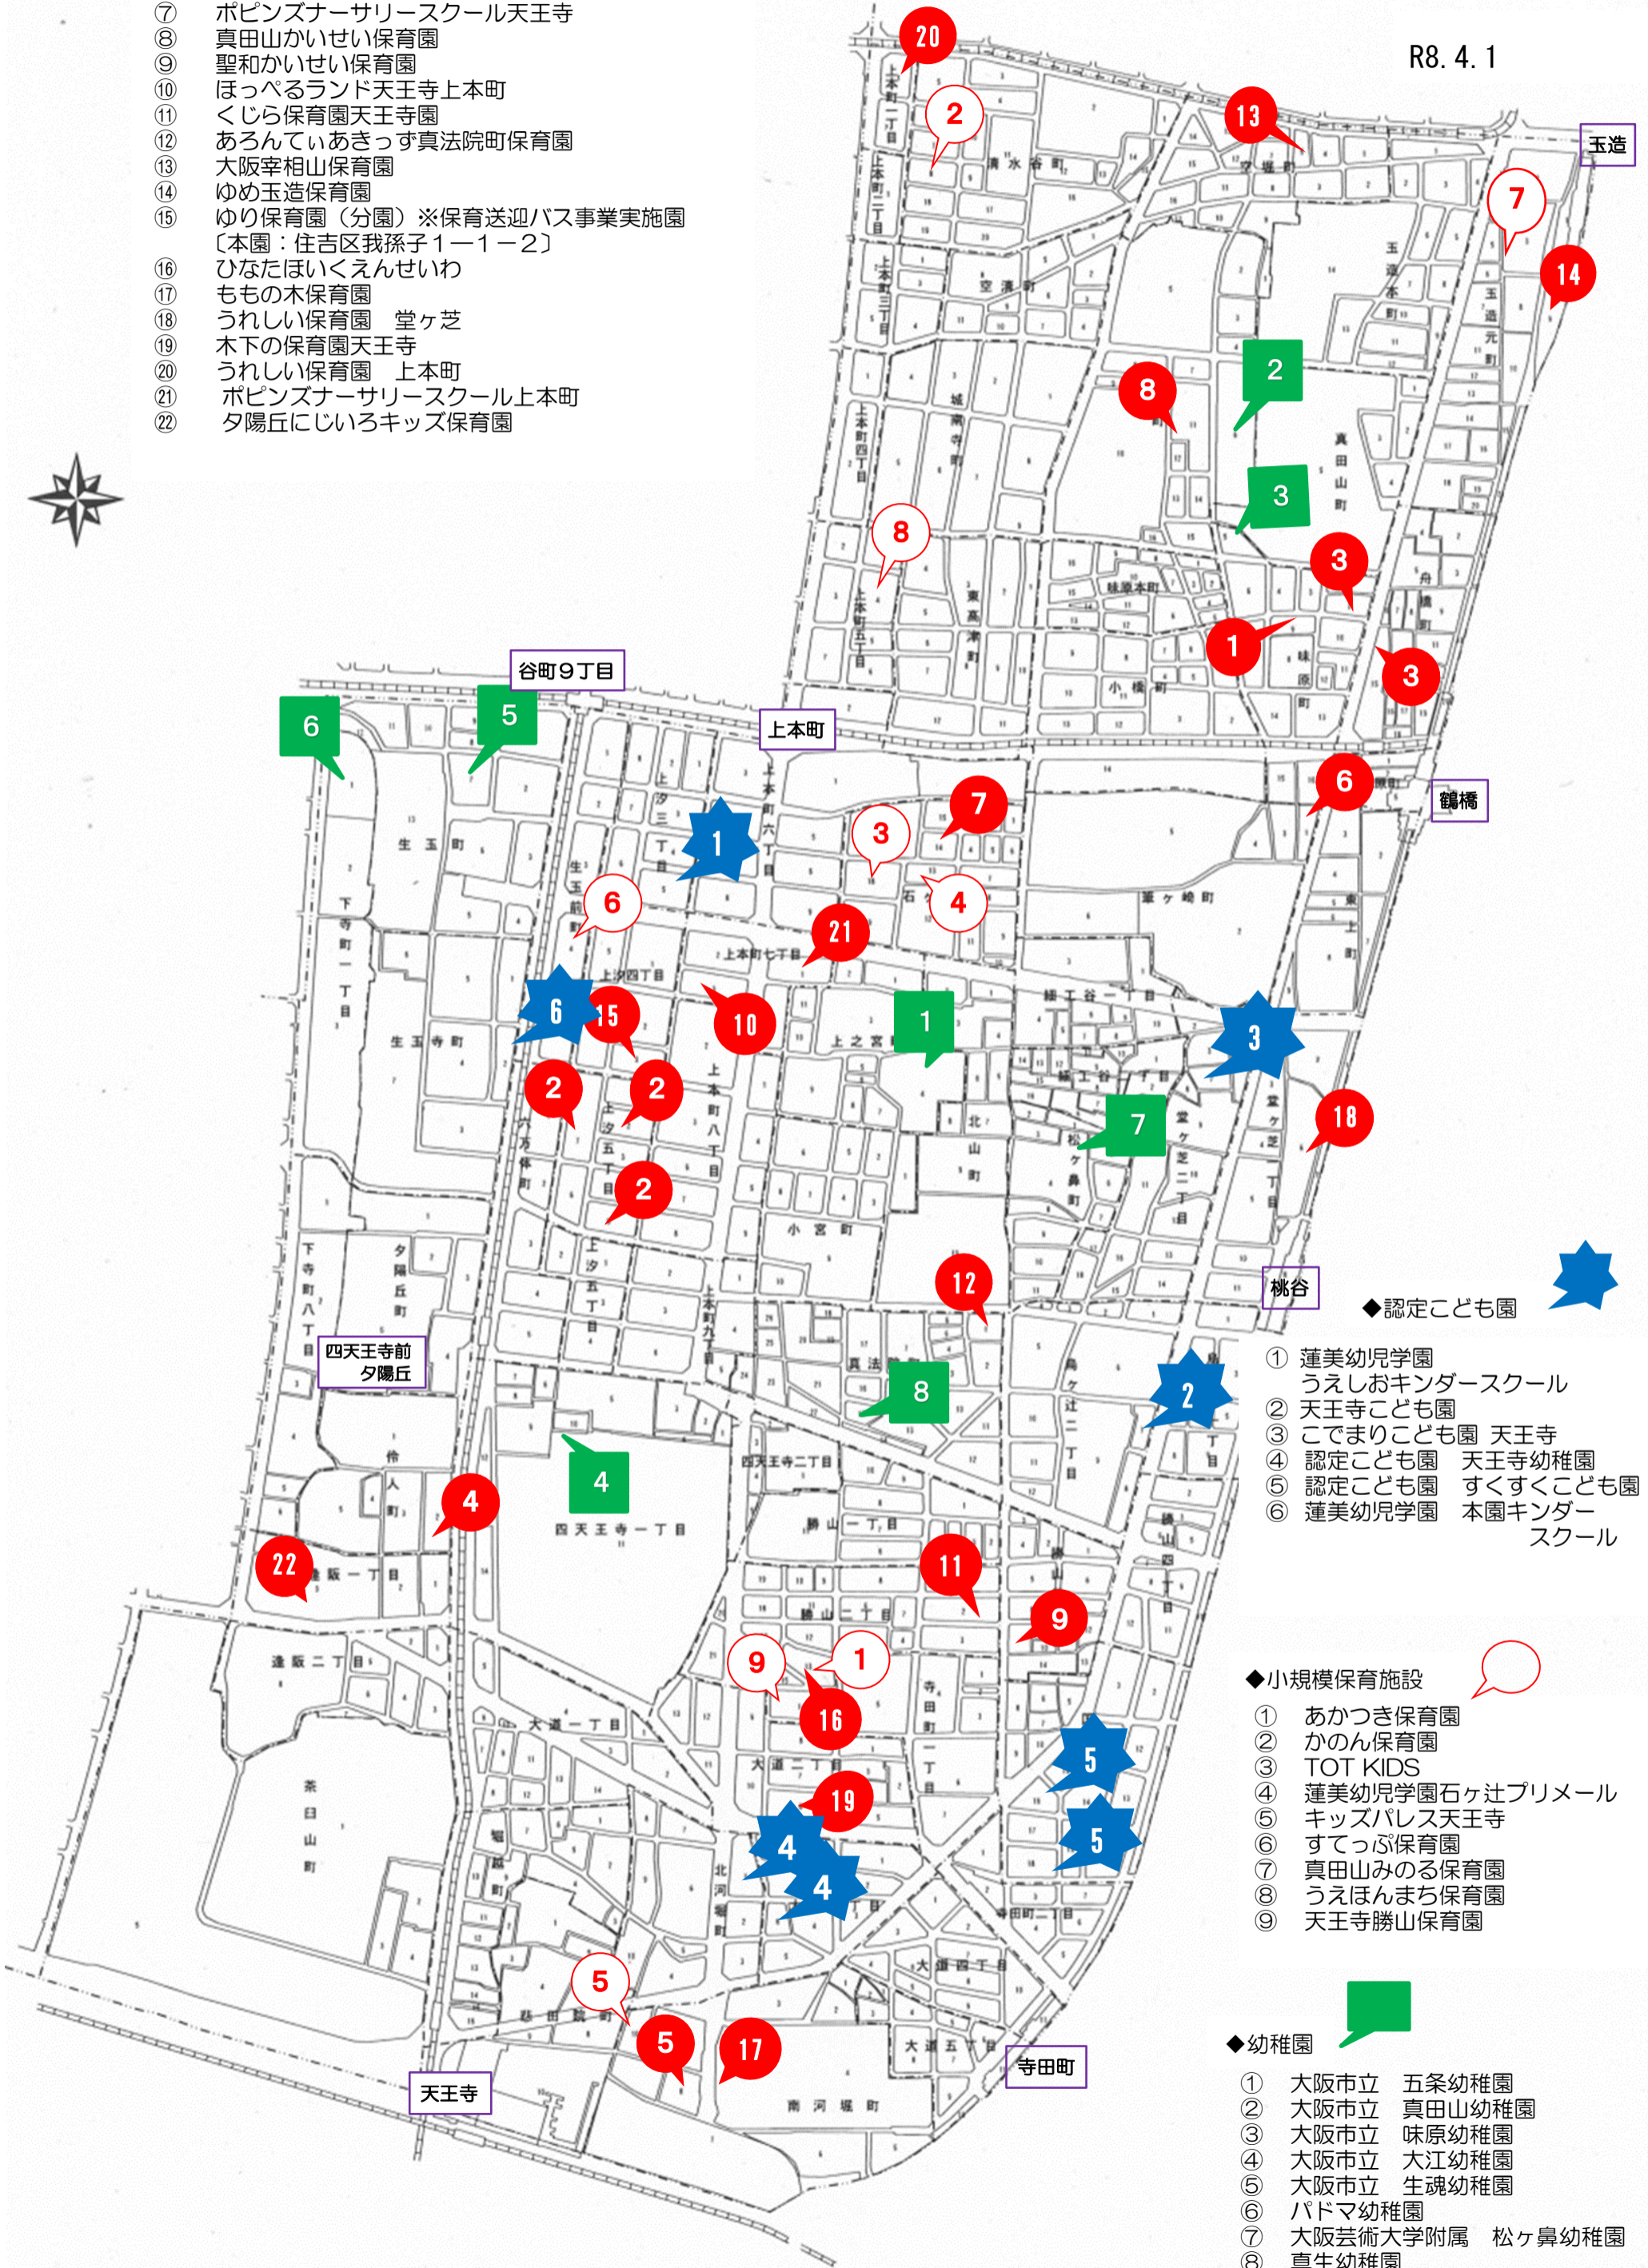

◆認可保育所（園） 分園5か所含む

- ① 味原保育所
- ② 四天王寺夕陽丘保育園（本園・分園北・分園南）
- ③ 日の出さなだやま園（本園・分園）
- ④ 松福幼児学園キッズコート天王寺
- ⑤ 天王寺駅前おおぞら保育園
- ⑥ 上本町げんき学園
- ⑦ ポピンスナーサリースクール天王寺
- ⑧ 真田山かいせい保育園
- ⑨ 聖和かいせい保育園
- ⑩ ほっぺるランド天王寺上本町
- ⑪ くじら保育園天王寺園
- ⑫ あろんていあきっす真法院町保育園
- ⑬ 大阪宰相山保育園
- ⑭ ゆめ玉造保育園
- ⑮ ゆり保育園（分園）※保育送迎バス事業実施園
〔本園：住吉区我孫子1-1-2〕
- ⑯ ひなたほいくえんせいわ
- ⑰ ももの木保育園
- ⑱ うれしい保育園 堂ヶ芝
- ⑲ 木下の保育園天王寺
- ⑳ うれしい保育園 上本町
- ㉑ ポピンスナーサリースクール上本町
- ㉒ 夕陽丘にじいろキッズ保育園

天王寺区保育・教育施設マップ
幼稚園・認可保育所・小規模保育施設

R8. 4. 1

- ◆認定こども園
- ① 蓮美幼児学園
うえしおキンダースクール
 - ② 天王寺こども園
 - ③ こでまりこども園 天王寺
 - ④ 認定こども園 天王寺幼稚園
 - ⑤ 認定こども園 すくすくこども園
 - ⑥ 蓮美幼児学園 本園キンダースクール

- ◆小規模保育施設
- ① あかつき保育園
 - ② かのん保育園
 - ③ TOT KIDS
 - ④ 蓮美幼児学園石ヶ辻プリメール
 - ⑤ キッズパレス天王寺
 - ⑥ すてっぷ保育園
 - ⑦ 真田山みのもる保育園
 - ⑧ うえほんまち保育園
 - ⑨ 天王寺勝山保育園

- ◆幼稚園
- ① 大阪市立 五条幼稚園
 - ② 大阪市立 真田山幼稚園
 - ③ 大阪市立 味原幼稚園
 - ④ 大阪市立 大江幼稚園
 - ⑤ 大阪市立 生魂幼稚園
 - ⑥ パドマ幼稚園
 - ⑦ 大阪芸術大学附属 松ヶ鼻幼稚園
 - ⑧ 真生幼稚園