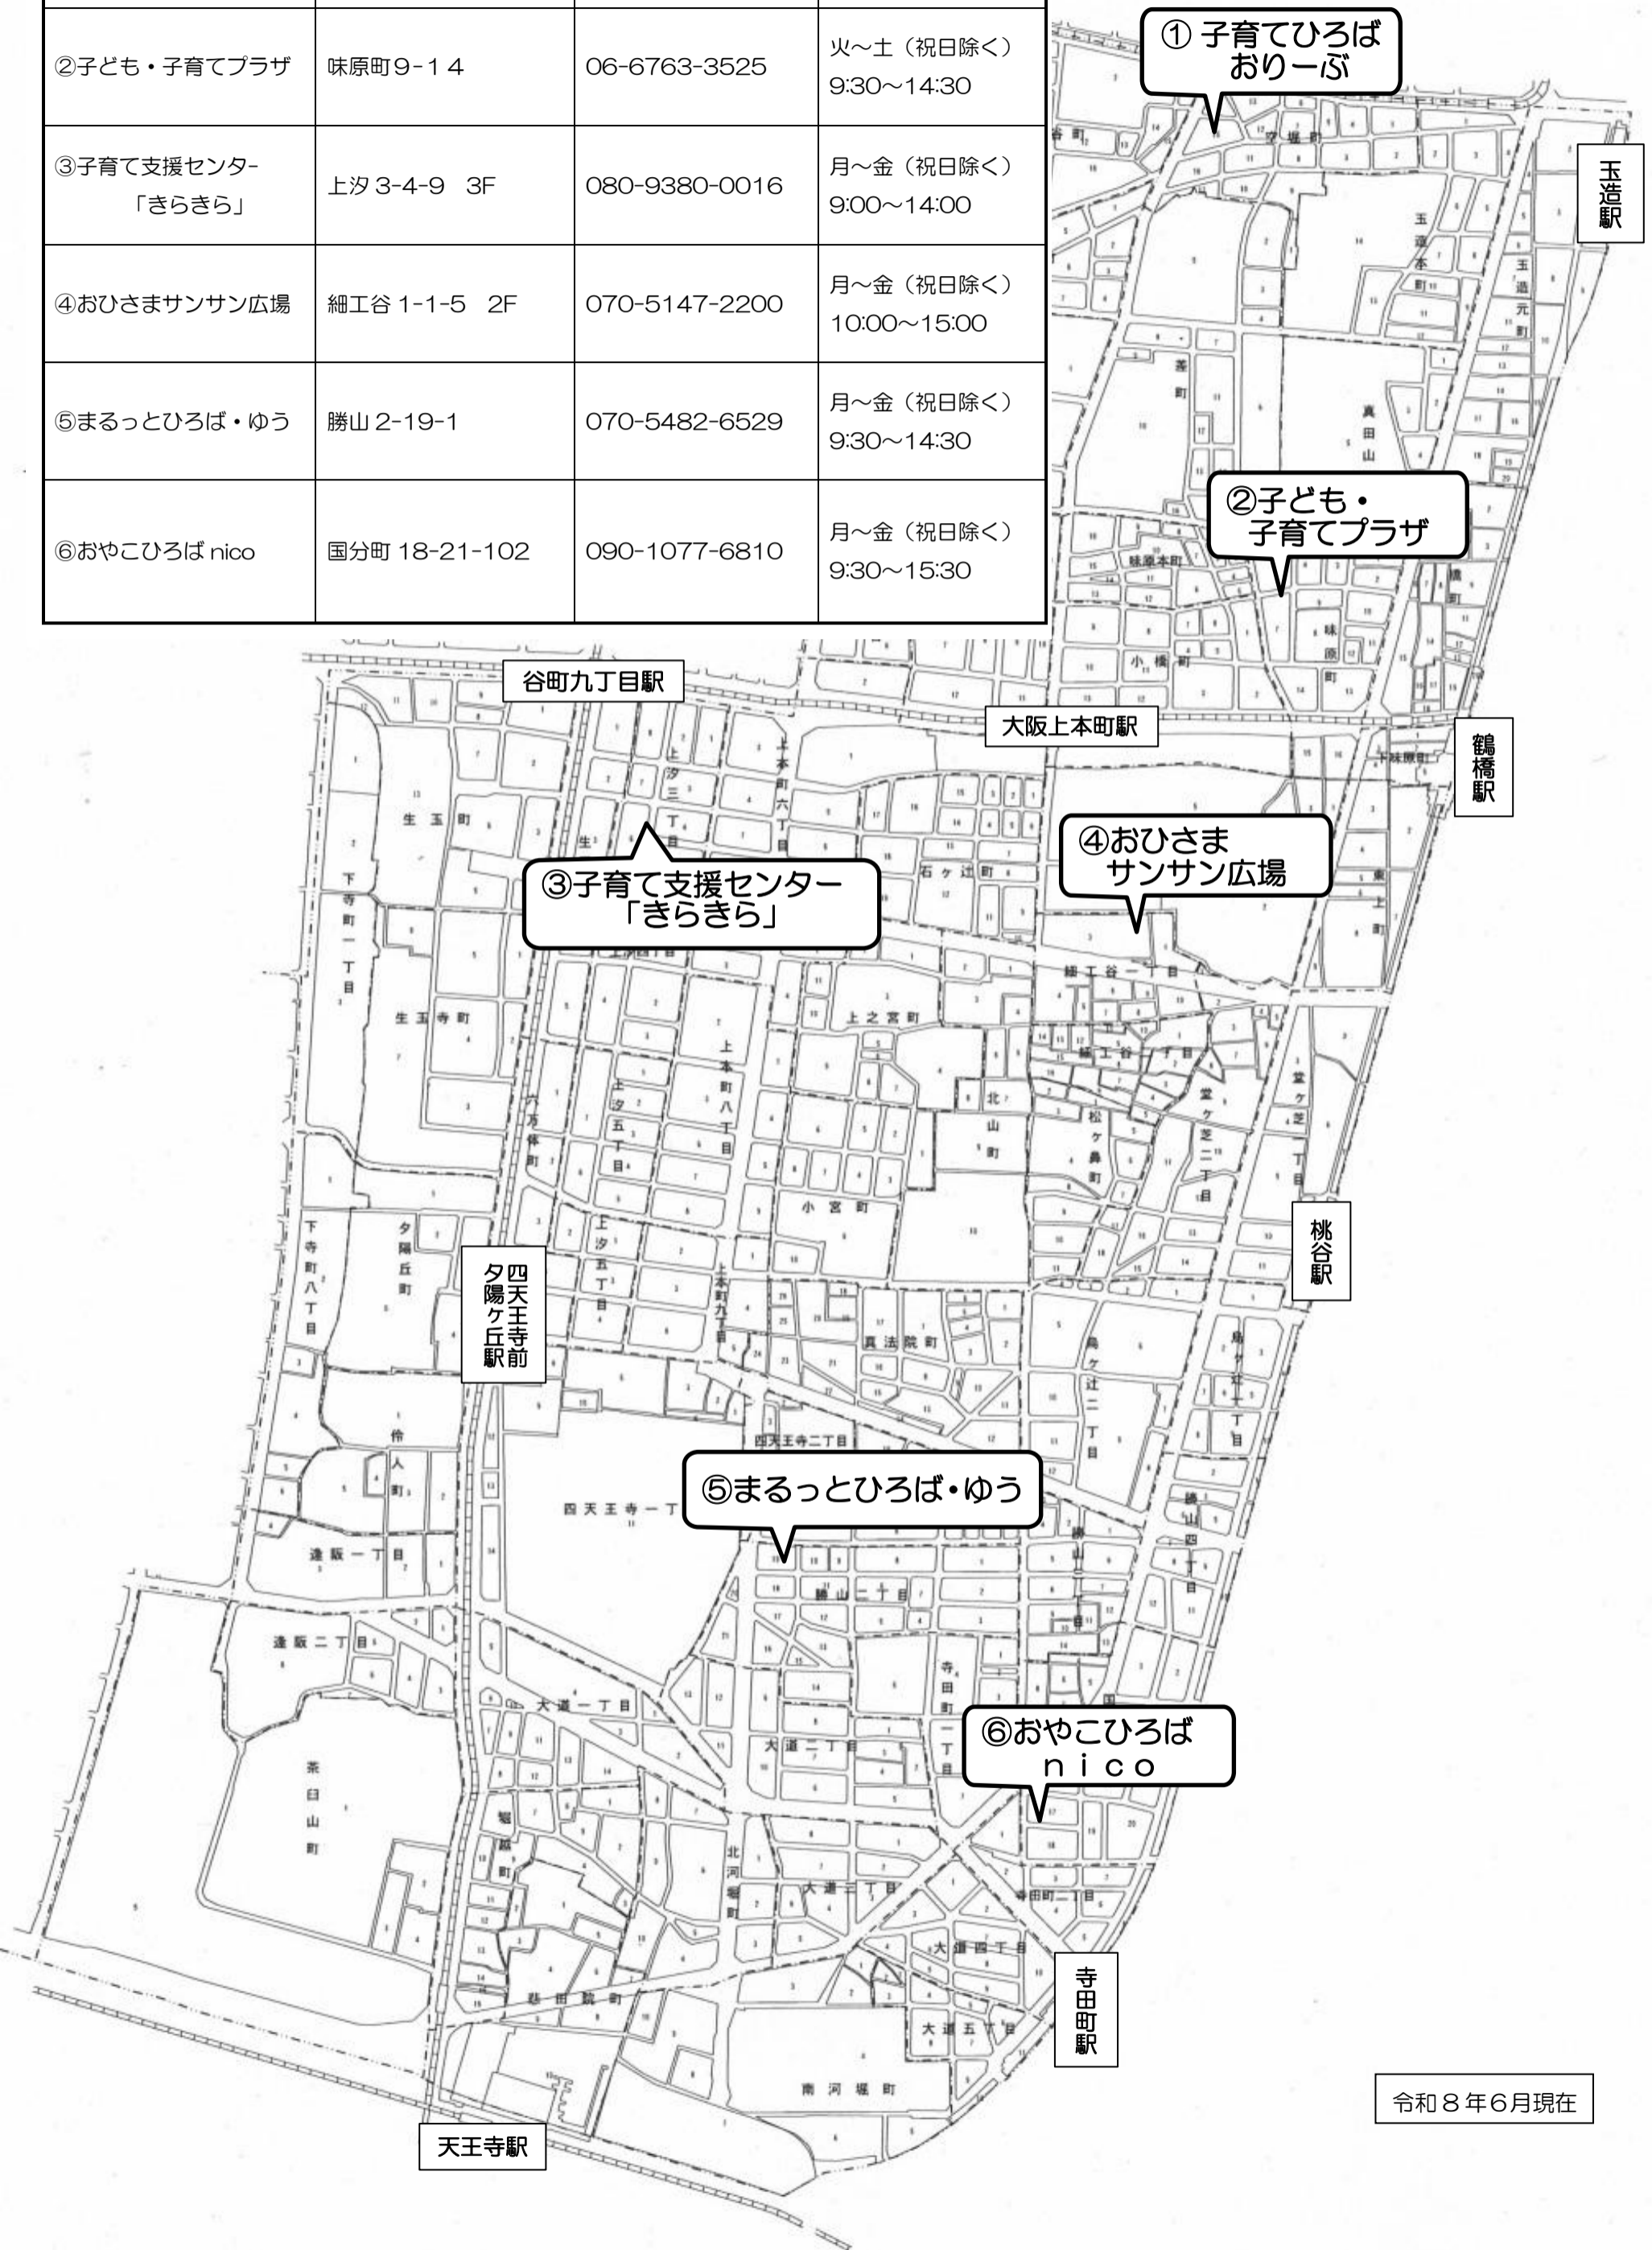

ひろば名	所在	電話番号	開所時間
①子育てひろば おりーぶ	空堀町15-6 フレンドフォレスト203	090-8931-5700	月~金 10:00~12:30 13:30~16:00 土 10:00~13:00 (祝日除く)
②子ども・子育てプラザ	味原町9-14	06-6763-3525	火~土 (祝日除く) 9:30~14:30
③子育て支援センター 「きらきら」	上汐3-4-9 3F	080-9380-0016	月~金 (祝日除く) 9:00~14:00
④おひさまサンサン広場	細工谷1-1-5 2F	070-5147-2200	月~金 (祝日除く) 10:00~15:00
⑤まるっとひろば・ゆう	勝山2-19-1	070-5482-6529	月~金 (祝日除く) 9:30~14:30
⑥おやこひろば nico	国分町18-21-102	090-1077-6810	月~金 (祝日除く) 9:30~15:30

## 天王寺区 ひろばマップ

令和8年6月現在