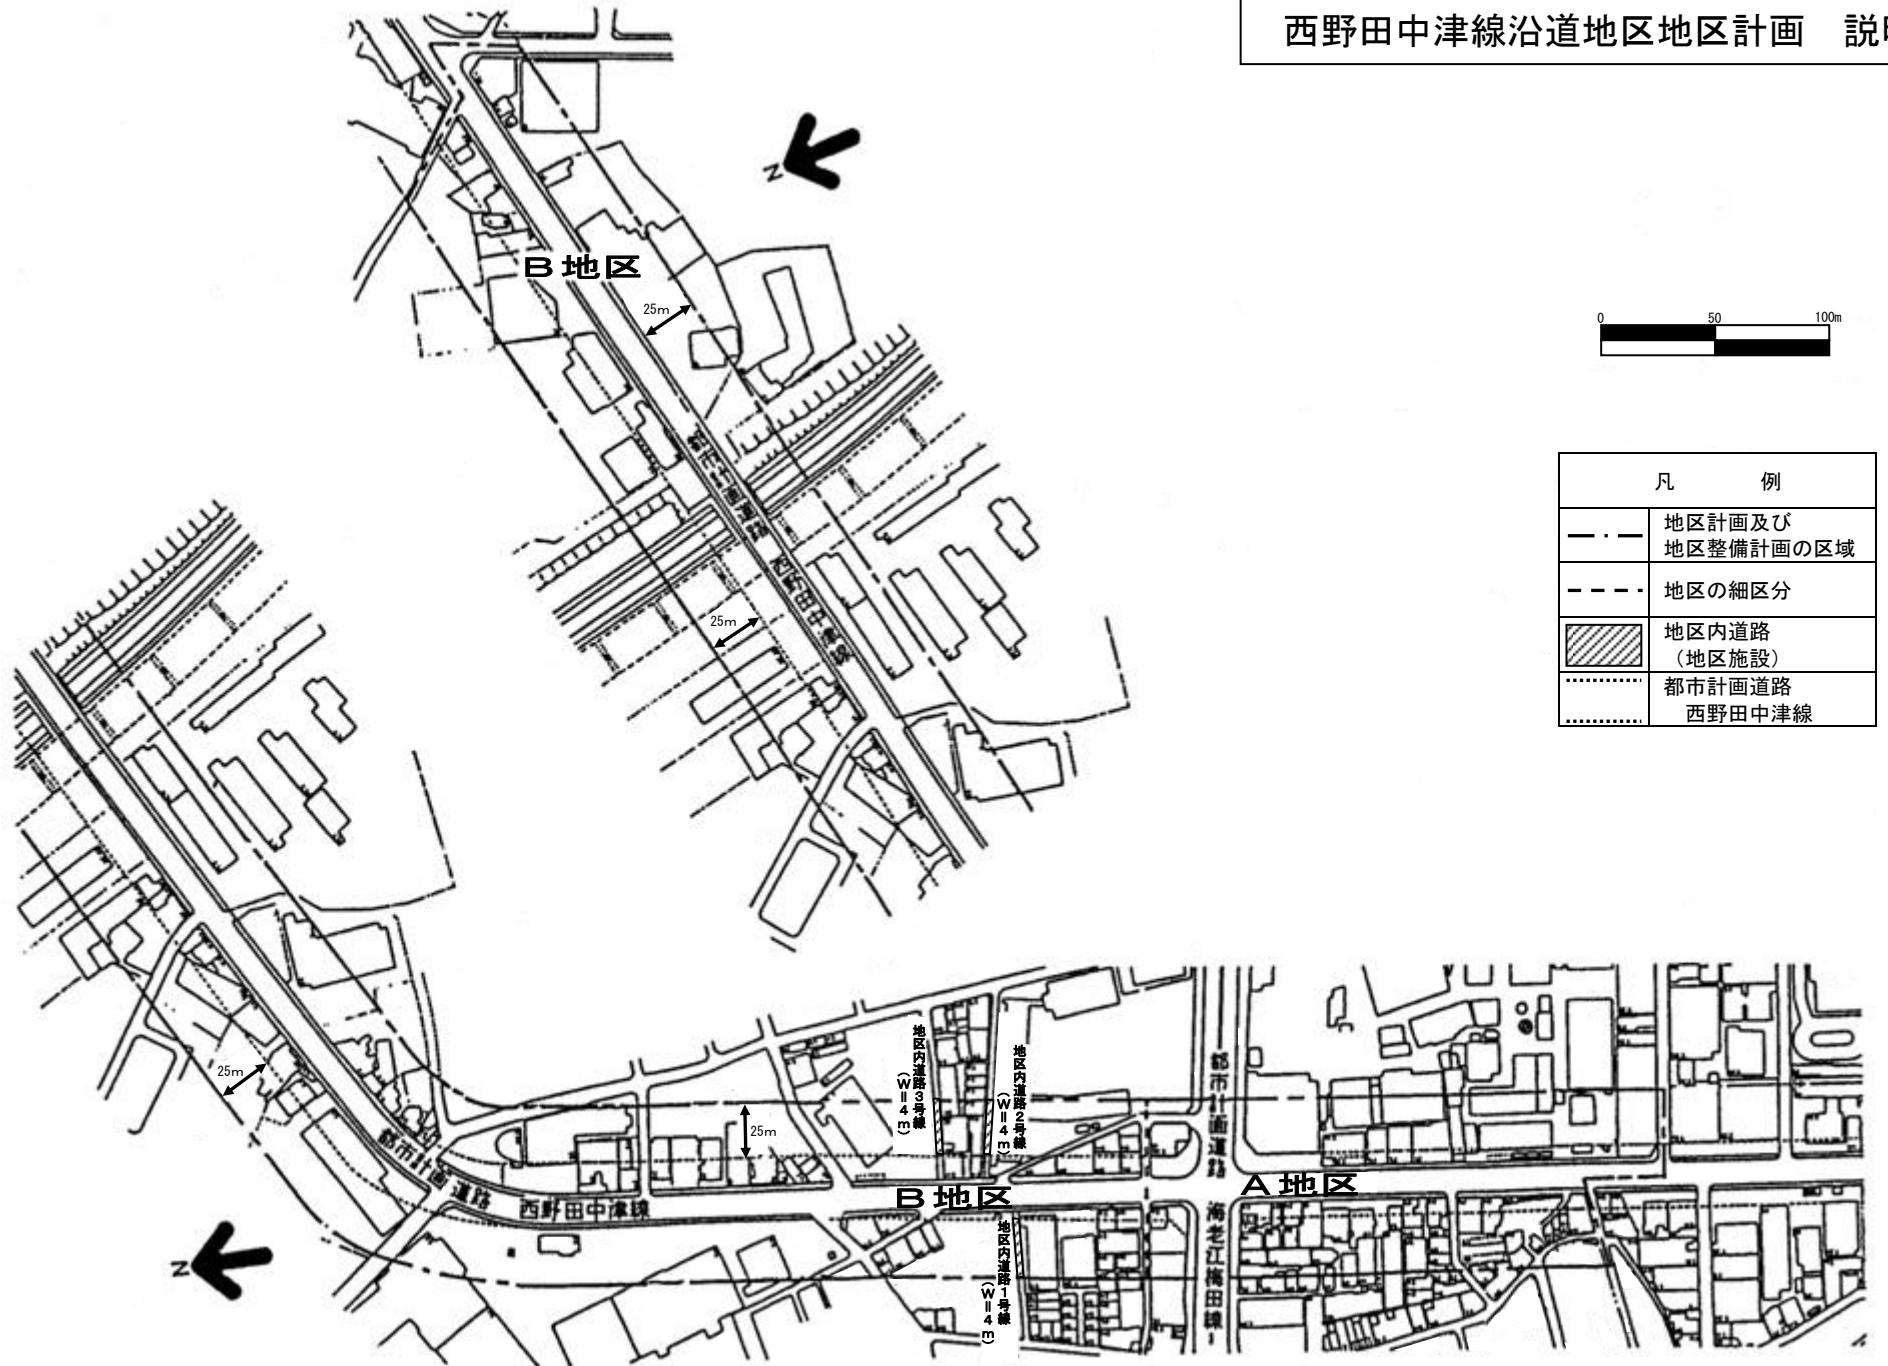

西野田中津線沿道地区地区計画 説明図

凡 例	
— — —	地区計画及び地区整備計画の区域
- - - -	地区の細区分
▨	地区内道路 (地区施設)
— · — ·	都市計画道路 西野田中津線

参考図

凡例

	地区計画及び地区整備計画の区域
	平成7年大阪府告示第153号による変更前の用途地域が住居地域の区域