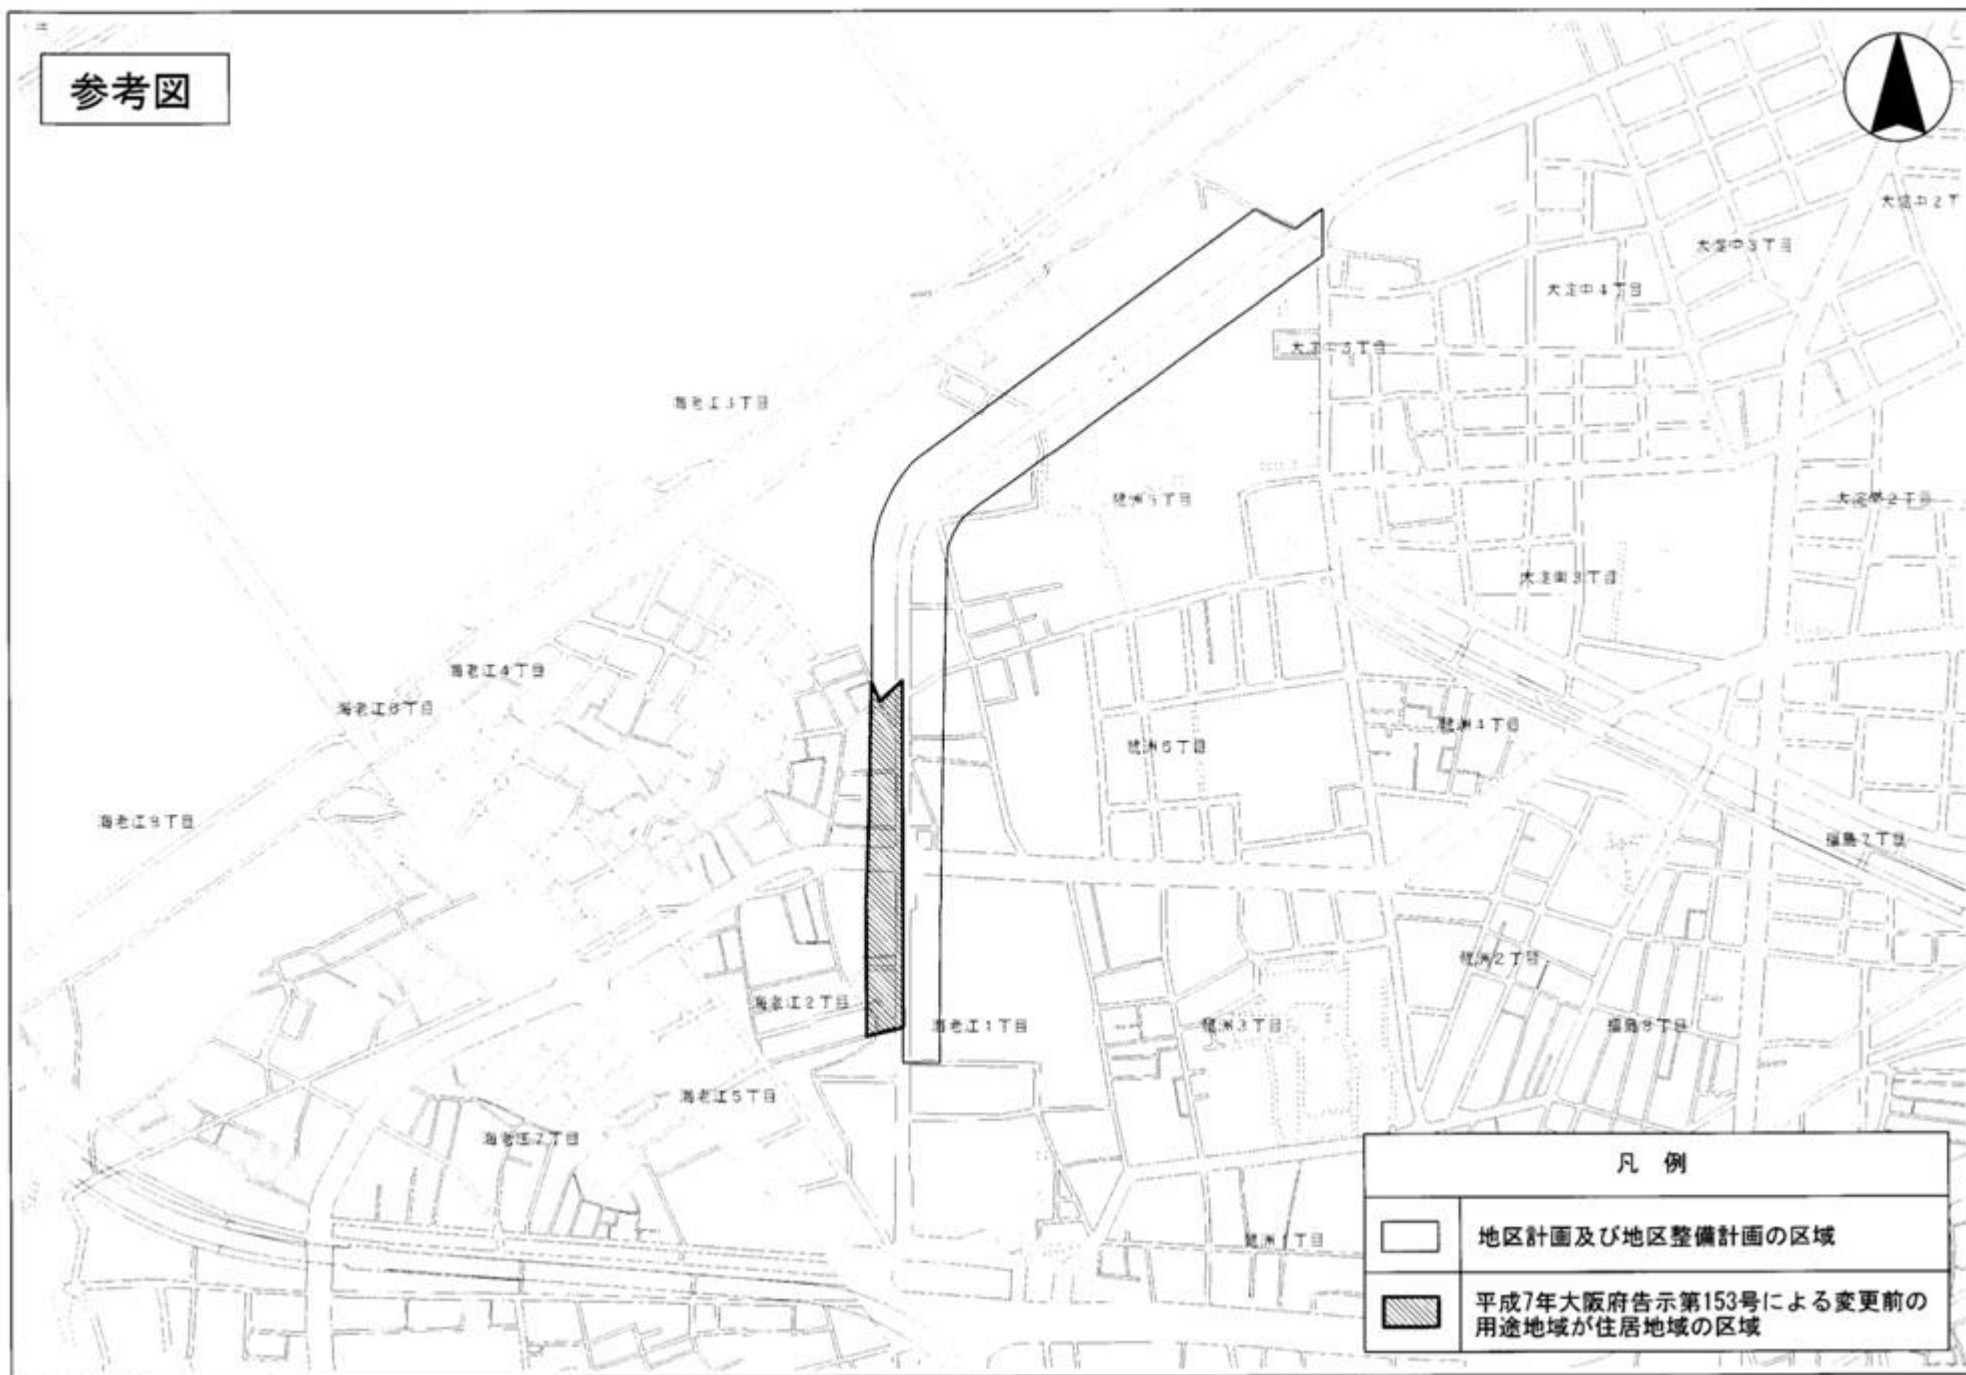

西野田中津線沿道地区地区計画 説明図

凡 例	
— — —	地区計画及び地区整備計画の区域
- - - -	地区の細区分
▨	地区内道路 (地区施設)
— · — ·	都市計画道路 西野田中津線

参考図

凡例

	地区計画及び地区整備計画の区域
	平成7年大阪府告示第153号による変更前の用途地域が住居地域の区域