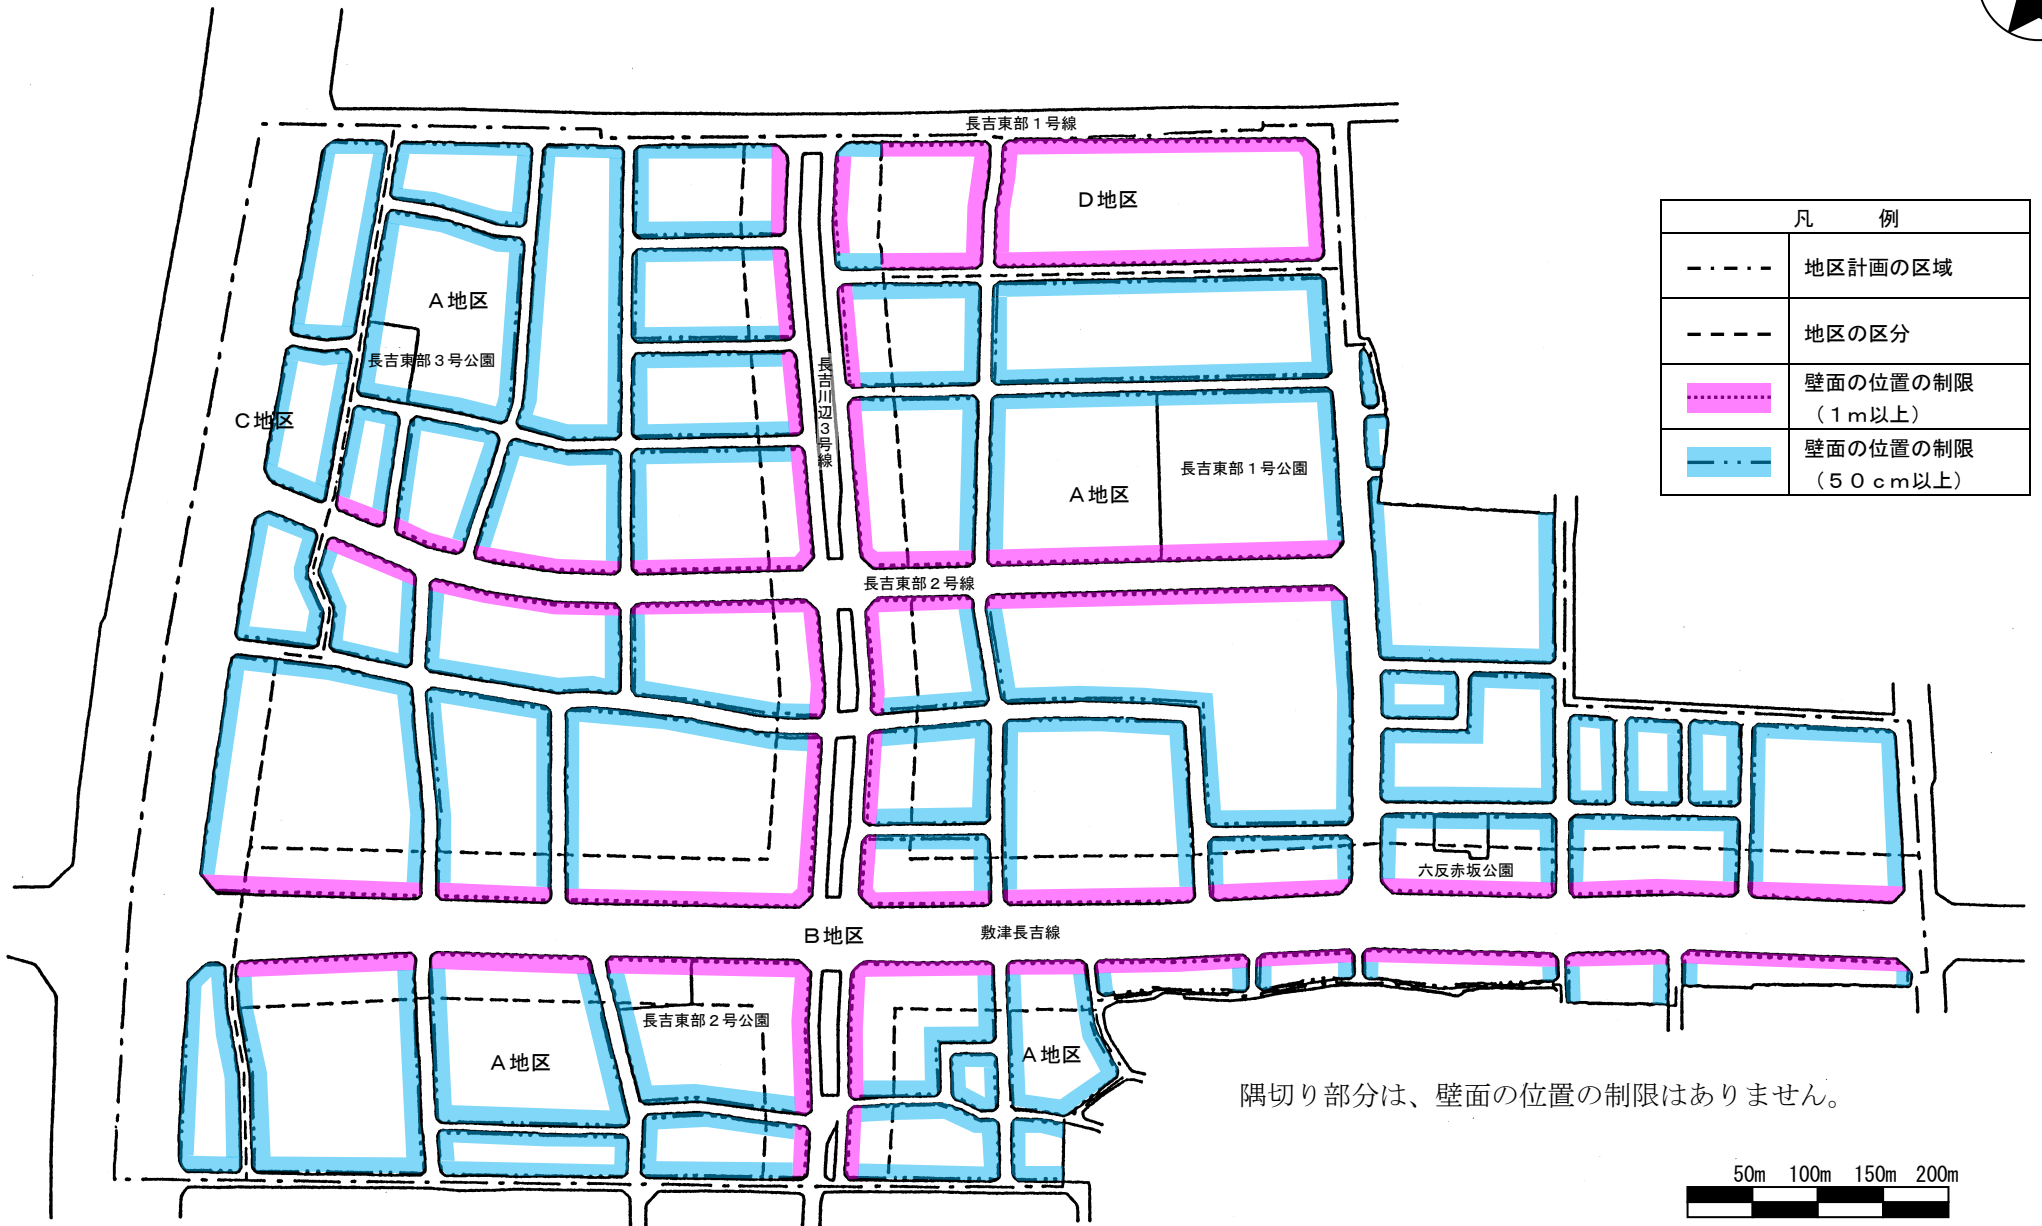

長吉東部地区地区計画 説明図

凡 例	
-----	地区計画の区域
- - - - -	地区の区分
■ (pink)	壁面の位置の制限 (1 m以上)
■ (blue)	壁面の位置の制限 (50 cm以上)

隅切り部分は、壁面の位置の制限はありません。