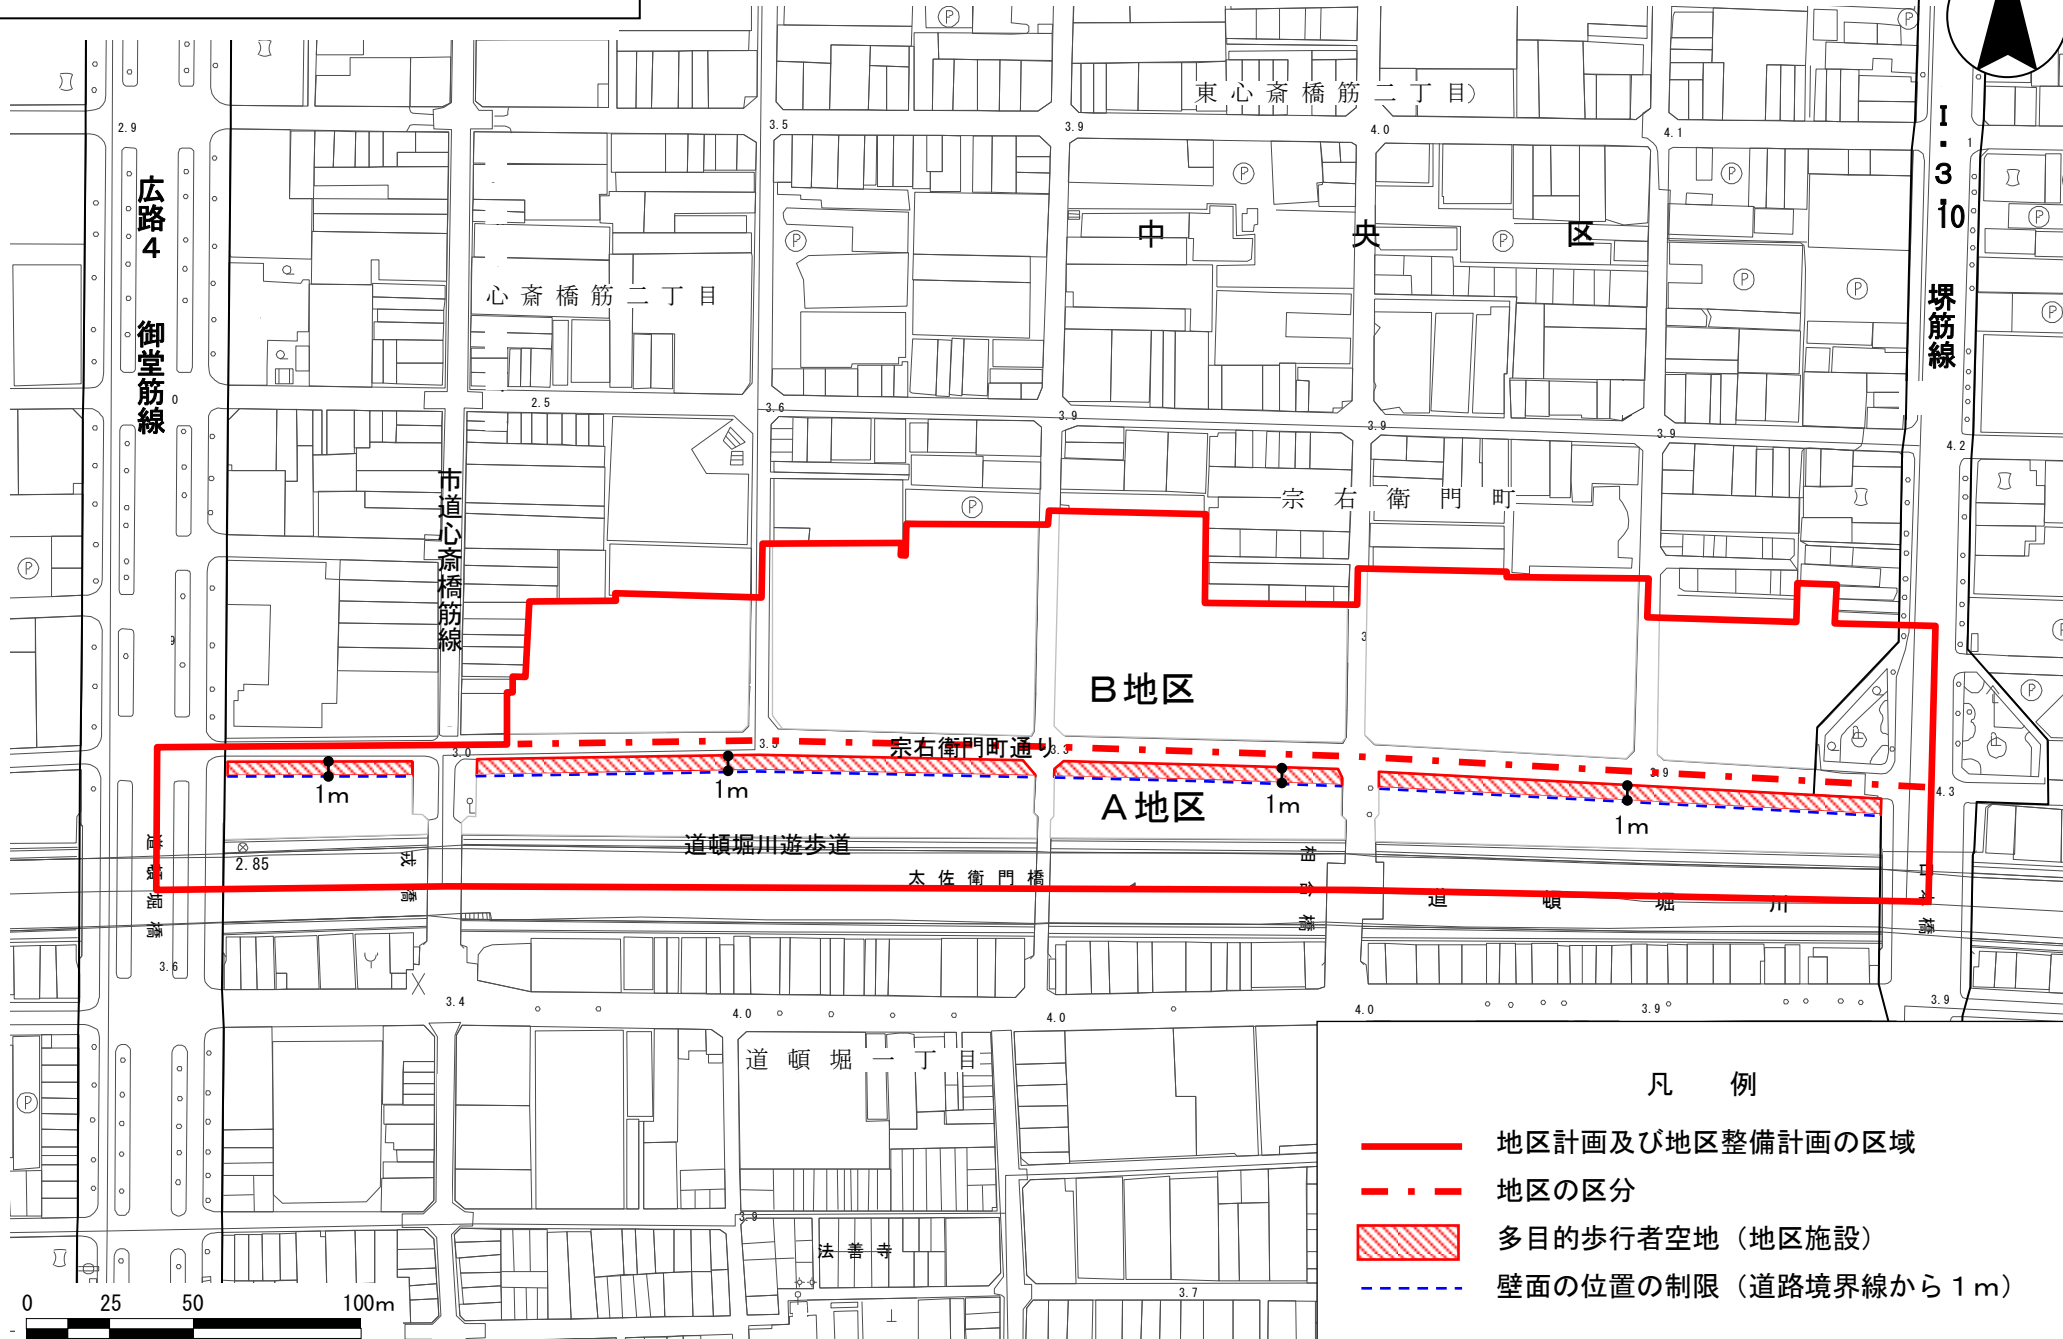

宗右衛門町地区地区計画 説明図

凡 例

- 地区計画及び地区整備計画の区域
- . - . 地区の区分
- 多目的歩行者空地（地区施設）
- - - - 壁面の位置の制限（道路境界線から1m）