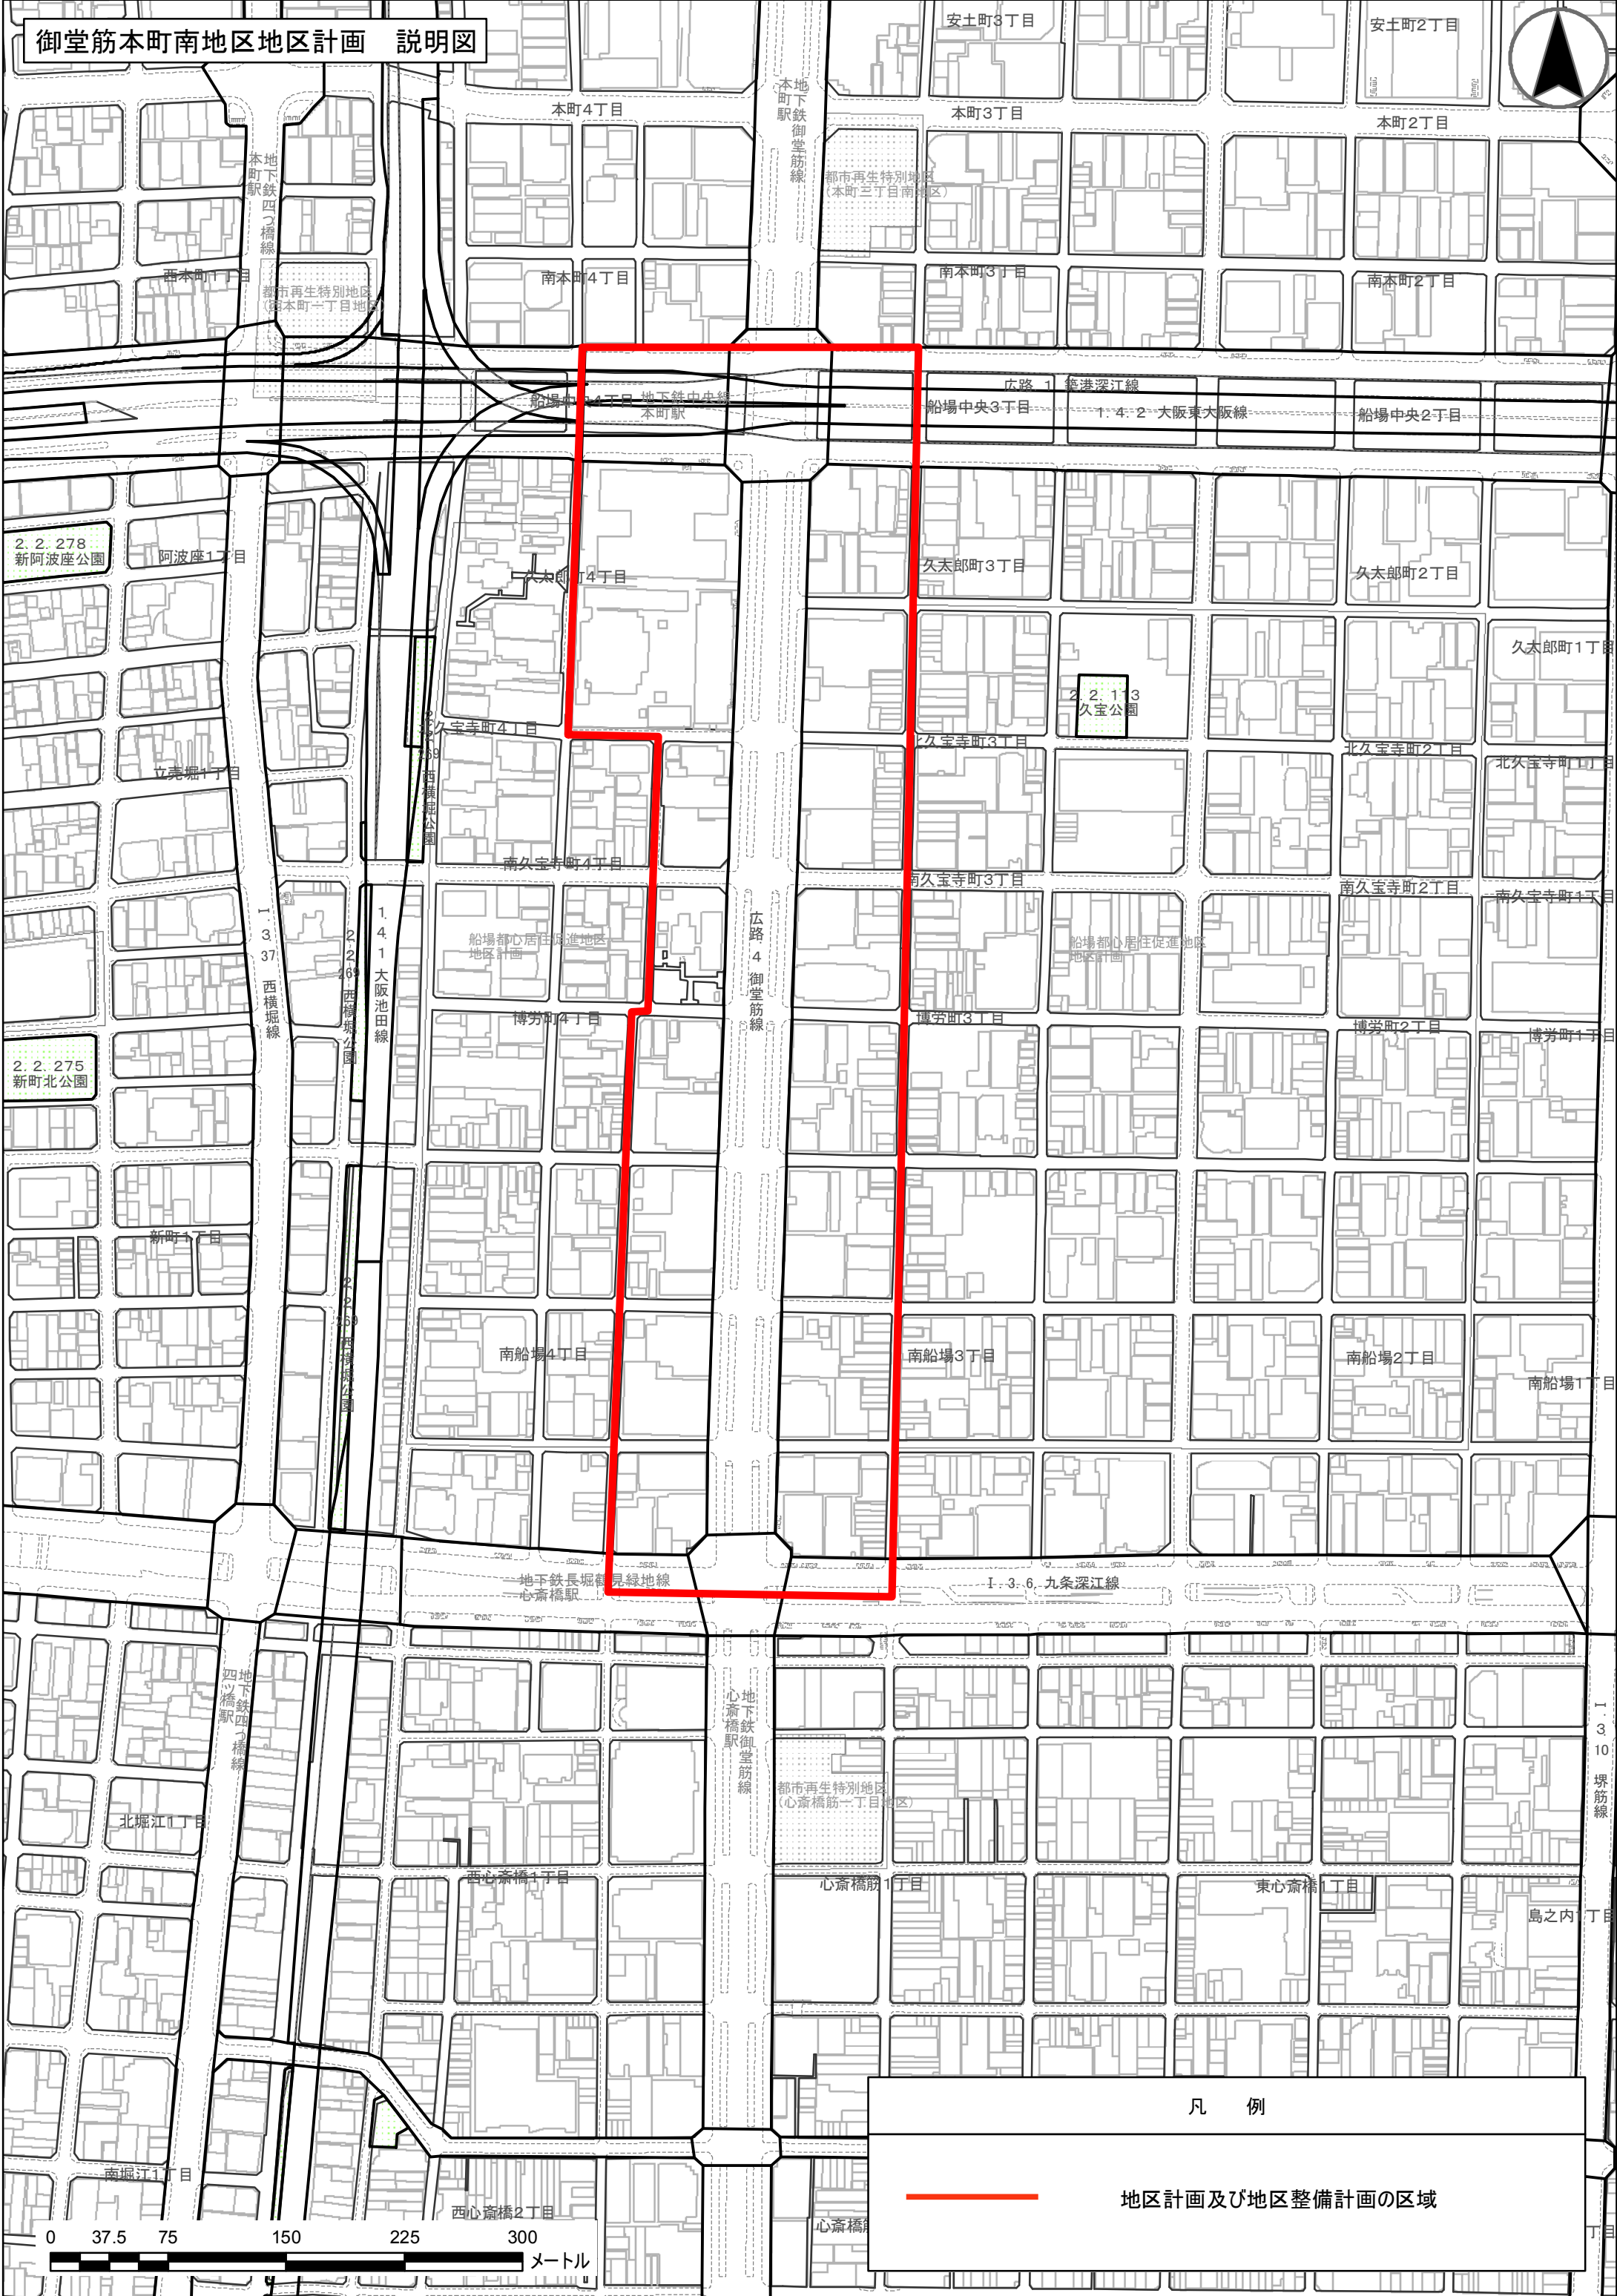

御堂筋本町南地区地区計画 説明図

凡例

— 地区計画及び地区整備計画の区域

0 37.5 75 150 225 300 メートル