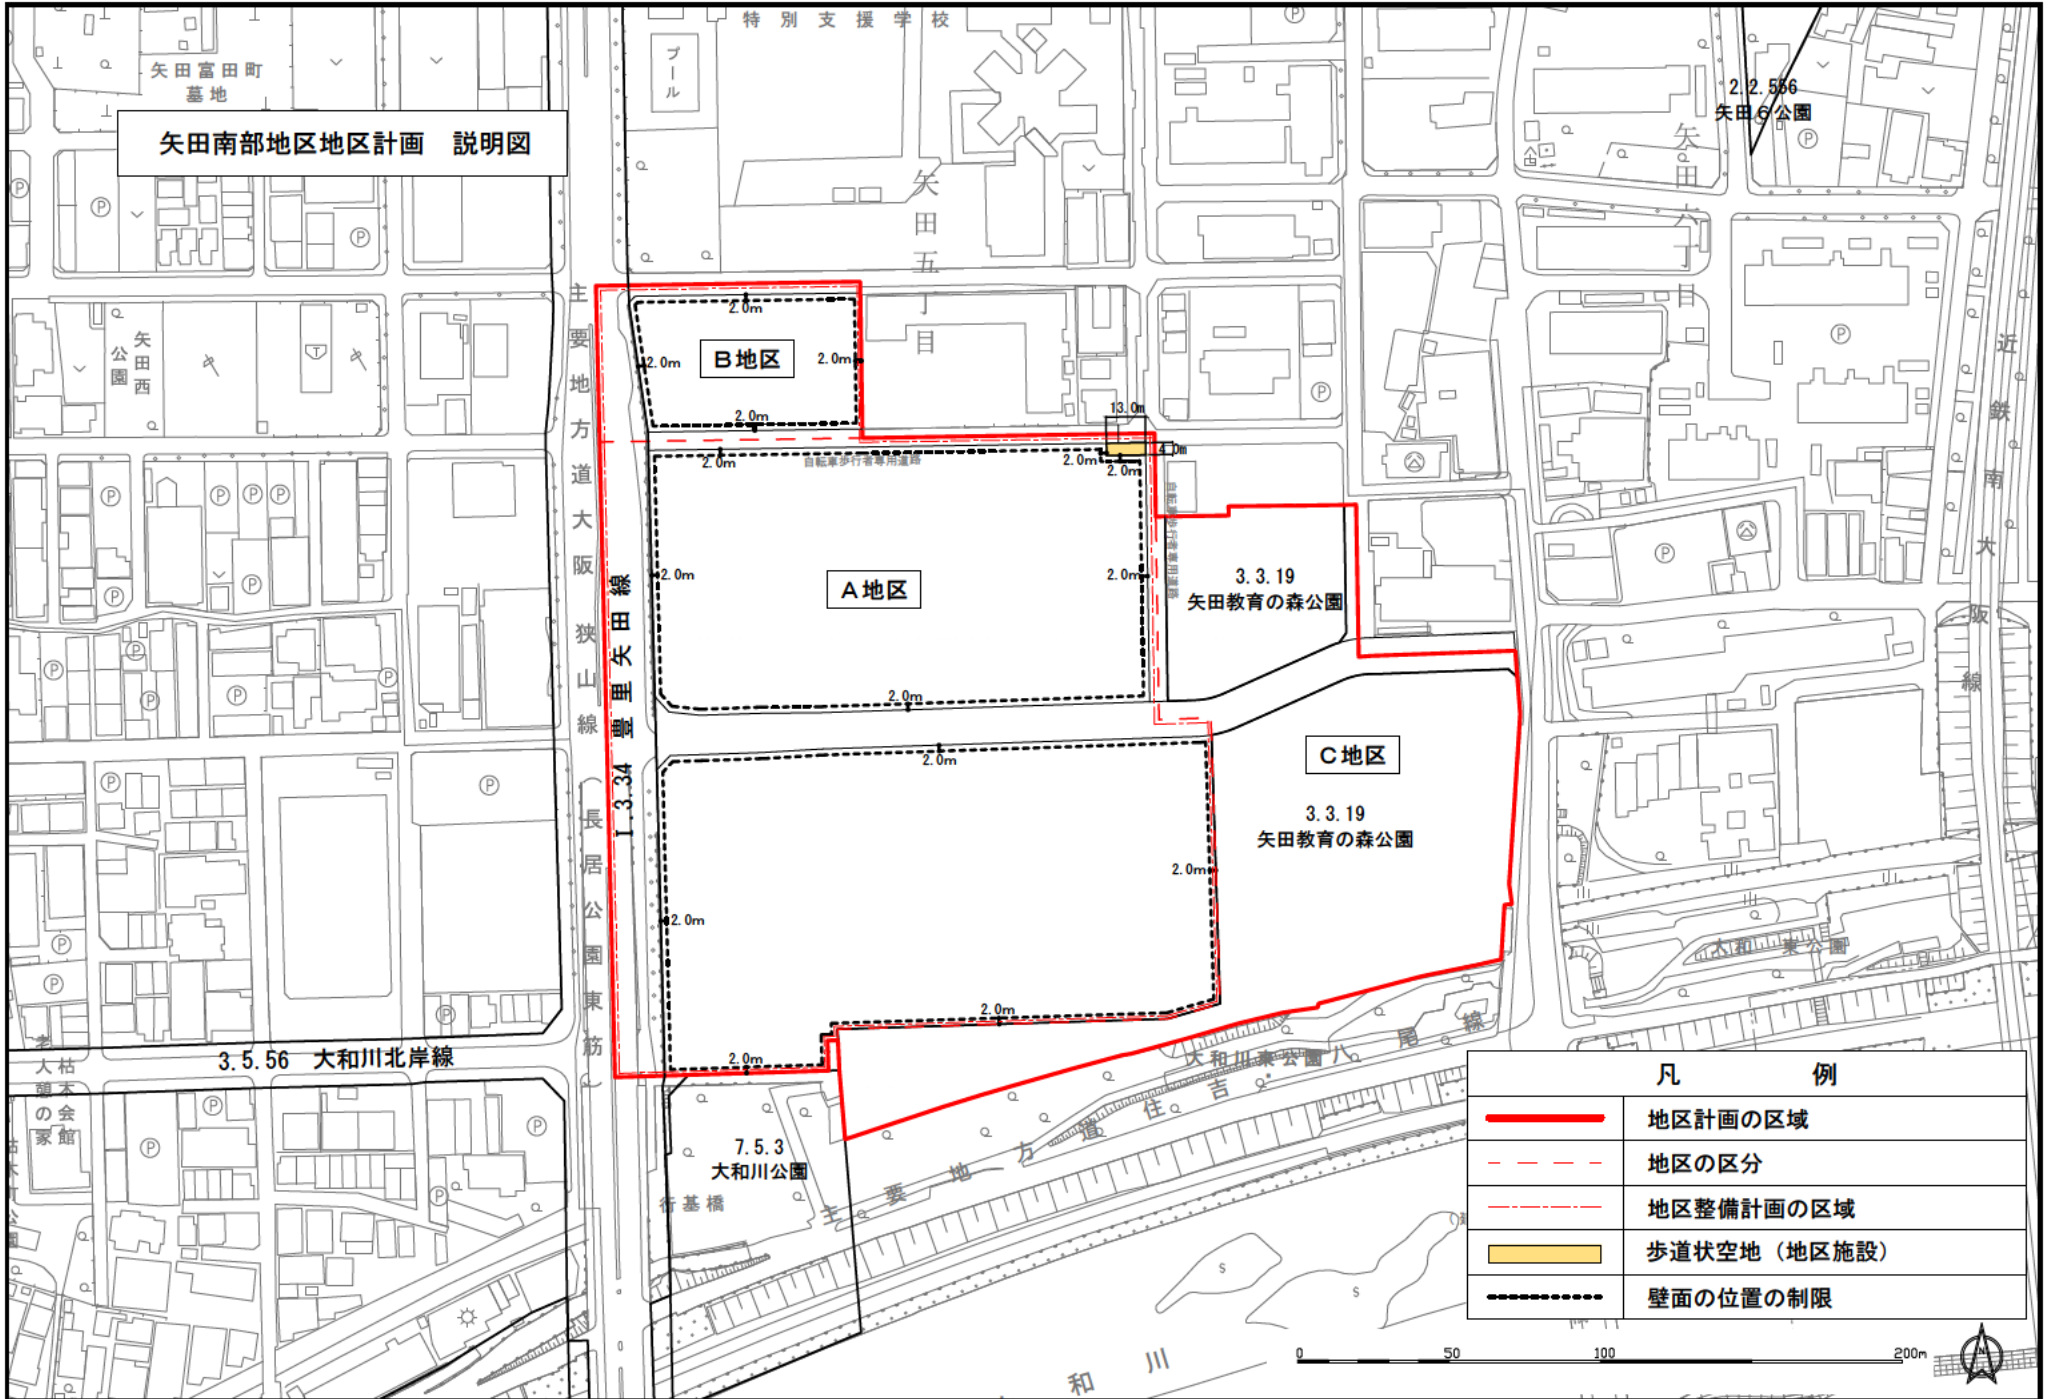

矢田南部地区地区計画 説明図

凡 例	
	地区計画の区域
	地区の区分
	地区整備計画の区域
	歩道状空地（地区施設）
	壁面の位置の制限