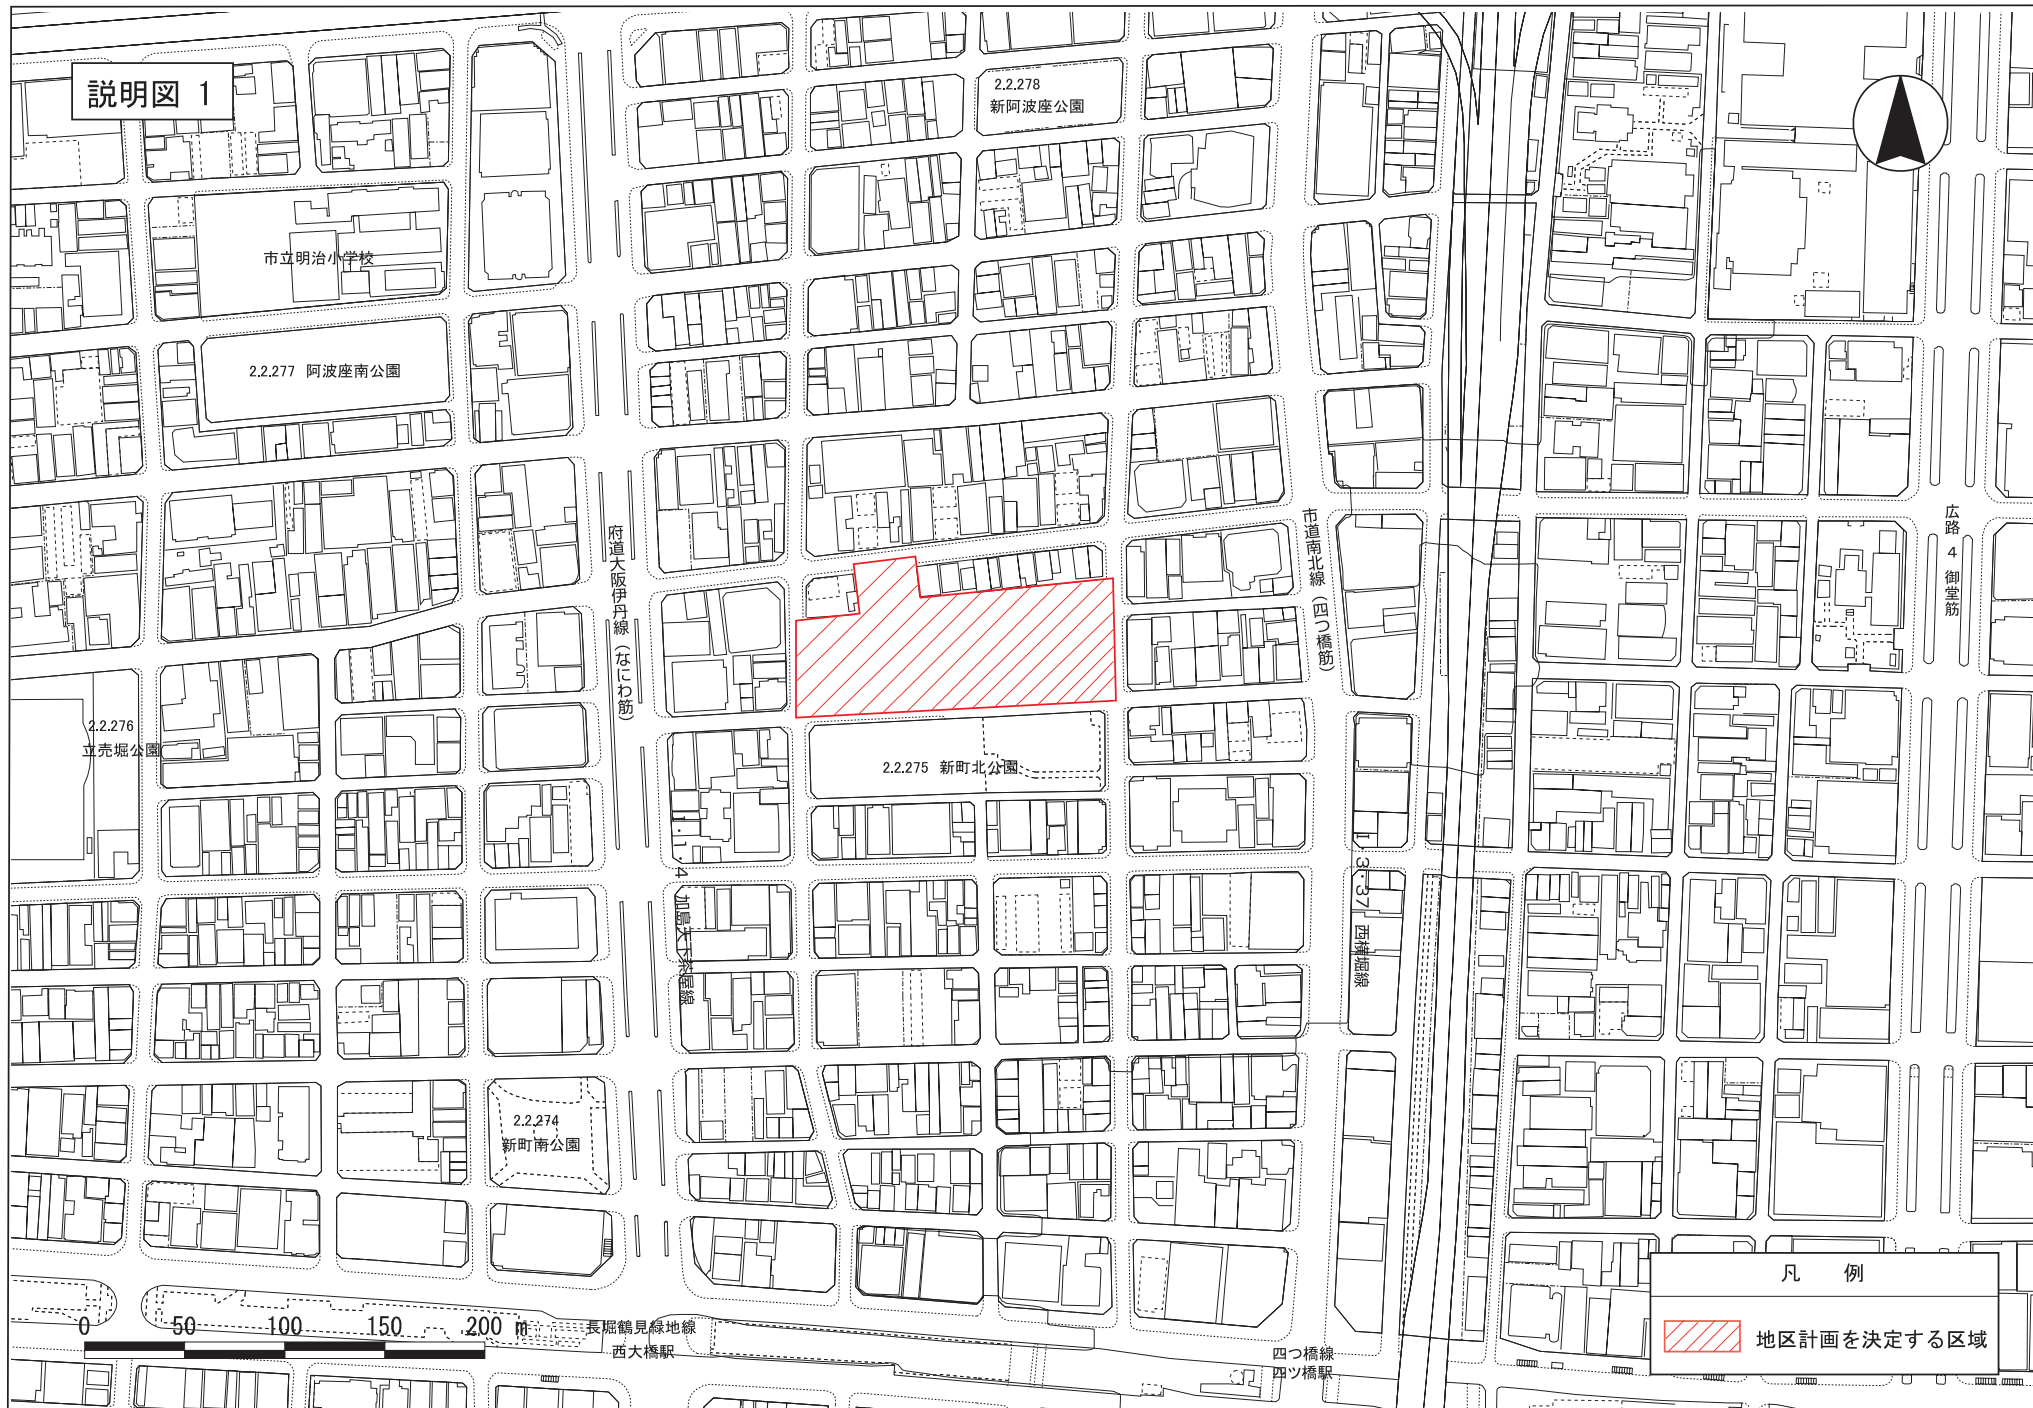

説明図 1

凡 例

 地区計画を決定する区域

長堀鶴見緑地線
西大橋駅

四つ橋線
四ツ橋駅

広路
4 御堂筋

市道南北線
(四ツ橋筋)

市道大伊丹線
(お下町筋)

加島大工場跡地

3-37 西梅地線

市立明治小学校

2.2.277 阿波座南公園

2.2.278
新阿波座公園

2.2.275 新町北公園

2.2.274
新町南公園

2.2.276
立売堀公園