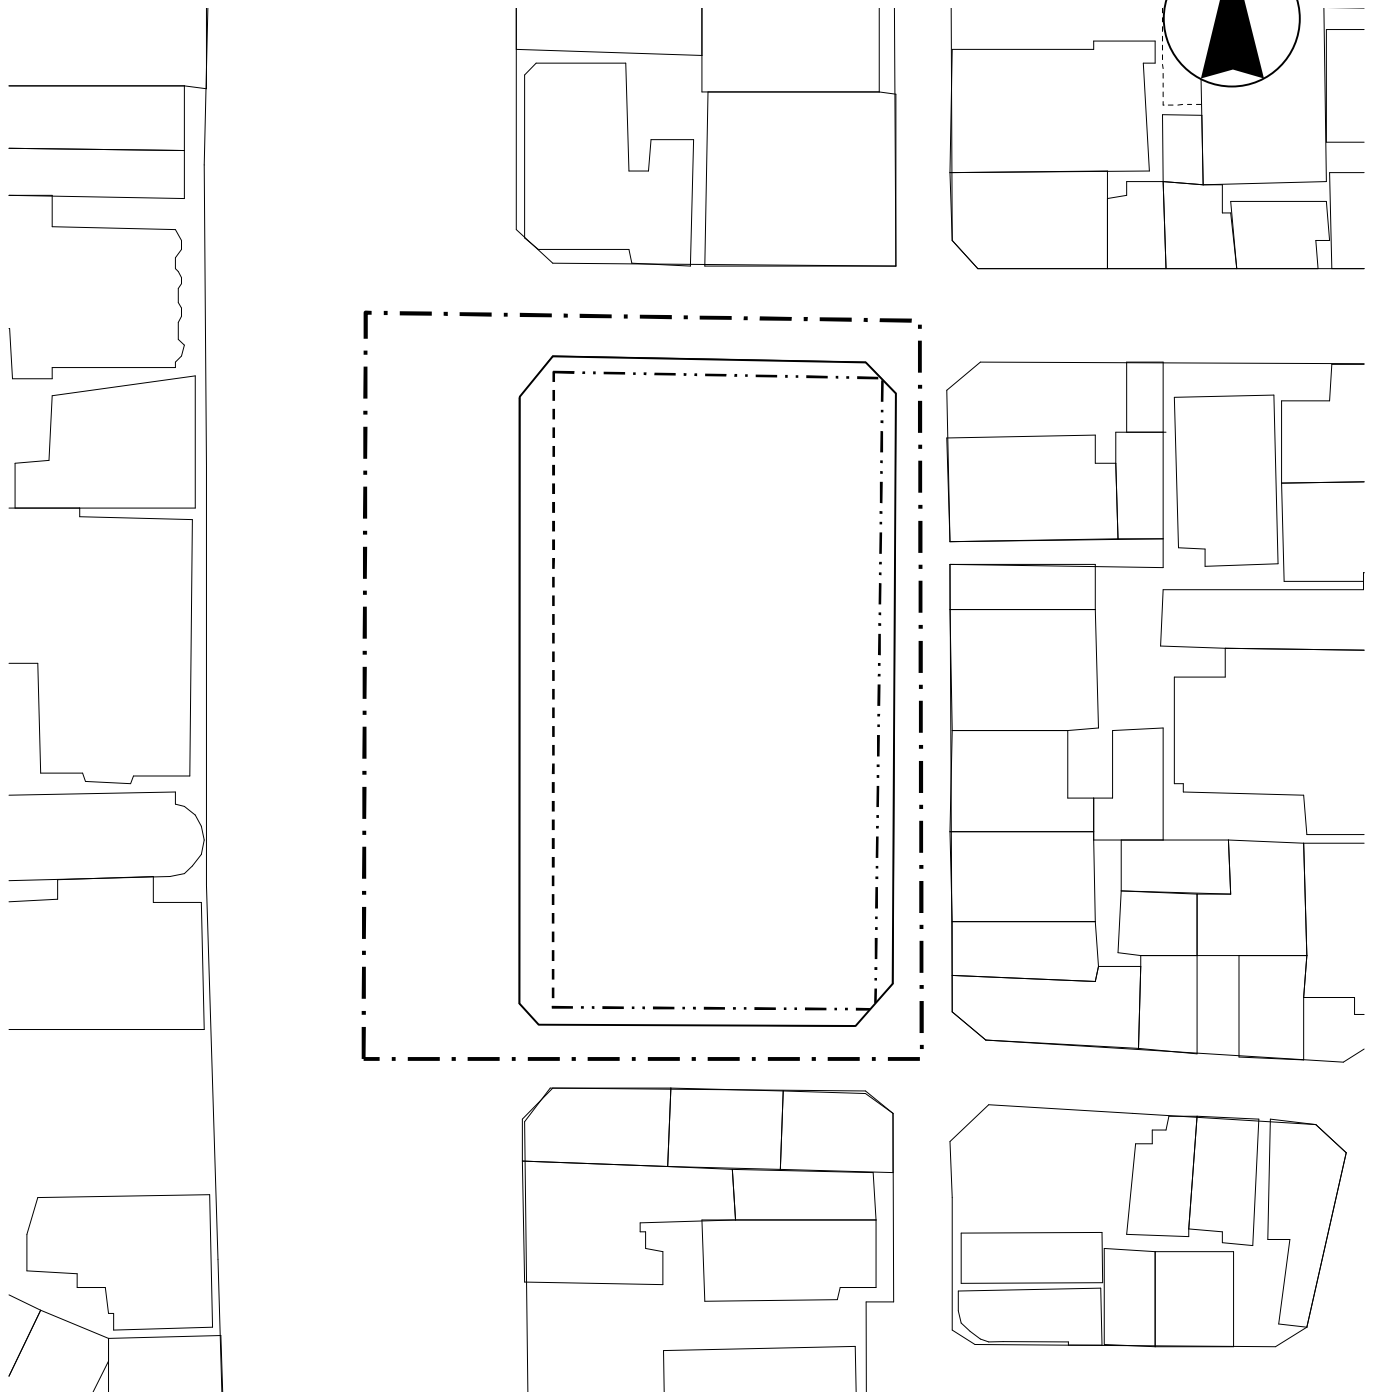

天神橋七丁目地区

凡 例	
	指定区域
	壁面の位置の制限 (道路境界から2m)
	壁面の位置の制限 (道路境界から1m)